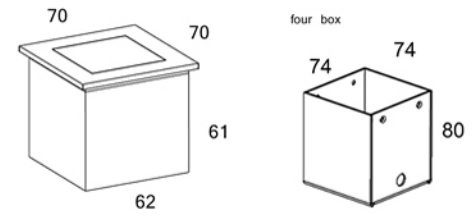

*GM: Mat glas / Verre sablé / Frosted glass