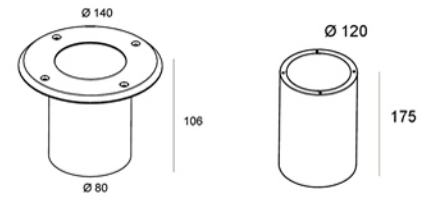

Mito round - 24Vdc

24Vdc	1 Led	10w	CE		IP67	

0075 01 nw	4000K	1100lm	20°
0075 01 ww	2700K	1020lm	20°
0075 01 xw	3000K	1050lm	20°
0075 02 nw	4000K	1100lm	40°
0075 02 ww	2700K	1020lm	40°
0075 02 xw	3000K	1050lm	40°
0075 03 nw	4000K	1100lm	GM*
0075 03 ww	2700K	1020lm	GM*
0075 03 xw	3000K	1050lm	GM*
0075 04	Mito round box		

Materiaal / Matériel / Material
Roestvrij staal 316L / Acier inoxydable 316L / Stainless steel 316L