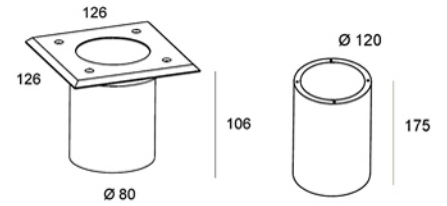

Mito square - 24Vdc

24Vdc	1 Led	10w	CE		IP67	

0076 01 nw	4000K	1100lm	20°
0076 01 ww	2700K	1020lm	20°
0076 01 xw	3000K	1050lm	20°
0076 02 nw	4000K	1100lm	40°
0076 02 ww	2700K	1020lm	40°
0076 02 xw	3000K	1050lm	40°
0076 03 nw	4000K	1100lm	GM*
0076 03 ww	2700K	1020lm	GM*
0076 03 xw	3000K	1050lm	GM*
0076 04	Mito square box		

Materiaal / Matériel / Material
Roestvrij staal 316L / Acier inoxydable 316L / Stainless steel 316L