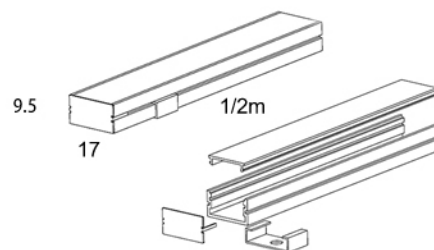

## Profiflat 1

Geanodiseerd alu / Alu anodisé / Anodised alu

1m

- 1 100 01 helder/clair/clear
- 1 100 02 opaal/opaline/opal
- 1 100 10 zonder cover/sans cache/without cover

2m

- 1 100 03 helder/clair/clear
  - 1 100 04 opaal/opaline/opal
  - 1 100 11 zonder cover/sans cache/without cover
- accessoires/accessoires/accessories
- 1 100 05 eindkap/cache/end cap
  - 1 100 06 veerset 1/kit de ressorts 1/mouting spring set 1 - (10x)
  - 1 100 07 veerset 2/kit de ressorts 2/mouting spring set 1 - (25x)

## Profiflat 1 M

Profiflat 1 op maat / Profiflat 1 sur mesure / Profiflat 1 made to measure

- 1 100 01 m helder/clair/clear
- 1 100 02 m opaal/opaline/opal
- 1 100 10 m zonder cover/sans cache/without cover

L = max 4m.

Voor lengtes langer dan 2m, vraag uw extra transportkosten.  
 Pour des longueurs plus de 2m, demandez les frais de transport supplémentaires.  
 For lengths longer than 2m, ask your extra freight charges.