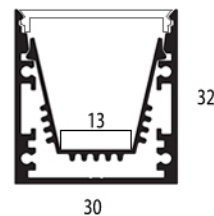

Verkrijgbaar in structuurlak op aanvraag. /
Disponible en peinture texturée sur demande. /
Available in texture paint on request.