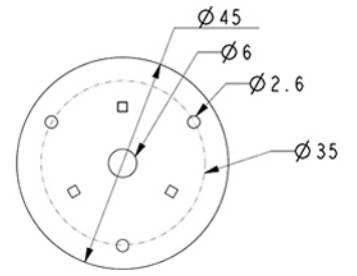

## Circle led 1

350-700mA	3 Led	3,6-7,2w	CE		IP20		120°	Incl 3x <b>CREE</b> XP-E led
-----------	-------	----------	----	--	------	--	------	------------------------------

10 002 01 ww 3000K 330-585lm