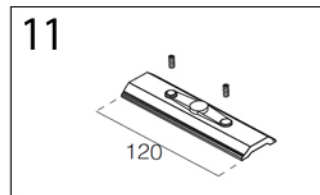

# Proji rail

230Vac 3F

Materiaal / Matériel / Material  
Alu

1m

6 005 01 b Zwart / Noir / Black  
6 005 01 w Wit / Blanc / White  
6 005 01 a Geanodiseerd / Anodisé / Anodised

2m

6 005 02 b Zwart / Noir / Black  
6 005 02 w Wit / Blanc / White  
6 005 02 a Geanodiseerd / Anodisé / Anodised

## Proji rail Accessoires / Accessoires / Accessories

N	Omschrijving / Description / Description	Art. n. wit/blanc/white	Art. n. zwart/noir/black	Art. n. geanodiseerd anodisé / anodised
1a	Eindstuk rechts / Embout a droite / Right end piece	6 006 01 w R	6 006 01 b R	6 006 01 a R
1b	Eindstuk links / Embout a gauche / Left end piece	6 006 01 w L	6 006 01 b L	6 006 01 a L
2	Elektrisch verbindstuk / Connecteur électrique / Straight electrical joint	6 006 02 w	6 006 02 b	
3	Afdekking / Cache / Cover	6 006 03 w	6 006 03 b	
4	Midden connector / Connecteur centre / Central connector	6 006 04 w	6 006 04 b	6 006 04 a
5a	Binnen L verbinding / Connecteur L interieur / Inside L connector	6 006 05 w I	6 006 05 b I	6 006 05 a I
5b	Buiten L verbinding / Connecteur L exterieur / Outside L connector	6 006 05 w O	6 006 05 b O	6 006 05 a O
6a	T-verbinding rechts / Connecteur T droite / T - connector right	6 006 06 w R	6 006 06 b R	6 006 06 a R
6b	T-verbinding links / Connecteur T gauche / T - connector left	6 006 06 w L	6 006 06 b L	6 006 06 a L
7	X-verbinding / Connecteur X / X - connector	6 006 07 w	6 006 07 b	6 006 07 a
8	Eindstuk / Pièce de finition / End cap	6 006 08 w	6 006 08 b	6 006 08 a
9	Flexibele verbinding / Connecteur flexible / Flexible joint	6 006 09 w	6 006 09 b	6 006 09 a
10	Ophangbevestiging 2m / Kit suspension 2m / Suspension kit 2m	6 006 10 w	6 006 10 b	
11	Bevestigingsplaat / Pièce de suspension / Suspension plate	6 006 11	6 006 11	6 006 11
12	Ophang bevestiging / Kit suspension / Suspension kit	6 006 12	6 006 12	6 006 12