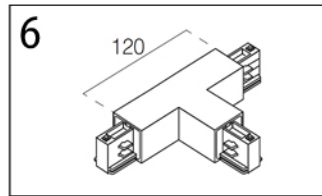

# Proji rail

230Vac 3F

Materiaal / Matériel / Material  
Alu

1m

6 005 01 b Zwart / Noir / Black  
6 005 01 w Wit / Blanc / White  
6 005 01 a Geanodiseerd / Anodisé / Anodised

2m

6 005 02 b Zwart / Noir / Black  
6 005 02 w Wit / Blanc / White  
6 005 02 a Geanodiseerd / Anodisé / Anodised

## Proji rail Accessoires / Accessoires / Accessories

N	Omschrijving / Description / Description	Art. n. wit/blanc/white	Art. n. zwart/noir/black	Art. n. geanodiseerd anodisé / anodised
1a	Eindstuk rechts / Embout a droite / Right end piece	6 006 01 w R	6 006 01 b R	6 006 01 a R
1b	Eindstuk links / Embout a gauche / Left end piece	6 006 01 w L	6 006 01 b L	6 006 01 a L
2	Elektrisch verbindstuk / Connecteur électrique / Straight electrical joint	6 006 02 w	6 006 02 b	
3	Afdekking / Cache / Cover	6 006 03 w	6 006 03 b	
4	Midden connector / Connecteur centre / Central connector	6 006 04 w	6 006 04 b	6 006 04 a
5a	Binnen L verbinding / Connecteur L interieur / Inside L connector	6 006 05 w I	6 006 05 b I	6 006 05 a I
5b	Buiten L verbinding / Connecteur L exterieur / Outside L connector	6 006 05 w O	6 006 05 b O	6 006 05 a O
6a	T-verbinding rechts / Connecteur T droite / T - connector right	6 006 06 w R	6 006 06 b R	6 006 06 a R
6b	T-verbinding links / Connecteur T gauche / T - connector left	6 006 06 w L	6 006 06 b L	6 006 06 a L
7	X-verbinding / Connecteur X / X - connector	6 006 07 w	6 006 07 b	6 006 07 a
8	Eindstuk / Pièce de finition / End cap	6 006 08 w	6 006 08 b	6 006 08 a
9	Flexibele verbinding / Connecteur flexible / Flexible joint	6 006 09 w	6 006 09 b	6 006 09 a
10	Ophangbevestiging 2m / Kit suspension 2m / Suspension kit 2m	6 006 10 w	6 006 10 b	
11	Bevestigingsplaat / Pièce de suspension / Suspension plate	6 006 11	6 006 11	6 006 11
12	Ophang bevestiging / Kit suspension / Suspension kit	6 006 12	6 006 12	6 006 12