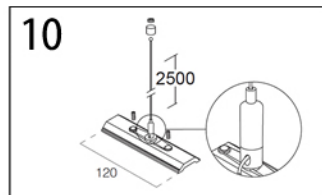

# Proji rail

230Vac 3F

Materiaal / Matériel / Material  
Alu

1m

6 005 01 b Zwart / Noir / Black  
6 005 01 w Wit / Blanc / White  
6 005 01 a Geanodiseerd / Anodisé / Anodised

2m

6 005 02 b Zwart / Noir / Black  
6 005 02 w Wit / Blanc / White  
6 005 02 a Geanodiseerd / Anodisé / Anodised

## Proji rail Accessoires / Accessoires / Accessories

N	Omschrijving / Description / Description	Art. n. wit/blanc/white	Art. n. zwart/noir/black	Art. n. geanodiseerd anodisé / anodised
1a	Eindstuk rechts / Embout a droite / Right end piece	6 006 01 w R	6 006 01 b R	6 006 01 a R
1b	Eindstuk links / Embout a gauche / Left end piece	6 006 01 w L	6 006 01 b L	6 006 01 a L
2	Elektrisch verbindstuk / Connecteur électrique / Straight electrical joint	6 006 02 w	6 006 02 b	
3	Afdekking / Cache / Cover	6 006 03 w	6 006 03 b	
4	Midden connector / Connecteur centre / Central connector	6 006 04 w	6 006 04 b	6 006 04 a
5a	Binnen L verbinding / Connecteur L interieur / Inside L connector	6 006 05 w I	6 006 05 b I	6 006 05 a I
5b	Buiten L verbinding / Connecteur L exterieur / Outside L connector	6 006 05 w O	6 006 05 b O	6 006 05 a O
6a	T-verbinding rechts / Connecteur T droite / T - connector right	6 006 06 w R	6 006 06 b R	6 006 06 a R
6b	T-verbinding links / Connecteur T gauche / T - connector left	6 006 06 w L	6 006 06 b L	6 006 06 a L
7	X-verbinding / Connecteur X / X - connector	6 006 07 w	6 006 07 b	6 006 07 a
8	Eindstuk / Pièce de finition / End cap	6 006 08 w	6 006 08 b	6 006 08 a
9	Flexibele verbinding / Connecteur flexible / Flexible joint	6 006 09 w	6 006 09 b	6 006 09 a
10	Ophangbevestiging 2m / Kit suspension 2m / Suspension kit 2m	6 006 10 w	6 006 10 b	
11	Bevestigingsplaat / Pièce de suspension / Suspension plate	6 006 11	6 006 11	6 006 11
12	Ophang bevestiging / Kit suspension / Suspension kit	6 006 12	6 006 12	6 006 12