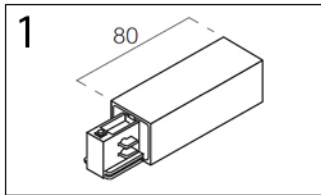

# Proji rail

230Vac 3F

Materiaal / Matériel / Material  
Alu

1m

6 005 01 b Zwart / Noir / Black  
6 005 01 w Wit / Blanc / White  
6 005 01 a Geanodiseerd / Anodisé / Anodised

2m

6 005 02 b Zwart / Noir / Black  
6 005 02 w Wit / Blanc / White  
6 005 02 a Geanodiseerd / Anodisé / Anodised

## Proji rail Accessoires / Accessoires / Accessories

N	Omschrijving / Description / Description	Art. n. wit/blanc/white	Art. n. zwart/noir/black	Art. n. geanodiseerd anodisé / anodised
1a	Eindstuk rechts / Embout a droite / Right end piece	6 006 01 w R	6 006 01 b R	6 006 01 a R
1b	Eindstuk links / Embout a gauche / Left end piece	6 006 01 w L	6 006 01 b L	6 006 01 a L
2	Elektrisch verbindstuk / Connecteur électrique / Straight electrical joint	6 006 02 w	6 006 02 b	
3	Afdekking / Cache / Cover	6 006 03 w	6 006 03 b	
4	Midden connector / Connecteur centre / Central connector	6 006 04 w	6 006 04 b	6 006 04 a
5a	Binnen L verbinding / Connecteur L interieur / Inside L connector	6 006 05 w I	6 006 05 b I	6 006 05 a I
5b	Buiten L verbinding / Connecteur L exterieur / Outside L connector	6 006 05 w O	6 006 05 b O	6 006 05 a O
6a	T-verbinding rechts / Connecteur T droite / T - connector right	6 006 06 w R	6 006 06 b R	6 006 06 a R
6b	T-verbinding links / Connecteur T gauche / T - connector left	6 006 06 w L	6 006 06 b L	6 006 06 a L
7	X-verbinding / Connecteur X / X - connector	6 006 07 w	6 006 07 b	6 006 07 a
8	Eindstuk / Pièce de finition / End cap	6 006 08 w	6 006 08 b	6 006 08 a
9	Flexibele verbinding / Connecteur flexible / Flexible joint	6 006 09 w	6 006 09 b	6 006 09 a
10	Ophangbevestiging 2m / Kit suspension 2m / Suspension kit 2m	6 006 10 w	6 006 10 b	
11	Bevestigingsplaat / Pièce de suspension / Suspension plate	6 006 11	6 006 11	6 006 11
12	Ophang bevestiging / Kit suspension / Suspension kit	6 006 12	6 006 12	6 006 12