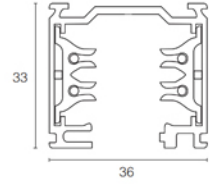

# Proji rail

230Vac 3F

Materiaal / Matériel / Material  
Alu

1m

6 005 01 b Zwart / Noir / Black  
6 005 01 w Wit / Blanc / White  
6 005 01 a Geanodiseerd / Anodisé / Anodised

2m

6 005 02 b Zwart / Noir / Black  
6 005 02 w Wit / Blanc / White  
6 005 02 a Geanodiseerd / Anodisé / Anodised

## Proji rail Accessoires / Accessoires / Accessories

N	Omschrijving / Description / Description	Art. n. wit/blanc/white	Art. n. zwart/noir/black	Art. n. geanodiseerd anodisé / anodised
1a	Eindstuk rechts / Embout a droite / Right end piece	6 006 01 w R	6 006 01 b R	6 006 01 a R
1b	Eindstuk links / Embout a gauche / Left end piece	6 006 01 w L	6 006 01 b L	6 006 01 a L
2	Elektrisch verbindstuk / Connecteur électrique / Straight electrical joint	6 006 02 w	6 006 02 b	
3	Afdekking / Cache / Cover	6 006 03 w	6 006 03 b	
4	Midden connector / Connecteur centre / Central connector	6 006 04 w	6 006 04 b	6 006 04 a
5a	Binnen L verbinding / Connecteur L interieur / Inside L connector	6 006 05 w I	6 006 05 b I	6 006 05 a I
5b	Buiten L verbinding / Connecteur L exterieur / Outside L connector	6 006 05 w O	6 006 05 b O	6 006 05 a O
6a	T-verbinding rechts / Connecteur T droite / T - connector right	6 006 06 w R	6 006 06 b R	6 006 06 a R
6b	T-verbinding links / Connecteur T gauche / T - connector left	6 006 06 w L	6 006 06 b L	6 006 06 a L
7	X-verbinding / Connecteur X / X - connector	6 006 07 w	6 006 07 b	6 006 07 a
8	Eindstuk / Pièce de finition / End cap	6 006 08 w	6 006 08 b	6 006 08 a
9	Flexibele verbinding / Connecteur flexible / Flexible joint	6 006 09 w	6 006 09 b	6 006 09 a
10	Ophangbevestiging 2m / Kit suspension 2m / Suspension kit 2m	6 006 10 w	6 006 10 b	
11	Bevestigingsplaat / Pièce de suspension / Suspension plate	6 006 11	6 006 11	6 006 11
12	Ophang bevestiging / Kit suspension / Suspension kit	6 006 12	6 006 12	6 006 12