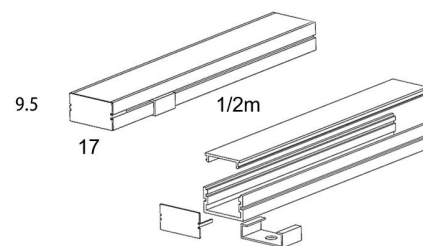

Profiflat 1

Geanodiseerd alu / Alu anodisé / Anodised alu

1m

1 100 01	helder/clair/clear	€ 13,50
1 100 02	opaal/opaline/opal	€ 13,50
1 100 10	zonder cover/sans cache/without cover	€ 6,00

2m

1 100 03	helder/clair/clear	€ 27,00
1 100 04	opaal/opaline/opal	€ 27,00
1 100 11	zonder cover/sans cache/without cover	€ 12,00

accessoires/accessoires/accessories

1 100 05	eindkap/cache/end cap	€ 3,50
1 100 06	veerset 1 / kit de ressorts 1 / mouting spring set 1 - (10x)	€ 10,50
1 100 07	veerset 2 / kit de ressorts 2 / mouting spring set 1 - (25x)	€ 26,25

Profiflat 1 M

Profiflat 1 op maat / Profiflat 1 sur mesure / Profiflat 1 made to measure

1 100 01 m	helder/clair/clear	€ 19,50/m
1 100 02 m	opaal/opaline/opal	€ 19,50/m
1 100 10 m	zonder cover/sans cache/without cover	€ 8,00/m

L = max 4m.

Voor lengtes langer dan 2m, vraag uw extra transportkosten.

Pour des longueurs plus de 2m, demandez les frais de transport supplémentaires.

For lengths longer than 2m, ask your extra freight charges.

accessoires/accessoires/accessories

Zie Profiflat 1/Voir Profiflat 1/See Profiflat 1