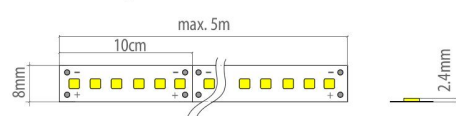

Andere kleuren op aanvraag / Autres couleurs sur demande / Other colors on demand

Afmetingen/Dimensions/Dimensions IP 20

Afmetingen/Dimensions/Dimensions IP 68

Monoflex 9,6w/m

Rol/Rouleaux/Reel 5m

24Vdc	120led /m	9,6w /m	CE		Ra>90	SDCM<3
-------	-----------	---------	----	--	-------	--------