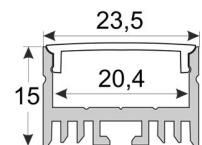

Profiflat 6

Geanodiseerd alu met opale afdekking / Alu anodisé avec cache opaline / Anodised alu with opal cover

- 1 112 01 2m € 42,00

accessoires/accessoires/accessories

- 1 112 02 eindkap/cache/end cap € 1,20
- 1 112 03 veerset 1/kit de ressorts 1/mouting spring set 1 - (10x) € 10,50