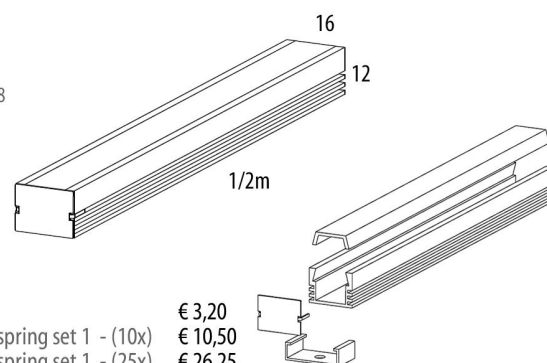

Profiflat 3

Geanodiseerd alu / Alu anodisé / Anodised alu

Niet voor / Pas pour / Not for - Monoflex super 14,4w/m - IP 68

1m

1 106 01	helder/clair/clear	€ 14,00
1 106 02	opaal/opaline/opal	€ 14,00

2m

1 106 03	helder/clair/clear	€ 28,00
1 106 04	opaal/opaline/opal	€ 28,00

accessoires/accessoires/accessories

1 106 05	eindkap / cache / end cap	€ 3,20
1 106 06	veerset 1 / kit de ressorts 1 / mouting spring set 1 - (10x)	€ 10,50
1 106 07	veerset 2 / kit de ressorts 2 / mouting spring set 1 - (25x)	€ 26,25