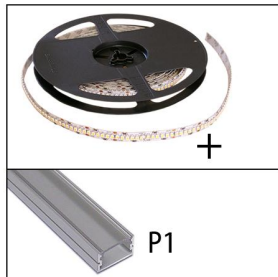

Pr/M
1 008 01 nw p1 c	3500K	€ 78,00
1 008 01 w p1 c	6000K	€ 78,00
1 008 01 ww p1 c	2700K	€ 78,00
1 008 01 xw p1 c	3000K	€ 78,00

Monoflex 19,2w/m in combinatie met Profiflat 1 met heldere cover
Monoflex 19,2w/m combinée avec le Profiflat 1 avec cache clair
Monoflex 19,2w/m combined with Profiflat 1 and clear cover

1 008 01 nw p1 o	3500K	€ 78,00
1 008 01 w p1 o	6000K	€ 78,00
1 008 01 ww p1 o	2700K	€ 78,00
1 008 01 xw p1 o	3000K	€ 78,00

Monoflex 19,2w/m in combinatie met Profiflat 1 met opale cover
Monoflex 19,2w/m combinée avec le Profiflat 1 avec cache opaline
Monoflex 19,2w/m combined with Profiflat 1 and opal cover