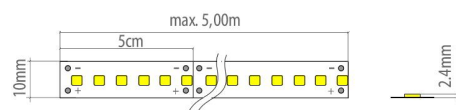

New! High efficiency - up to 130lm/w

Afmetingen/Dimensions/Dimensions IP 20

1 018 01 ww	2700K	1100lm/m	IP 20	€ 450,00
1 018 01 xw	3000K	1150lm/m	IP 20	€ 450,00

Andere kleuren op aanvraag / Autres couleurs sur demande / Other colors on demand

24Vdc	120led /m	14,4w /m	CE		Ra>90	SDCM<3
-------	-----------	----------	----	--	-------	--------

New! High efficiency - up to 130lm/w

Afmetingen/Dimensions/Dimensions IP 20

1 019 01 ww	2700K	1656lm/m	IP 20	€ 168,00
1 019 01 xw	3000K	1728lm/m	IP 20	€ 168,00