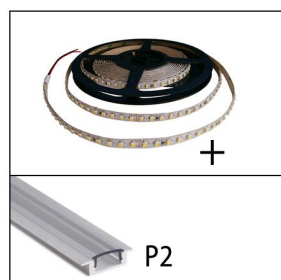

1 002 03 nw p2 c	3500K	€ 58,00
1 002 03 w p2 c	6000K	€ 58,00
1 002 03 ww p2 c	2700K	€ 58,00
1 002 03 xw p2 c	3000K	€ 58,00

Monoflex 9,6w/m in combinatie met Profiflat 2 met heldere cover
Monoflex 9,6w/m combinée avec le Profiflat 2 avec cache clair
Monoflex 9,6w/m combined with Profiflat 2 and clear cover

1 002 03 nw p2 o	3500K	€ 58,00
1 002 03 w p2 o	6000K	€ 58,00
1 002 03 ww p2 o	2700K	€ 58,00
1 002 03 xw p2 o	3000K	€ 58,00

Monoflex 9,6w/m in combinatie met Profiflat 2 met opale cover
Monoflex 9,6w/m combinée avec le Profiflat 2 avec cache opaline
Monoflex 9,6w/m combined with Profiflat 2 and opal cover