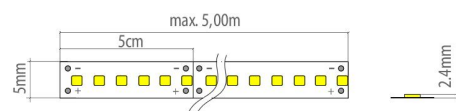

1 017 01 ww	2700K	1656lm/m	IP 20	€ 168,00
1 017 01 xw	3000K	1728lm/m	IP 20	€ 168,00

Andere kleuren op aanvraag / Autres couleurs sur demande / Other colors on demand