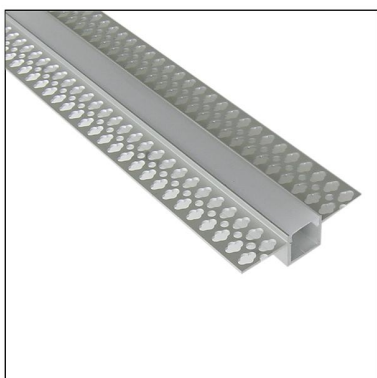

Profi - up/down

Geanodiseerd alu met opale afdekking / Alu anodisé avec cache opaline / Anodised alu with opal cover

1. 1 117 01 2m € 140,00
   accessoires/accessoires/accessories
   1 117 02 eindkap / cache / end cap € 2,10
   1 117 03 pendelset (2 st.) / kit de suspension (2 pcs.) / suspension set (2 pcs.) € 12,00

Verkrijgbaar in structuurlak op aanvraag. / Disponible en peinture texturée sur demande. / Available in texture paint on request.

Profi - trimless

Geanodiseerd alu met opale afdekking / Alu anodisé avec cache opaline / Anodised alu with opal cover

1. 1 118 01 2m € 35,00