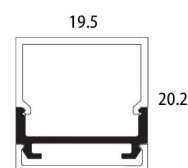

Profisquare 2

Geanodiseerd alu met opale afdekking / Alu anodisé avec cache opaline / Anodised alu with opal cover

1. 1 113 01 2m € 33,00
   accessoires/accessoires/accessories
   1 113 02 eindkap/cache/end cap € 1,20
   1 113 03 pendelset (2 st.) / kit de suspension (2 pcs.) / suspension set (2pcs.) € 12,00

Verkrijgbaar in structuurlak op aanvraag. / Disponible en peinture texturée sur demande. / Available in texture paint on request.