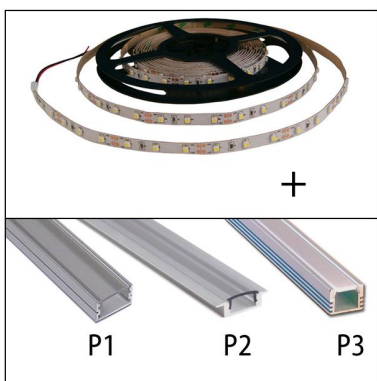

Monoflex super 14,4w/m assembled

24Vdc	60led /m	14,4w /m	CE		IP 20	Ra>90

De Monoflex super 14,4w/m assembled bestaat uit een ledstrip van 14,4w/m voorgemassembleerd in een profiel naar keuze. Er kan gekozen worden tussen de Profiflat 1 (p1), Profiflat 2 (p2) of Profiflat 3 (p3). Met heldere (c) of opale (o) cover. Aan de profielen hangt een aansluitkabel van 0,5m. De profielen kunnen max. 2 meter lang zijn.

Le Monoflex super 14,4w/m assemblée se compose d'une bandeau LED de 14,4w/m pré-assemblé dans un profil de votre choix. Vous pouvez choisir entre le Profiflat 1 (p1), Profiflat 2 (p2) ou Profiflat 3 (p3). Avec cache clair (c) ou opaline (o). Sur les profils est un câble de connexion de 0,5m. La longueur maximale du profil est de 2 mètres.

The Monoflex super 14,4w/m assembled consists of an LED strip 14,4w/m pre-assembled in a profile of your choice. You can choose between the Profiflat 1 (p1), Profiflat 2 (p2) or Profiflat 3 (p3). With clear (c) or opal (o) cover. On the profiles is a connection cable of 0,5m. The profiles can be up to 2 meter.