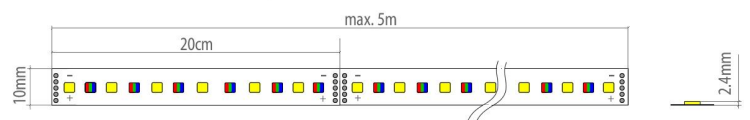

Rgbw-flex 14,4w/m

Rol/Rouleaux/Reel 5m

24Vdc	60led /m	14,4w /m	CE		IP20

1 012 01 rgbw Rgbw flex (rgb + 3000K) € 175,00

Afmetingen/Dimensions/Dimensions