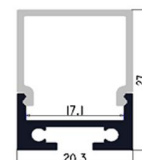

Profi - 30x32

Geanodiseerd alu met opale afdekking / Alu anodisé avec cache opaline / Anodised alu with opal cover

Basisprofiel 30x32mm waarin een tweede 'reflector' profiel klikt. Onder het profiel is plaats om kabeltjes weg te werken.

Profil de base 30x32mm dans lequel un deuxième profil 'réflecteur' clique. Sous le profil est l'endroit pour travailler loin des câbles invisibles.

Base profile 30x32mm in which a second 'reflector' profile clicks. Under the profile is place to work away cables.

1. 1 114 01 2m € 48,00
   accessoires/accessoires/accessories
   1 114 02 eindkap/cache/end cap € 4,50