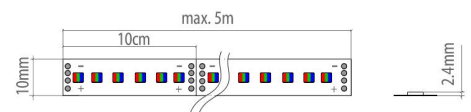

Rgb-flex 14,4w/m

Rol/Rouleaux/Reel 5m

24Vdc	60led /m	14,4w /m	CE	

1 007 03 rgb IP 20 € 140,00

1 007 04 rgb IP 68 € 170,00

Afmetingen/Dimensions/Dimensions IP 20