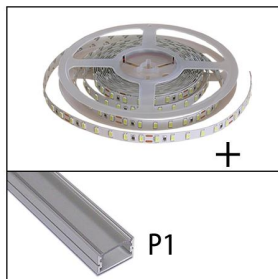

Pr/M	
1 009 01 nw p1 c	4000K	€ 80,00	Monoflex super 24w/m in combinatie met Profiflat 1 met heldere cover Monoflex super 24w/m combinée avec le Profiflat 1 avec cache clair Monoflex super 24w/m combined with Profiflat 1 and clear cover
1 009 01 w p1 c	6000K	€ 80,00	
1 009 01 ww p1 c	2700K	€ 80,00	
1 009 01 xw p1 c	3000K	€ 80,00	

1 009 01 nw p1 o	4000K	€ 80,00	Monoflex super 24w/m in combinatie met Profiflat 1 met opale cover Monoflex super 24w/m combinée avec le Profiflat 1 avec cache opaline Monoflex super 24w/m combined with Profiflat 1 and opal cover
1 009 01 w p1 o	6000K	€ 80,00	
1 009 01 ww p1 o	2700K	€ 80,00	
1 009 01 xw p1 o	3000K	€ 80,00