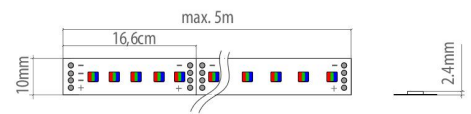

Rgb-flex 7,2w/m

Rol/Rouleaux/Reel 5m

24Vdc	30led /m	7,2w /m	CE	

1 006 03 rgb IP 20 € 110,00

1 006 04 rgb IP 68 € 140,00

Afmetingen/Dimensions/Dimensions IP 20