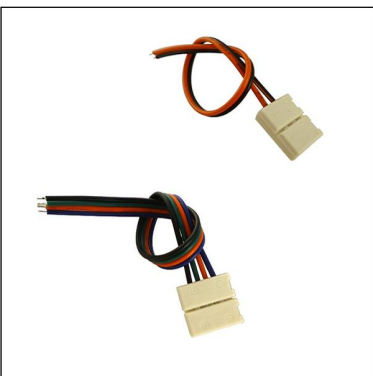

Led connector 2