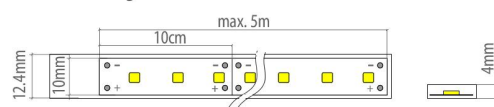

Afmetingen/Dimensions/Dimensions IP 20

Monoflex super 14,4w/m

Rol/Rouleaux/Reel 5m

24Vdc	60led /m	14,4w /m	CE		Ra>90	SDCM<3
-------	----------	----------	----	--	-------	--------

1 003 03 nw	3500K	1300lm/m	IP 20	€ 130,00
1 003 03 w	6000K	1400lm/m	IP 20	€ 130,00
1 003 03 ww	2700K	1150lm/m	IP 20	€ 130,00
1 003 03 xw	3000K	1200lm/m	IP 20	€ 130,00

Afmetingen/Dimensions/Dimensions IP 20

Afmetingen/Dimensions/Dimensions IP 68

www.tanghedesign.be

Monoflex 8,5w/m - CC - HE

Rol/Rouleaux/Reel 20m

24Vdc	60led /m	8,5w /m	CE		Ra>90	SDCM<3
-------	----------	---------	----	--	-------	--------