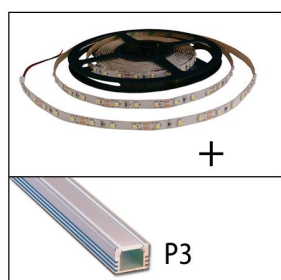

1 003 03 nw p3 c	3500K	€ 70,00
1 003 03 w p3 c	6000K	€ 70,00
1 003 03 ww p3 c	2700K	€ 70,00
1 003 03 xw p3 c	3000K	€ 70,00

Monoflex super 14,4w/m in combinatie met Profiflat 3 met heldere cover
Monoflex super 14,4w/m combinée avec le Profiflat 3 avec cache clair
Monoflex super 14,4w/m combined with Profiflat 3 and clear cover

1 003 03 nw p3 o	3500K	€ 70,00
1 003 03 w p3 o	6000K	€ 70,00
1 003 03 ww p3 o	2700K	€ 70,00
1 003 03 xw p3 o	3000K	€ 70,00

Monoflex super 14,4w/m in combinatie met Profiflat 3 met opale cover
Monoflex super 14,4w/m combinée avec le Profiflat 3 avec cache opaline
Monoflex super 14,4w/m combined with Profiflat 3 and opal cover

Bestelvoorbeeld / Exemple de commande / Ordering example :

U wenst / Vous souhaitez / You want :

1,40m Monoflex super 14,4w/m-3500K in Profiflat 1 met opale cover
1,40m Monoflex super 14,4w/m-3500K combinée avec Profiflat 1 avec cache opaline
1,40m Monoflex super 14,4w/m-3500K combined with Profiflat 1 and opal cover

U bestelt / Vous commandez / You order :

1 003 03 nw p1 o - 1,40x

Prijs / Prix / Price =

1,40 x € 66,00 = € 92,40

U krijgt / Vous recevez / You get :