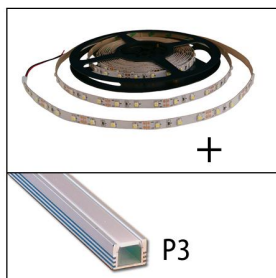

1 001 03 nw p3 c	3500K	€ 56,00	Monoflex 4,8w/m in combinatie met Profiflat 3 met heldere cover Monoflex 4,8w/m combinée avec le Profiflat 3 avec cache clair Monoflex 4,8w/m combined with Profiflat 3 and clear cover
1 001 03 w p3 c	6000K	€ 56,00	
1 001 03 ww p3 c	2700K	€ 56,00	
1 001 03 xw p3 c	3000K	€ 56,00	

1 001 03 nw p3 o	3500K	€ 56,00	Monoflex 4,8w/m in combinatie met Profiflat 3 met opale cover Monoflex 4,8w/m combinée avec le Profiflat 3 avec cache opaline Monoflex 4,8w/m combined with Profiflat 3 and opal cover
1 001 03 w p3 o	6000K	€ 56,00	
1 001 03 ww p3 o	2700K	€ 56,00	
1 001 03 xw p3 o	3000K	€ 56,00	

Bestelvoorbeeld / Exemple de commande / Ordering example :

U wenst / Vous souhaitez / You want :

1,25m Monoflex 4,8w/m-3000K in Profiflat 2 met heldere cover
1,25m Monoflex 4,8w/m-3000K combinée avec Profiflat 2 avec cache clair
1,25m Monoflex 4,8w/m-3000K combined with Profiflat 2 and clear cover

U bestelt / Vous commandez / You order :

1 001 03 xw p2 c - 1,25x
Prijs / Prix / Price =
1,25 x € 52,00 = € 65,00

U krijgt / Vous recevez / You get :

Max. lengte / longueur max. / max. length: 2m
Afmetingen en accessoires profielen: zie profielen.
Dimensions et accessoires profils: voir profils.
Dimensions and accessories profiles: see profiles.