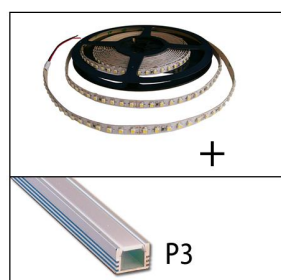

1 002 03 nw p3 c	3500K	€ 62,00
1 002 03 w p3 c	6000K	€ 62,00
1 002 03 ww p3 c	2700K	€ 62,00
1 002 03 xw p3 c	3000K	€ 62,00

Monoflex 9,6w/m in combinatie met Profiflat 3 met heldere cover
Monoflex 9,6w/m combinée avec le Profiflat 3 avec cache clair
Monoflex 9,6w/m combined with Profiflat 3 and clear cover

1 002 03 nw p3 o	3500K	€ 62,00
1 002 03 w p3 o	6000K	€ 62,00
1 002 03 ww p3 o	2700K	€ 62,00
1 002 03 xw p3 o	3000K	€ 62,00

Monoflex 9,6w/m in combinatie met Profiflat 3 met opale cover
Monoflex 9,6w/m combinée avec le Profiflat 3 avec cache opaline
Monoflex 9,6w/m combined with Profiflat 3 and opal cover

Bestelvoorbeeld / Exemple de commande / Ordering example :

U wenst / Vous souhaitez / You want :

1,60m Monoflex 9,6w/m-2700K in Profiflat 1 met opale cover
1,60m Monoflex 9,6w/m-2700K combinée avec Profiflat 1 avec cache opaline
1,60m Monoflex 9,6w/m-2700K combined with Profiflat 1 and opal cover

U bestelt / Vous commandez / You order :

1 002 03 ww p1 o - 1,60x
Prijs / Prix / Price =
1,60 x € 58,00 = € 92,8

U krijgt / Vous recevez / You get :

Max. lengte / longueur max. / max. length: 2m
Afmetingen en accessoires profielen: zie profielen.
Dimensions et accessoires profils: voir profils.
Dimensions and accessories profiles: see profiles.