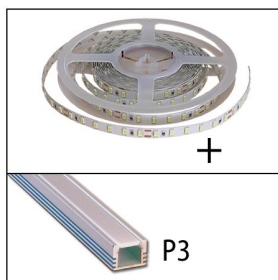

1 009 01 nw p3 c	4000K	€ 84,00	Monoflex super 24w/m in combinatie met Profiflat 3 met heldere cover Monoflex super 24w/m combinée avec le Profiflat 3 avec cache clair Monoflex super 24w/m combined with Profiflat 3 and clear cover
1 009 01 w p3 c	6000K	€ 84,00	
1 009 01 ww p3 c	2700K	€ 84,00	
1 009 01 xw p3 c	3000K	€ 84,00	

1 009 01 nw p3 o	4000K	€ 84,00	Monoflex super 24w/m in combinatie met Profiflat 3 met opale cover Monoflex super 24w/m combinée avec le Profiflat 3 avec cache opaline Monoflex super 24w/m combined with Profiflat 3 and opal cover
1 009 01 w p3 o	6000K	€ 84,00	
1 009 01 ww p3 o	2700K	€ 84,00	
1 009 01 xw p3 o	3000K	€ 84,00	

Bestelvoorbeeld / Exemple de commande / Ordering example :

U wenst / Vous souhaitez / You want :

0,5m Monoflex super 24w/m-3000K in Profiflat 1 met heldere cover
0,5m Monoflex super 24w/m-3000K combinée avec Profiflat 1 avec cache clair
0,5m Monoflex super 24w/m-3000K combined with Profiflat 1 and clear cover

U bestelt / Vous commandez / You order :

1 009 01 xw p1 c - 0,5x
Prijs / Prix / Price =
0,5 x € 80,00 = € 40,00

U krijgt / Vous recevez / You get :

Max. lengte / longueur max. / max. length: 2m
Afmetingen en accessoires profielen: zie profielen.
Dimensions et accessoires profils: voir profils.
Dimensions and accessories profiles: see profiles.