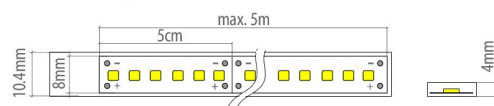

Andere kleuren op aanvraag / Autres couleurs sur demande / Other colors on demand

Afmetingen/Dimensions/Dimensions IP 20

Afmetingen/Dimensions/Dimensions IP 68

Monoflex 9,6w/m

Rol/Rouleaux/Reel 5m

24Vdc	120led /m	9,6w /m	CE		Ra>90	SDCM<3
-------	-----------	---------	----	--	-------	--------

Andere kleuren op aanvraag / Autres couleurs sur demande / Other colors on demand

Afmetingen/Dimensions/Dimensions IP 20

Afmetingen/Dimensions/Dimensions IP 68

Monoflex 19,2w/m

Rol/Rouleaux/Reel 5m

24Vdc	240led /m	19,2w /m	CE		Ra>90	SDCM<3
-------	-----------	----------	----	--	-------	--------