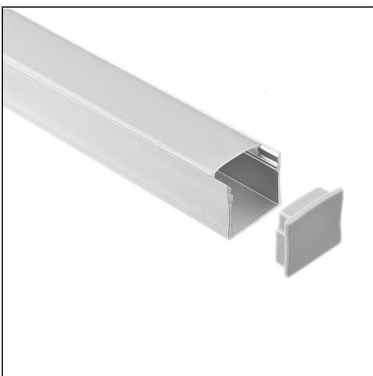

Profiflat 4 - white

Wit gelakt alu met opale afdekking / Alu laqué en blanc avec cache opaline / White painted alu with opal cover

- 1 107 08 2m € 34,00

accessoires/accessoires/accessories

- 1 107 09 eindkap wit/cache blanc/white end cap € 1,10

Profiflat 5

Geanodiseerd alu met opale afdekking / Alu anodisé avec cache opaline / Anodised alu with opal cover

- 1 111 01 2m € 31,00

accessoires/accessoires/accessories

- 1 111 02 eindkap/cache/end cap € 1,20
- 1 111 03 veerset 1/kit de ressorts 1/mouting spring set 1 - (10x) € 10,50