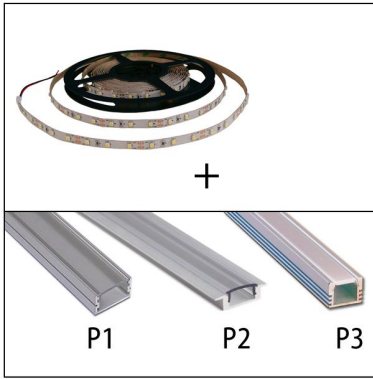

Monoflex 4,8w/m assembled

24Vdc	60led /m	4,8w /m	CE		IP 20	Ra>90

De Monoflex 4,8w/m assembled bestaat uit een ledstrip van 4,8w/m voorgemassembleerd in een profiel naar keuze. Er kan gekozen worden tussen de Profiflat 1 (p1), Profiflat 2 (p2) of Profiflat 3 (p3). Met heldere (c) of opale (o) cover. Aan de profielen hangt een aansluitkabel van 0,5m. De profielen kunnen max. 2 meter lang zijn.

Le Monoflex 4,8w/m assemblée se compose d'une bandeau LED de 4,8w/m pré-assemblé dans un profil de votre choix. Vous pouvez choisir entre le Profiflat 1 (p1), Profiflat 2 (p2) ou Profiflat 3 (p3). Avec cache clair (c) ou opaline (o). Sur les profils est un câble de connexion de 0,5m. La longueur maximale du profil est de 2 mètres.

The Monoflex 4,8w/m assembled consists of an LED strip 4,8w/m pre-assembled in a profile of your choice. You can choose between the Profiflat 1 (p1), Profiflat 2 (p2) or Profiflat 3 (p3). With clear (c) or opal (o) cover. On the profiles is a connection cable of 0,5m. The profiles can be up to 2 meter.