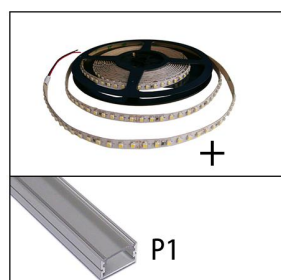

Pr/M
1 002 03 nw p1 c	3500K	€ 58,00
1 002 03 w p1 c	6000K	€ 58,00
1 002 03 ww p1 c	2700K	€ 58,00
1 002 03 xw p1 c	3000K	€ 58,00

Monoflex 9,6w/m in combinatie met Profiflat 1 met heldere cover
Monoflex 9,6w/m combinée avec le Profiflat 1 avec cache clair
Monoflex 9,6w/m combined with Profiflat 1 and clear cover

1 002 03 nw p1 o	3500K	€ 58,00
1 002 03 w p1 o	6000K	€ 58,00
1 002 03 ww p1 o	2700K	€ 58,00
1 002 03 xw p1 o	3000K	€ 58,00

Monoflex 9,6w/m in combinatie met Profiflat 1 met opale cover
Monoflex 9,6w/m combinée avec le Profiflat 1 avec cache opaline
Monoflex 9,6w/m combined with Profiflat 1 and opal cover