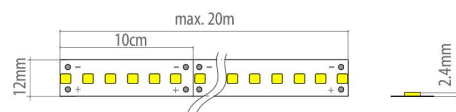

Afmetingen/Dimensions/Dimensions IP 20

Afmetingen/Dimensions/Dimensions IP 68

www.tanghedesign.be

Monoflex 8,5w/m - CC - HE

Rol/Rouleaux/Reel 20m

24Vdc	60led /m	8,5w /m	CE		Ra>90	SDCM<3
-------	----------	---------	----	--	-------	--------

New! High efficiency - up to 130lm/w

Afmetingen/Dimensions/Dimensions IP 20

1 018 01 ww	2700K	1100lm/m	IP 20	€ 450,00
1 018 01 xw	3000K	1150lm/m	IP 20	€ 450,00

Andere kleuren op aanvraag / Autres couleurs sur demande / Other colors on demand