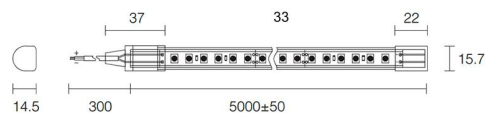

Afmetingen/Dimensions/Dimensions IP 20

Opal flex 14,4w/m

Rol/Rouleaux/Reel 5m*

1 013 01 nw	4000K	1058lm/m	IP 65	€ 189,00
1 013 01 w	6000K	1080lm/m	IP 65	€ 189,00
1 013 01 ww	2700K	1004lm/m	IP 65	€ 189,00
1 013 01 xw	3000K	1036lm/m	IP 65	€ 189,00
1 013 02	Aansluitsnoer 200 cm + eindkap Cable 200 cm + embout Wire 200 cm+ end cap			€ 9,00