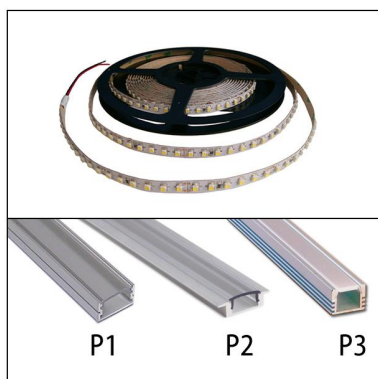

U bestelt / Vous commandez / You order :

1 001 03 xw p2 c - 1,25x
Prijs / Prix / Price =
1,25 x € 52,00 = € 65,00

U krijgt / Vous recevez / You get :

Max. lengte / longueur max. / max. length: 2m
Afmetingen en accessoires profielen: zie profielen.
Dimensions et accessoires profils: voir profils.
Dimensions and accessories profiles: see profiles.