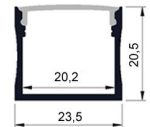

Profiflat 4

Geanodiseerd alu met opale afdekking / Alu anodisé avec cache opaline / Anodised alu with opal cover

- 1 107 01 1m € 15,50
- 1 107 02 2m € 31,00
- 1 107 03 3m* € 46,50
- 1 107 04 4m* € 62,00

accessoires/accessoires/accessories

- 1 107 05 eindkap/cache/end cap
- 1 107 08 eindkap met gat /cache avec trou /end cap with hole
- 1 107 06 veerset 1/kit de ressorts 1/mouting spring set 1 - (10x)
- 1 107 07 veerset 2/kit de ressorts 2/mouting spring set 2 - (25x)

* Extra transportkosten, vraag uw offerte.

* Frais de transport supplémentaires, demandez votre devis.

* Extra freight charges, ask your quotation.

€ 1,10

€ 1,10

€ 10,50

€ 26,25

Profiflat 4 - white

Wit gelakt alu met opale afdekking / Alu laqué en blanc avec cache opaline / White painted alu with opal cover

- 1 107 08 2m € 34,00

accessoires/accessoires/accessories

- 1 107 09 eindkap wit/cache blanc/white end cap € 1,10

Profiflat 5

Geanodiseerd alu met opale afdekking / Alu anodisé avec cache opaline / Anodised alu with opal cover

- 1 111 01 2m € 31,00

accessoires/accessoires/accessories

- 1 111 02 eindkap/cache/end cap € 1,20
- 1 111 03 veerset 1/kit de ressorts 1/mouting spring set 1 - (10x) € 10,50

Profiflat 6

Geanodiseerd alu met opale afdekking / Alu anodisé avec cache opaline / Anodised alu with opal cover

- 1 112 01 2m € 42,00

accessoires/accessoires/accessories

- 1 112 02 eindkap/cache/end cap € 1,20
- 1 112 03 veerset 1/kit de ressorts 1/mouting spring set 1 - (10x) € 10,50