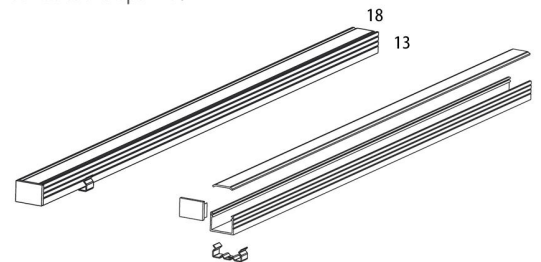

Profiflat 4 - white

Wit gelakt alu met opale afdekking / Alu laqué en blanc avec cache opaline / White painted alu with opal cover

- 1 107 08 2m € 34,00

accessoires/accessoires/accessories

- 1 107 09 eindkap wit/cache blanc/white end cap € 1,10

Profiflat 5

Geanodiseerd alu met opale afdekking / Alu anodisé avec cache opaline / Anodised alu with opal cover

- 1 111 01 2m € 31,00

accessoires/accessoires/accessories

- 1 111 02 eindkap/cache/end cap € 1,20
- 1 111 03 veerset 1/kit de ressorts 1/mouting spring set 1 - (10x) € 10,50