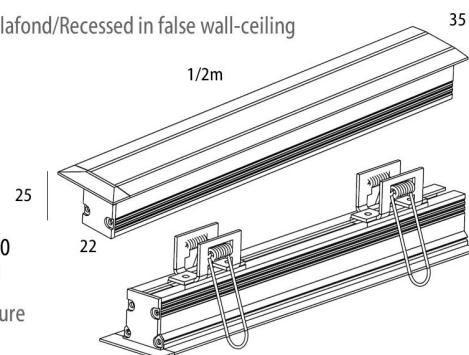

Profi - T

Inbouw in valse wand-plafond/A encastrer dans un faux mur-plafond/Recessed in false wall-ceiling

1. 1m
   1 102 01 helder/clair/clear € 35,00
   1 102 02 opaal/opaline/opal € 35,00
   2m
   1 102 03 helder/clair/clear € 70,00
   1 102 04 opaal/opaline/opal € 70,00
   accessoires/ accessoires/ accessories
   1 102 05 eindkap/cache/end cap € 14,20
   1 102 06 veer/ressort/mouting spring - (1x) € 9,45

Verkrijgbaar in structuurlak op aanvraag. / Disponible en peinture texturée sur demande. / Available in texture paint on request.