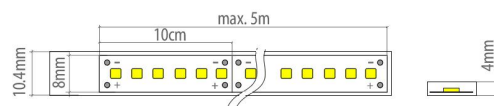

Andere kleuren op aanvraag / Autres couleurs sur demande / Other colors on demand

Afmetingen/Dimensions/Dimensions IP 20

Afmetingen/Dimensions/Dimensions IP 68

Monoflex 9,6w/m

Rol/Rouleaux/Reel 5m

24Vdc	120led /m	9,6w /m	CE		Ra>90	SDCM<3
-------	-----------	---------	----	--	-------	--------