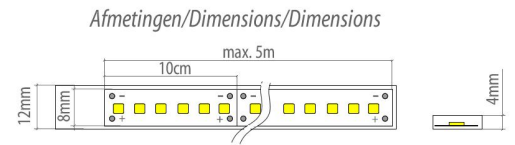

1 015 01 xw	3000K	1500lm/m	€ 160,00
1 015 01 ww	2700K	1420lm/m	€ 160,00