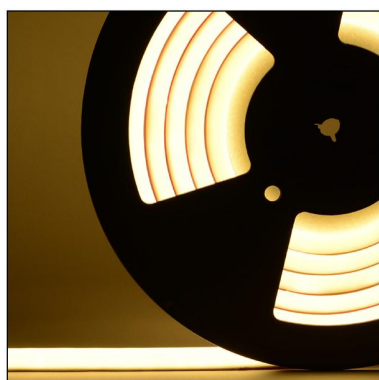

Opal flex 14,4w/m

Rol/Rouleaux/Reel 5m*

1 013 01 nw	4000K	1058lm/m	IP 65	€ 189,00
1 013 01 w	6000K	1080lm/m	IP 65	€ 189,00
1 013 01 ww	2700K	1004lm/m	IP 65	€ 189,00
1 013 01 xw	3000K	1036lm/m	IP 65	€ 189,00
1 013 02	Aansluitsnoer 200 cm + eindkap Cable 200 cm + embout Wire 200 cm+ end cap			€ 9,00