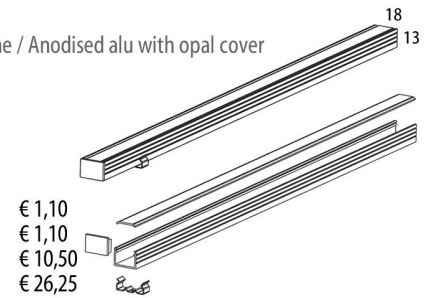

€ 1,10

€ 1,10

€ 10,50

€ 26,25