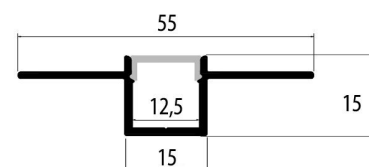

Profi - up/down

Geanodiseerd alu met opale afdekking / Alu anodisé avec cache opaline / Anodised alu with opal cover

1. 1 117 01 2m € 140,00
   accessoires/accessoires/accessories
   1 117 02 eindkap / cache / end cap € 2,10
   1 117 03 pendelset (2 st.) / kit de suspension (2 pcs.) / suspension set (2 pcs.) € 12,00

Verkrijgbaar in structuurlak op aanvraag. / Disponible en peinture texturée sur demande. / Available in texture paint on request.

Profi - trimless

Geanodiseerd alu met opale afdekking / Alu anodisé avec cache opaline / Anodised alu with opal cover

1. 1 118 01 2m € 35,00

Profi - T

Inbouw in valse wand-plafond/A encastrer dans un faux mur-plafond/Recessed in false wall-ceiling

1. 1m
   1 102 01 helder/clair/clear € 35,00
   1 102 02 opaal/opaline/opal € 35,00
   2m
   1 102 03 helder/clair/clear € 70,00
   1 102 04 opaal/opaline/opal € 70,00
   accessoires/ accessoires/ accessories
   1 102 05 eindkap/cache/end cap € 14,20
   1 102 06 veer/ressort/mouting spring - (1x) € 9,45

Verkrijgbaar in structuurlak op aanvraag. / Disponible en peinture texturée sur demande. / Available in texture paint on request.

Profistep

Traptredeprofiel in geanodiseerd alu met afdekking / Profil d'escalier en alu anodisé avec cache / Step profile in anodised alu with cover

1. 1m
   1 103 01 helder/clair/clear € 32,00
   1 103 02 opaal/opaline/opal € 32,00
   2m
   1 103 03 helder/clair/clear € 64,00
   1 103 04 opaal/opaline/opal € 64,00
   accessoires/ accessoires/ accessories
   1 103 05 eindkap (2x)/cache (2x)/end cap (2x) € 22,50