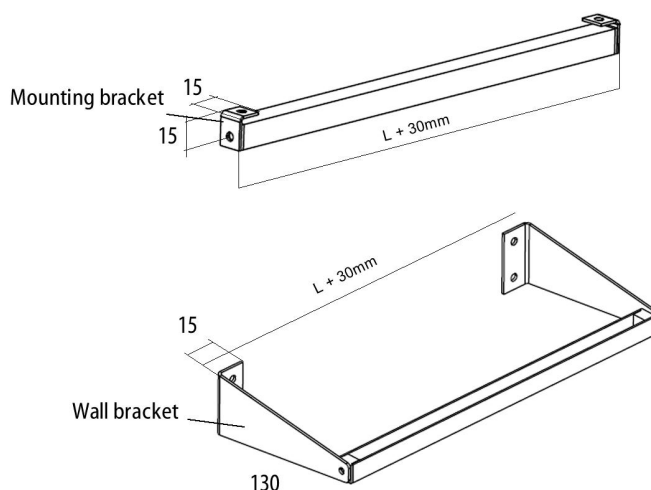

9,6w/m		Pr/M	
0035 04 nw	3500K	€ 125,00	U-line 9,6w/m met transparante PUR U-line 9,6w/m avec PUR clair U-line 9,6w/m with clear PUR
0035 04 w	6000K	€ 125,00	
0035 04 ww	2700K	€ 125,00	
0035 04 xw	3000K	€ 125,00	U-line 9,6w/m met opale PUR U-line 9,6w/m avec PUR opaline U-line 9,6w/m with opal PUR
0035 05 nw	3500K	€ 135,00	
0035 05 w	6000K	€ 135,00	
0035 05 ww	2700K	€ 135,00	
0035 05 xw	3000K	€ 135,00	
14,4w/m			
0035 06 ww	2700K	€ 137,00	U-line 14,4w/m met transparante PUR U-line 14,4w/m avec PUR clair U-line 14,4w/m with clear PUR
0035 06 xw	3000K	€ 137,00	
0035 07 ww	2700K	€ 147,00	U-line 14,4w/m met opal PUR U-line 14,4w/m avec PUR opaline U-line 14,4w/m with opal PUR
0035 07 xw	3000K	€ 147,00