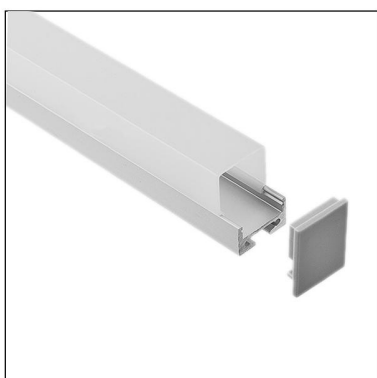

Profisquare

Geanodiseerd alu met opale afdekking / Alu anodisé avec cache opaline / Anodised alu with opal cover

- 1 108 01 2m € 33,00
 accessoires/accessoires/accessories
 1 108 02 eindkap/cache/end cap € 1,20
 1 108 03 eindkap met gat /cache avec trou /end cap with hole € 1,20