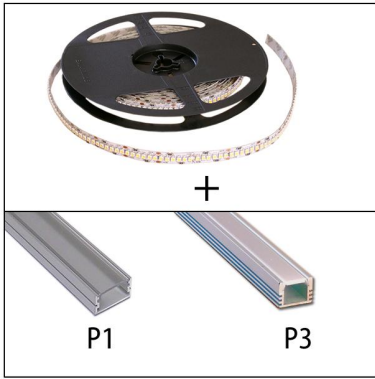

Monoflex 19,2w/m assembled

24Vdc	240led /m	19,2w /m	CE		IP 20	Ra>90

De Monoflex 19,2w/m assembled bestaat uit een ledstrip van 19,2w/m voorgemassembleerd in een profiel naar keuze. Er kan gekozen worden tussen de Profiflat 1 (p1) of Profiflat 3 (p3). Met heldere (c) of opale (o) cover. Aan de profielen hangt een aansluitkabel van 0,5m. De profielen kunnen max. 2 meter lang zijn.

Le Monoflex 19,2w/m assemblée se compose d'une bandeau LED de 19,2w/m pré-assemblé dans un profil de votre choix. Vous pouvez choisir entre le Profiflat 1 (p1) ou Profiflat 3 (p3). Avec cache clair (c) ou opaline (o). Sur les profils est un câble de connexion de 0,5m. La longueur maximale du profil est de 2 mètres.

The Monoflex 19,2w/m assembled consists of an LED strip 19,2w/m pre-assembled in a profile of your choice. You can choose between the Profiflat 1 (p1) or Profiflat 3 (p3). With clear (c) or opal (o) cover. On the profiles is a connection cable of 0,5m. The profiles can be up to 2 meter.