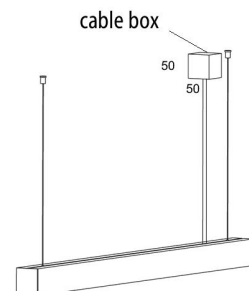

Proficorner MDF

MDF hoekprofiel / MDF profil d'angle / MDF corner profile

Alleen voor ledstrips 4,8w/m ; 7,2w/m en 9,6w/m
Seulement pour rouleaux led 4,8w/m ; 7,2w/m et 9,6w/m
Only for led reel 4,8w/m ; 7,2w/m and 9,6w/m

1m			
1 104 01	helder/clair/clear		€ 24,00
1 104 02	opaal/opaline/opal		€ 24,00

Proficorner alu

Hoekprofiel in geanodiseerd alu / profil d'angle en alu anodisé / corner profile in anodised alu

1m			
1 105 01	helder/clair/clear		€ 24,00
1 105 02	opaal/opaline/opal		€ 24,00
2m			
1 105 03	helder/clair/clear		€ 48,00
1 105 04	opaal/opaline/opal		€ 48,00

Proficorner 2

Geanodiseerd alu met opale afdekking / Alu anodisé avec cache opaline / Anodised alu with opal cover

1 119 01	2m	€ 33,00	
accessoires/accessoires/accessories			
1 119 02	eindkap/cache/end cap		€ 1,20

Cable box

Magnetische kabelbox (geen zichtbare schroeven)
Boîte de câble magnétique (pas de vis visibles)
Magnetic cable box (no visible screws)

1 207 01	alu	€ 34,00
1 207 02	wit / blanc / white	€ 34,00
1 207 03	zwart / noir / black	€ 34,00