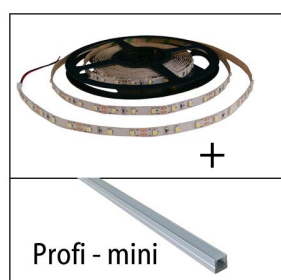

Pr/M
1 017 01 ww p-mini	2700K	€ 70,00
1 017 01 xw p-mini	3000K	€ 70,00

Bestelvoorbeeld / Exemple de commande / Ordering example :

U wenst / Vous souhaitez / You want :

1,40m Monoflex 14,4w/m - 5mm - 3000K in Profi - mini.

1,40m Monoflex 14,4w/m - 5mm - 3000K combinée avec Profi - mini.

1,40m Monoflex 14,4w/m - 5mm - 3000K combined with Profi - mini.

U bestelt / Vous commandez / You order :

1 017 01 xw p-mini - 1,40x

Prijs / Prix / Price =

1,40 x € 70,00 = € 98,00

U krijgt / Vous recevez / You get :

Max. lengte / longueur max. / max. length: 2m
Afmetingen en accessoires profielen: zie profielen.
Dimensions et accessoires profils: voir profils.
Dimensions and accessories profiles: see profiles.