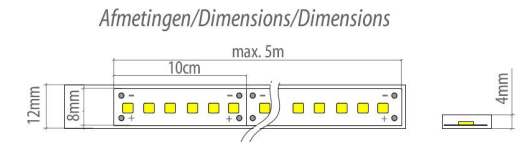

1 016 01 xw	3000K	2500lm/m	€ 190,00
1 016 01 ww	2700K	2366lm/m	€ 190,00