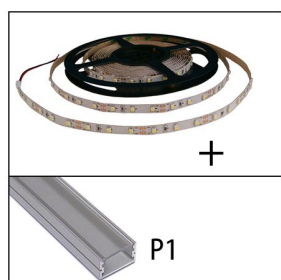

Pr/M
1 003 03 nw p1 c	3500K	€ 66,00
1 003 03 w p1 c	6000K	€ 66,00
1 003 03 ww p1 c	2700K	€ 66,00
1 003 03 xw p1 c	3000K	€ 66,00

Monoflex super 14,4w/m in combinatie met Profiflat 1 met heldere cover
Monoflex super 14,4w/m combinée avec le Profiflat 1 avec cache clair
Monoflex super 14,4w/m combined with Profiflat 1 and clear cover

1 003 03 nw p1 o	3500K	€ 66,00
1 003 03 w p1 o	6000K	€ 66,00
1 003 03 ww p1 o	2700K	€ 66,00
1 003 03 xw p1 o	3000K	€ 66,00

Monoflex super 14,4w/m in combinatie met Profiflat 1 met opale cover
Monoflex super 14,4w/m combinée avec le Profiflat 1 avec cache opaline
Monoflex super 14,4w/m combined with Profiflat 1 and opal cover