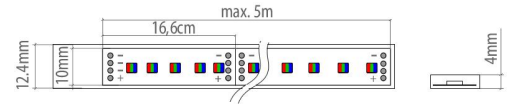

New! High efficiency - up to 130lm/w

Afmetingen/Dimensions/Dimensions IP 20

1 009 01 nw	3500K	2952lm/m	IP 20	€ 200,00
1 009 01 w	6000K	3120lm/m	IP 20	€ 200,00
1 009 01 ww	2700K	2760lm/m	IP 20	€ 200,00
1 009 01 xw	3000K	2880lm/m	IP 20	€ 200,00

1 006 04 rgb IP 68 € 140,00

Afmetingen/Dimensions/Dimensions IP 20

Afmetingen/Dimensions/Dimensions IP 68

Rgb-flex 14,4w/m

Rol/Rouleaux/Reel 5m

24Vdc	60led /m	14,4w /m	CE	
-------	----------	----------	----	--