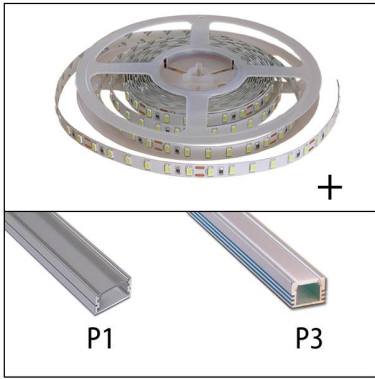

U bestelt / Vous commandez / You order :

1 003 03 nw p1 o - 1,40x

Prijs / Prix / Price =

1,40 x € 66,00 = € 92,40

U krijgt / Vous recevez / You get :

Max. lengte / longueur max. / max. length: 2m
 Afmetingen en accessoires profielen: zie profielen.
 Dimensions et accessoires profils: voir profils.
 Dimensions and accessories profiles: see profiles.