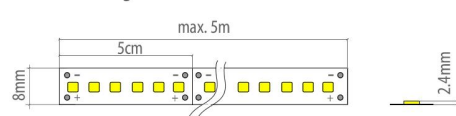

Andere kleuren op aanvraag / Autres couleurs sur demande / Other colors on demand

Afmetingen/Dimensions/Dimensions IP 20

Afmetingen/Dimensions/Dimensions IP 68

Monoflex 9,6w/m

Rol/Rouleaux/Reel 5m

24Vdc	120led /m	9,6w /m	CE		Ra>90	SDCM<3
-------	-----------	---------	----	--	-------	--------

Andere kleuren op aanvraag / Autres couleurs sur demande / Other colors on demand

Afmetingen/Dimensions/Dimensions IP 20

Afmetingen/Dimensions/Dimensions IP 68

Monoflex 19,2w/m

Rol/Rouleaux/Reel 5m

24Vdc	240led /m	19,2w /m	CE		Ra>90	SDCM<3
-------	-----------	----------	----	--	-------	--------