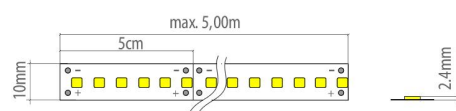

24Vdc	120led /m	14,4w /m	CE		Ra>90	SDCM<3
-------	-----------	----------	----	--	-------	--------

New! High efficiency - up to 130lm/w

Afmetingen/Dimensions/Dimensions IP 20

1 019 01 ww	2700K	1656lm/m	IP 20	€ 168,00
1 019 01 xw	3000K	1728lm/m	IP 20	€ 168,00

New! High efficiency - up to 130lm/w

Afmetingen/Dimensions/Dimensions IP 20

1 009 01 nw	3500K	2952lm/m	IP 20	€ 200,00
1 009 01 w	6000K	3120lm/m	IP 20	€ 200,00
1 009 01 ww	2700K	2760lm/m	IP 20	€ 200,00
1 009 01 xw	3000K	2880lm/m	IP 20	€ 200,00