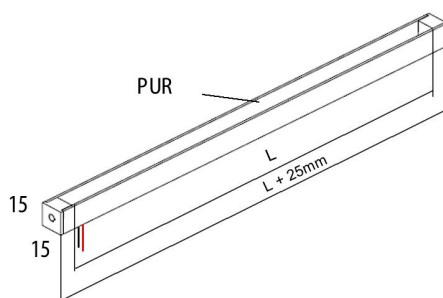

24Vdc	120led /m	9,6w/m 14,4w/m	CE	III	IP 68