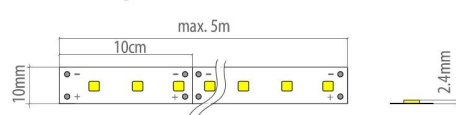

Andere kleuren op aanvraag / Autres couleurs sur demande / Other colors on demand

Afmetingen/Dimensions/Dimensions IP 20

Afmetingen/Dimensions/Dimensions IP 68

Monoflex 19,2w/m

Rol/Rouleaux/Reel 5m

24Vdc	240led /m	19,2w /m	CE		Ra>90	SDCM<3
-------	-----------	----------	----	--	-------	--------

Afmetingen/Dimensions/Dimensions IP 20

Monoflex super 14,4w/m

Rol/Rouleaux/Reel 5m

24Vdc	60led /m	14,4w /m	CE		Ra>90	SDCM<3
-------	----------	----------	----	--	-------	--------

1 003 03 nw	3500K	1300lm/m	IP 20	€ 130,00
1 003 03 w	6000K	1400lm/m	IP 20	€ 130,00
1 003 03 ww	2700K	1150lm/m	IP 20	€ 130,00
1 003 03 xw	3000K	1200lm/m	IP 20	€ 130,00

Afmetingen/Dimensions/Dimensions IP 20

Afmetingen/Dimensions/Dimensions IP 68

www.tanghedesign.be

Monoflex 8,5w/m - CC - HE

Rol/Rouleaux/Reel 20m

24Vdc	60led /m	8,5w /m	CE		Ra>90	SDCM<3
-------	----------	---------	----	--	-------	--------