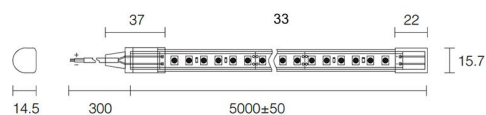

* Incl. bevestigingsclips / Incl. fixations / Incl. mounting clips