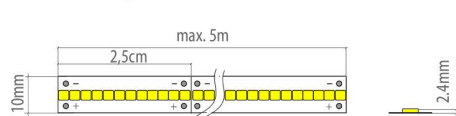

Monoflex 19,2w/m

Rol/Rouleaux/Reel 5m

24Vdc	240led /m	19,2w /m	CE		Ra>90	SDCM<3

1 008 01 nw	3500K	1680lm/m	IP 20	€ 200,00
1 008 01 w	6000K	1800lm/m	IP 20	€ 200,00
1 008 01 ww	2700K	1500lm/m	IP 20	€ 200,00
1 008 01 xw	3000K	1640lm/m	IP 20	€ 200,00

Andere kleuren op aanvraag / Autres couleurs sur demande / Other colors on demand

Afmetingen/Dimensions/Dimensions IP 20