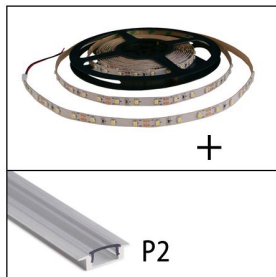

1 001 03 nw p2 c	3500K	€ 52,00	Monoflex 4,8w/m in combinatie met Profiflat 2 met heldere cover Monoflex 4,8w/m combinée avec le Profiflat 2 avec cache clair Monoflex 4,8w/m combined with Profiflat 2 and clear cover
1 001 03 w p2 c	6000K	€ 52,00	
1 001 03 ww p2 c	2700K	€ 52,00	
1 001 03 xw p2 c	3000K	€ 52,00	

1 001 03 nw p2 o	3500K	€ 52,00	Monoflex 4,8w/m in combinatie met Profiflat 2 met opale cover Monoflex 4,8w/m combinée avec le Profiflat 2 avec cache opaline Monoflex 4,8w/m combined with Profiflat 2 and opal cover
1 001 03 w p2 o	6000K	€ 52,00	
1 001 03 ww p2 o	2700K	€ 52,00	
1 001 03 xw p2 o	3000K	€ 52,00