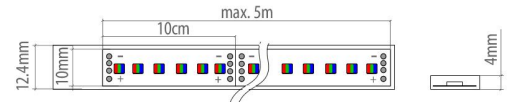

New! High efficiency - up to 130lm/w

Afmetingen/Dimensions/Dimensions IP 20

1 009 01 nw	3500K	2952lm/m	IP 20	€ 200,00
1 009 01 w	6000K	3120lm/m	IP 20	€ 200,00
1 009 01 ww	2700K	2760lm/m	IP 20	€ 200,00
1 009 01 xw	3000K	2880lm/m	IP 20	€ 200,00

1 006 04 rgb IP 68 € 140,00

Afmetingen/Dimensions/Dimensions IP 20

Afmetingen/Dimensions/Dimensions IP 68

Rgb-flex 14,4w/m

Rol/Rouleaux/Reel 5m

24Vdc	60led /m	14,4w /m	CE	
-------	----------	----------	----	--

1 007 03 rgb IP 20 € 140,00

1 007 04 rgb IP 68 € 170,00

Afmetingen/Dimensions/Dimensions IP 20

Afmetingen/Dimensions/Dimensions IP 68

Rgbw-flex 14,4w/m

Rol/Rouleaux/Reel 5m

24Vdc	60led /m	14,4w /m	CE		IP20
-------	----------	----------	----	--	------