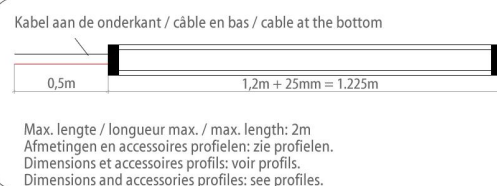

Bestelvoorbeeld / Exemple de commande / Ordering example :

U wenst / Vous souhaitez / You want :

- 1,2m U-line 14,4w/m-3000K helder
- 1,2m U-line 14,4w/m-3000K clair
- 1,2m U-line 14,4w/m-3000K Clear

U bestelt / Vous commandez / You order :

0035 06 xw - 1,2x
Prijs / Prix / Price =
1,2 x € 137,00 = € 164,40

U krijgt / Vous recevez / You get :