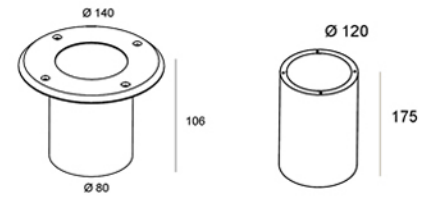

Mito round - 230Vac

230Vac	1 Led	10w	CE		IP67	

0075 01 nw t	4000K	1100lm	20°
0075 01 ww t	2700K	1020lm	20°
0075 01 xw t	3000K	1050lm	20°
0075 02 nw t	4000K	1100lm	40°
0075 02 ww t	2700K	1020lm	40°
0075 02 xw t	3000K	1050lm	40°
0075 03 nw t	4000K	1100lm	GM*
0075 03 ww t	2700K	1020lm	GM*
0075 03 xw t	3000K	1050lm	GM*
0075 04	Mito round box		

Materiaal / Matériel / Material
Roestvrij staal 316L / Acier inoxydable 316L / Stainless steel 316L