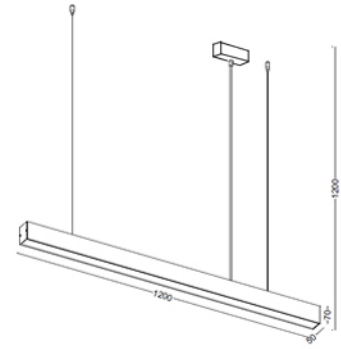

## Pendy 7

230Vac 120 Led 20w CE  IP20

*Materiaal / Materiel / Material*

Wit gelakt alu / Alu laqué en blanc / White painted alu

4 008 01 ww 3000K 2000lm