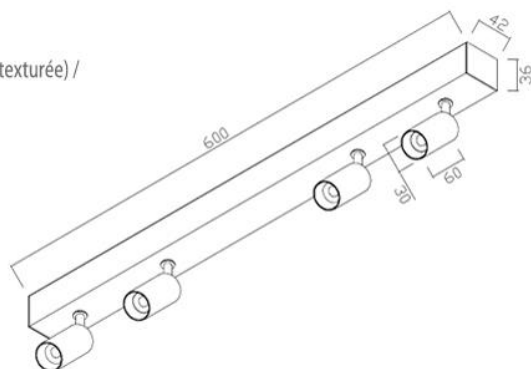

## Plafo 37 - 28w - black

230Vac 4 Led 28w CE  IP20  Ra>90

*Materiaal / Materiel / Material*

Zwart gelakt alu (structuurlak) / Alu laqué en noir (peinture texturée) /  
Black painted alu (texture paint)

*Non DIM*