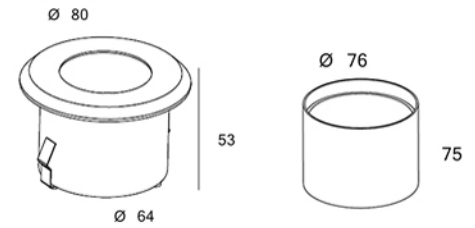

Neo round power

24Vdc	3 Led	7w	CE		IP67	
-------	-------	----	----	--	------	--

Materiaal / Materiel / Material
 Roestvrij staal 316L / Acier inoxydable 316L / Stainless steel 316L

0039 01 nw	4000K	514lm	20°
0039 01 w	6000K	600lm	20°
0039 01 xw	3000K	457lm	20°
0039 02 nw	4000K	514lm	40°
0039 02 w	6000K	600lm	40°
0039 02 xw	3000K	457lm	40°
0039 03 nw	4000K	514lm	GM*
0039 03 w	6000K	600lm	GM*
0039 03 xw	3000K	457lm	GM*
0039 07	Neo round power box		