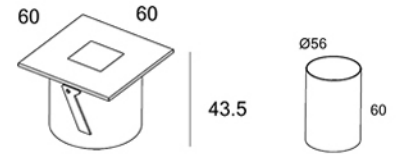

*GM: Mat glas / Verre sablé / Frosted glass