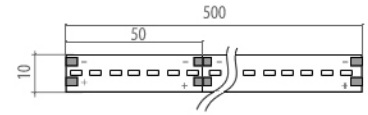

Strip led 3

10 008 01 nw	4000K	1150lm
10 008 01 ww	3000K	1100lm