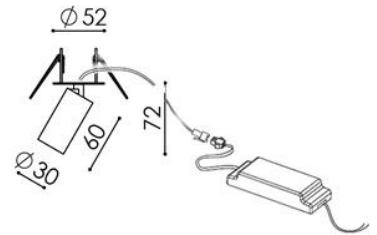

Inbo 34 - black - 230Vac

Materiaal / Materiel / Material

Zwart gelakt alu (structuurlak) / Alu laqué en noir (peinture texturée) /
Black painted alu (texture paint)

Non DIM

3 063 06 27	2700K	395lm	<i>Cup</i> Zwart / Noir / Black
3 063 06 30	3000K	416lm	Zwart / Noir / Black