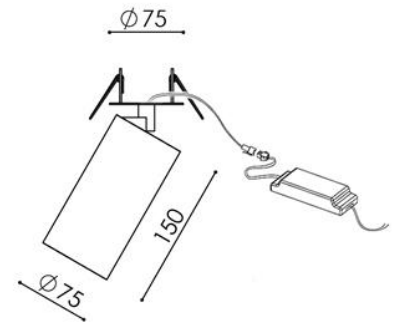

Inbo 37 - white - 230Vac

Materiaal / Matériel / Material

Wit gelakt alu (structuurlak) / Alu laqué en blanc (peinture texturée) /
White painted alu (texture paint)

Non DIM

3 066 02 27	2700K	2437lm	Zwart / Noir / Black
3 066 02 30	3000K	2550lm	Zwart / Noir / Black