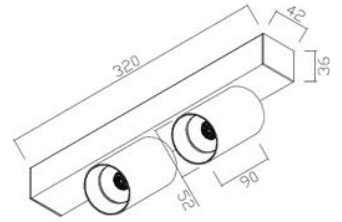

Plafo 34 - 26w - white

230Vac 2 Led 26w CE  IP20  30° Ra>90

Materiaal / Materiel / Material

Wit gelakt alu (structuurlak) / Alu laqué en blanc (peinture texturée) / White painted alu (texture paint)

<i>Non DIM</i>		<i>Cup</i>	
4 056 07 27	2700K 1660lm	Zwart / Noir / Black	
4 056 07 30	3000K 1780lm	Zwart / Noir / Black	
<i>Triac DIM</i>			
4 056 08 27	2700K 1660lm	Zwart / Noir / Black	
4 056 08 30	3000K 1780lm	Zwart / Noir / Black	
<i>DALI DIM</i>			
4 056 09 27	2700K 1660lm	Zwart / Noir / Black	
4 056 09 30	3000K 1780lm	Zwart / Noir / Black	
<i>accessoires/accessoires/accessories</i>			
11 002 01	Binnenring goud / Anneau or / Cup gold		
11 002 02	Binnenring wit / Anneau blanc / Cup white		