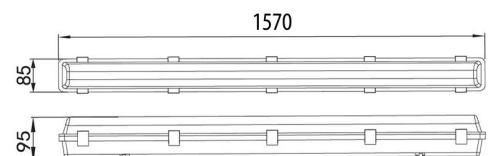

4 018 02 nw 4000K 6250lm € 117,00