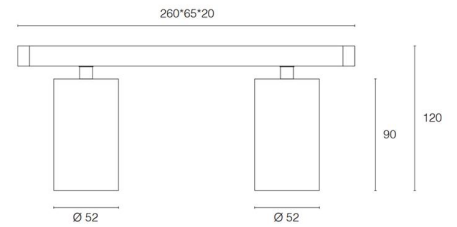

Plafo 11 - white

230Vac	2 Led	14w	CE		IP20		Ra>90

Materiaal / Matériel / Material
Wit gelakt alu (structuurlak) / Alu laqué en blanc (peinture texturée) / White painted alu (texture paint)

Dimbaar/Dimmable

				Reflector	
4 025 01 ww	2700K	1100lm		Zwart / Noir / Black	€ 158,00
4 025 01 xw	3000K	1120lm		Zwart / Noir / Black	€ 158,00
4 025 02 ww	2700K	1100lm		Goud / Or / Gold	€ 182,00
4 025 02 xw	3000K	1120lm		Goud / Or / Gold	€ 182,00