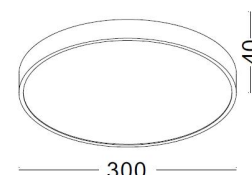

4 012 01 ww 3000K 2400lm € 93,50