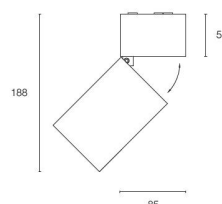

Plafo 15 - orientable - black

85-265Vac	1 Led	20w	CE		IP20	Ra>95

Dimbaar / Dimmable / Dimmable

				Reflector	
4 030 04 nw	4000K	1420lm		Zwart/Noir/Black	€ 186,00
4 030 04 ww	2700K	1300lm		Zwart/Noir/Black	€ 186,00
4 030 04 xw	3000K	1350lm		Zwart/Noir/Black	€ 186,00
4 030 05 nw	4000K	1420lm		Goud/Or/Gold	€ 186,00
4 030 05 ww	2700K	1300lm		Goud/Or/Gold	€ 186,00
4 030 05 xw	3000K	1350lm		Goud/Or/Gold	€ 186,00
4 030 06 nw	4000K	1420lm		Wt/Blanc/White	€ 186,00
4 030 06 ww	2700K	1300lm		Wit/Blanc/White	€ 186,00
4 030 06 xw	3000K	1350lm		Wit/Blanc/White	€ 186,00

Materiaal / Materiel / Material

Zwart gelakt alu / Alu laqué en noir / Black painted alu