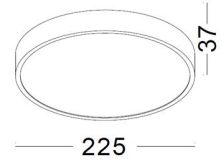

Plafo 16

230Vac 18w CE IP40

Materiaal / Matériel / Material
Wit gelakt alu (structuurlak) + PMMA / Alu laqué en blanc (peinture texturée) + PMMA / White painted alu (texture paint) + PMMA

4 032 01 ww 3000K 1800lm € 65,00

Plafo 16 - PIR

230Vac 18w CE IP40

Materiaal / Matériel / Material
Wit gelakt alu (structuurlak) + PMMA / Alu laqué en blanc (peinture texturée) + PMMA / White painted alu (texture paint) + PMMA

4 032 02 ww 3000K 1800lm € 91,00

Plafo 4

230Vac 18w CE IP40

Materiaal / Matériel / Material
Wit gelakt alu (structuurlak) + PMMA / Alu laqué en blanc (peinture texturée) + PMMA / White painted alu (texture paint) + PMMA

4 013 01 ww 3000K 1800lm € 64,50

Plafo 5

230Vac 24w CE IP40

Materiaal / Matériel / Material
Wit gelakt alu (structuurlak) + PMMA / Alu laqué en blanc (peinture texturée) + PMMA / White painted alu (texture paint) + PMMA

4 014 01 ww 3000K 2400lm € 93,50