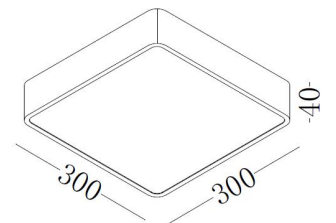

4 014 01 ww 3000K 2400lm € 93,50