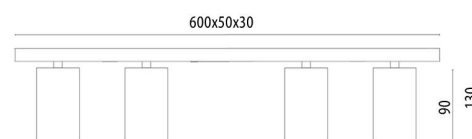

Reflector	
4 026 01 ww	2700K	2200lm	Zwart / Noir / Black	€ 405,00	
4 026 01 xw	3000K	2240lm	Zwart / Noir / Black	€ 405,00	
4 026 02 ww	2700K	2200lm	Goud / Or / Gold	€ 453,00	
4 026 02 xw	3000K	2240lm	Goud / Or / Gold	€ 453,00