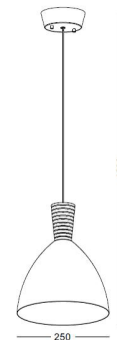

Pendency 5

230Vac E27 CE IP20

Materiaal / Matériel / Material
Silicone + PVC

Excl. lamp(e) (zie / voir / see p. 36)

4 004 01	Wit / Blanc / White	€ 16,00
4 004 02	Zwart / Noir / Black	€ 16,00
4 004 03	Groen / Vert / Green	€ 16,00
4 004 04	Oranje / Orange / Orange	€ 16,00
4 004 05	Rood / Rouge / Red	€ 16,00
4 004 06	Geel / Jaune / Yellow	€ 16,00

Pendency 5 - Accessories

Materiaal / Matériel / Material

Gelakt alu (structuurlak) / Alu laqué (peinture texturée) / Painted alu (texture paint)

Wit / Blanc / White

4 004 07	① Opbouw bevestiging / Montage au plafond / Ceiling fixation	€ 24,50
4 004 08	② Inbouw bevestiging / Montage dans plafond / Recessed fixation	€ 24,50

Zwart / Noir / Black

4 004 09	① Opbouw bevestiging / Montage au plafond / Ceiling fixation	€ 24,50
4 004 10	② Inbouw bevestiging / Montage dans plafond / Recessed fixation	€ 24,50

Pendency 5 - Profile

Materiaal / Matériel / Material

Gelakt alu (structuurlak) / Alu laqué (peinture texturée) / Painted alu (texture paint)

L 1200mm - 4 x pendency

4 004 11	Wit / Blanc / White	€ 160,00
4 004 12	Zwart / Noir / Black	€ 160,00

L 2000mm - 5 x pendency

4 004 13	Wit / Blanc / White	€ 240,00
4 004 14	Zwart / Noir / Black	€ 240,00

Maatwerk mogelijk / Sur mesure possible / Made to measure possible

Pendency 6

230Vac 1 Led 9w CE IP20

Materiaal / Matériel / Material

Zwart gelakt alu / Alu laqué en noir / Black painted alu

4 007 01 ww	3000K	900lm	€ 175,00