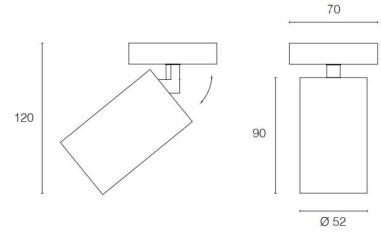

Plafo 10 - white

230Vac	1 Led	7w	CE		IP20		Ra>90

Materiaal / Matériel / Material
Wit gelakt alu (structuurlak) / Alu laqué en blanc (peinture texturée) / White painted alu (texture paint)

Dimbaar/Dimmable

				Reflector	
4 024 01 ww	2700K	550lm		Zwart / Noir / Black	€ 95,00
4 024 01 xw	3000K	560lm		Zwart / Noir / Black	€ 95,00
4 024 02 ww	2700K	550lm		Goud / Or / Gold	€ 107,00
4 024 02 xw	3000K	560lm		Goud / Or / Gold	€ 107,00