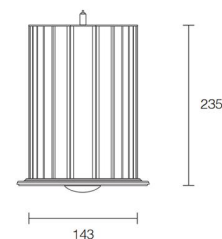

Pendency 8 - reflector

	Materiaal / Matériel / Material	Afmetingen / Dimensions	
4 009 05	PC	Ø 536x277	€ 129,00
4 009 06	Geanodiseerd Alu / Ano anodisé / Anodised alu	Ø 418x280	€ 100,70
4 009 07	Zwart gelakt Alu / Alu laqué en noir / Black painted alu	Ø 418x280	€ 100,70