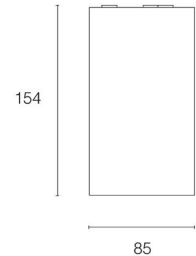

Plafo 15 - fixed - white

85-265Vac	1 Led	20w	CE		IP20	Ra>95

Dimbaar / Dimmable / Dimmable

			Reflector	
4 029 01 nw	4000K	1420lm	Wit/Blanc/White	€ 158,00
4 029 01 ww	2700K	1300lm	Wit/Blanc/White	€ 158,00
4 029 01 xw	3000K	1350lm	Wit/Blanc/White	€ 158,00
4 029 02 nw	4000K	1420lm	Goud/Or/Gold	€ 158,00
4 029 02 ww	2700K	1300lm	Goud/Or/Gold	€ 158,00
4 029 02 xw	3000K	1350lm	Goud/Or/Gold	€ 158,00
4 029 03 nw	4000K	1420lm	Zwart/Noir/Black	€ 158,00
4 029 03 ww	2700K	1300lm	Zwart/Noir/Black	€ 158,00
4 029 03 xw	3000K	1350lm	Zwart/Noir/Black	€ 158,00

Materiaal / Materiel / Material

Wit gelakt alu / Alu laqué en blanc / White painted alu