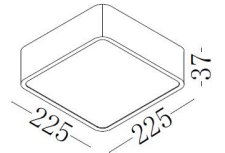

Plafo 16

230Vac 18w CE IP40

Materiaal / Matériel / Material
Wit gelakt alu (structuurlak) + PMMA / Alu laqué en blanc (peinture texturée) + PMMA / White painted alu (texture paint) + PMMA

4 032 01 ww 3000K 1800lm € 65,00

Plafo 16 - PIR

230Vac 18w CE IP40

Materiaal / Matériel / Material
Wit gelakt alu (structuurlak) + PMMA / Alu laqué en blanc (peinture texturée) + PMMA / White painted alu (texture paint) + PMMA

4 032 02 ww 3000K 1800lm € 91,00

Plafo 4

230Vac 18w CE IP40

Materiaal / Matériel / Material
Wit gelakt alu (structuurlak) + PMMA / Alu laqué en blanc (peinture texturée) + PMMA / White painted alu (texture paint) + PMMA

4 013 01 ww 3000K 1800lm € 64,50

Plafo 5

230Vac 24w CE IP40

Materiaal / Matériel / Material
Wit gelakt alu (structuurlak) + PMMA / Alu laqué en blanc (peinture texturée) + PMMA / White painted alu (texture paint) + PMMA

4 014 01 ww 3000K 2400lm € 93,50