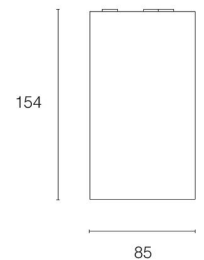

Plafo 15 - fixed - grey

85-265Vac	1 Led	20w	CE		IP20	Ra>95

Dimbaar / Dimmable / Dimmable

			Reflector	
4 029 07 nw	4000K	1420lm	Grijs/Gris/Grey	€ 158,00
4 029 07 ww	2700K	1300lm	Grijs/Gris/Grey	€ 158,00
4 029 07 xw	3000K	1350lm	Grijs/Gris/Grey	€ 158,00
4 029 08 nw	4000K	1420lm	Goud/Or/Gold	€ 158,00
4 029 08 ww	2700K	1300lm	Goud/Or/Gold	€ 158,00
4 029 08 xw	3000K	1350lm	Goud/Or/Gold	€ 158,00

Materiaal / Materiel / Material

Grijs gelakt alu / Alu laqué en gris / Grey painted alu