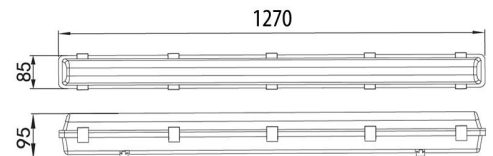

NEW LED BATTEN
50% Energy saving
125lm/w
Stainless steel clips

NEW

TRI - BOOST 20W

220 Vac	20w	CE		IP65	Ra>80

Materiaal / Materiel / Material
PC

4 017 02 nw 4000K 2500lm € 76,00

TRI - BOOST 40W

220 Vac	40w	CE		IP65	Ra>80

Materiaal / Materiel / Material
PC

4 017 03 nw 4000K 5000lm € 107,00

TRI - BOOST 50W

220 Vac	50w	CE		IP65	Ra>80

Materiaal / Materiel / Material
PC

4 018 02 nw 4000K 6250lm € 117,00