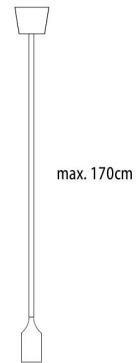

Opbouw plafond- en pendelverlichting

Plafonniers

Ceiling & pendant lighting

Pendency 5

230Vac E27 CE  IP20

Materiaal / Matériel / Material
Silicone + PVC

Excl. lamp(e) (zie / voir / see p. 36)

4 004 01	Wit / Blanc / White	€ 16,00
4 004 02	Zwart / Noir / Black	€ 16,00
4 004 03	Groen / Vert / Green	€ 16,00
4 004 04	Oranje / Orange / Orange	€ 16,00
4 004 05	Rood / Rouge / Red	€ 16,00
4 004 06	Geel / Jaune / Yellow	€ 16,00

Pendency 5 - Accessories

Materiaal / Matériel / Material

Gelakt alu (structuurlak) / Alu laqué (peinture texturée) / Painted alu (texture paint)

Wit / Blanc / White

4 004 07	① Opbouw bevestiging / Montage au plafond / Ceiling fixation	€ 24,50
4 004 08	② Inbouw bevestiging / Montage dans plafond / Recessed fixation	€ 24,50