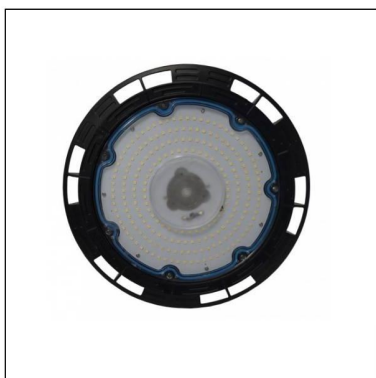

Ufo - high bay light 2

220 Vac CE IP65 Ra>80

Materiaal / Matériel / Material
Zwart gelakt alu / Alu laqué en noir / Black painted alu

Meanwell driver

4 034 01 nw	4000K	100w	12000lm	€ 223,50
4 034 02 nw	4000K	150w	18000lm	€ 269,50
4 034 03 nw	4000K	200w	24000lm	€ 332,50
4 034 04 nw	4000K	240w	28800lm	€ 419,50