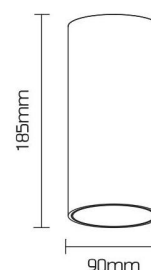

Afmetingen / Dimensions / Dimensions
90x185

Dimbaar/Dimmable

4 027 01 ww	2700K	730lm	€ 115,00
4 027 01 xw	3000K	765lm	€ 115,00

Plafo 14

230Vac	1 Led	8w	CE		IP20		Ra>90
--------	-------	----	----	--	------	--	-------

Materiaal / Materiel / Material
Wit gelakt alu (structuurlak) / Alu laqué en blanc (peinture texturée) / White painted alu (texture painting)

Afmetingen / Dimensions / Dimensions
90x185

Dimbaar/Dimmable