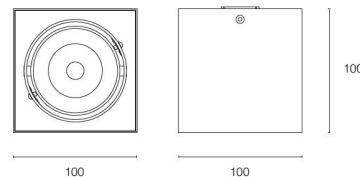

4 022 01 ww	2700K	680lm	€ 118,00
4 022 01 xw	3000K	720lm	€ 118,00