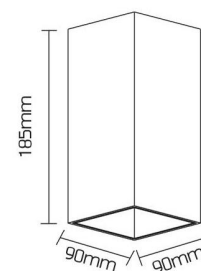

Afmetingen / Dimensions / Dimensions
90x185

Dimbaar/Dimmable

4 027 01 ww	2700K	730lm	€ 115,00
4 027 01 xw	3000K	765lm	€ 115,00

Plafo 14

230Vac	1 Led	8w	CE		IP20		Ra>90
--------	-------	----	----	--	------	--	-------

Materiaal / Materiel / Material
Wit gelakt alu (structuurlak) / Alu laqué en blanc (peinture texturée) / White painted alu (texture painting)

Afmetingen / Dimensions / Dimensions
90x185

Dimbaar/Dimmable