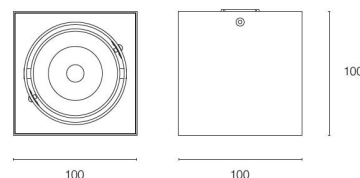

4 022 02 ww	2700K	680lm	€ 118,00
4 022 02 xw	3000K	720lm	€ 118,00