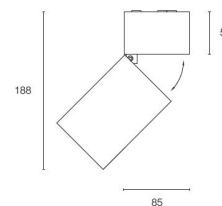

Plafo 15 - orientable - grey

85-265Vac	1 Led	20w	CE		IP20	Ra>95

Dimbaar / Dimmable / Dimmable

				Reflector	
4 030 07 nw	4000K	1420lm		Grijs/Gris/Grey	€ 186,00
4 030 07 ww	2700K	1300lm		Grijs/Gris/Grey	€ 186,00
4 030 07 xw	3000K	1350lm		Grijs/Gris/Grey	€ 186,00
4 030 08 nw	4000K	1420lm		Goud/Or/Gold	€ 186,00
4 030 08 ww	2700K	1300lm		Goud/Or/Gold	€ 186,00
4 030 08 xw	3000K	1350lm		Goud/Or/Gold	€ 186,00

Materiaal / Materiel / Material

Grijs gelakt alu / Alu laqué en gris / Grey painted alu