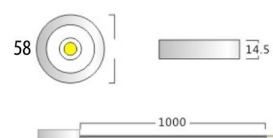

4 019 01 ww 3000K 280lm € 29,50