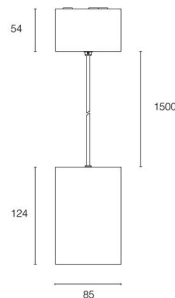

Materiaal / Materiel / Material

Grijs gelakt alu / Alu laqué en gris / Grey painted alu

CABO 1

- Ø 58 x 14mm
- IP 65
- 230V AC technology
- Montage met vijzen/ Fixation avec des vis / Fixation with screws
- 1m kabel / cable / wire
- Dimbaar / Dimmable