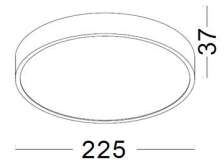

Plafo 16

230Vac 18w CE IP40

Materiaal / Matériel / Material
Wit gelakt alu (structuurlak) + PMMA / Alu laqué en blanc (peinture texturée) + PMMA / White painted alu (texture paint) + PMMA

4 032 01 ww 3000K 1800lm € 65,00

Plafo 16 - PIR

230Vac 18w CE IP40

Materiaal / Matériel / Material
Wit gelakt alu (structuurlak) + PMMA / Alu laqué en blanc (peinture texturée) + PMMA / White painted alu (texture paint) + PMMA

4 032 02 ww 3000K 1800lm € 91,00

Plafo 4

230Vac 18w CE IP40

Materiaal / Matériel / Material
Wit gelakt alu (structuurlak) + PMMA / Alu laqué en blanc (peinture texturée) + PMMA / White painted alu (texture paint) + PMMA

4 013 01 ww 3000K 1800lm € 64,50

Plafo 5

230Vac 24w CE IP40

Materiaal / Matériel / Material
Wit gelakt alu (structuurlak) + PMMA / Alu laqué en blanc (peinture texturée) + PMMA / White painted alu (texture paint) + PMMA

4 014 01 ww 3000K 2400lm € 93,50