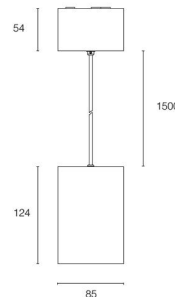

Plafo 15 - pendant - black

85-265Vac	1 Led	20w	CE		IP20	Ra>95

Dimbaar / Dimmable / Dimmable

			Reflector	
4 031 04 nw	4000K	1420lm	Zwart/Noir/Black	€ 175,00
4 031 04 ww	2700K	1300lm	Zwart/Noir/Black	€ 175,00
4 031 04 xw	3000K	1350lm	Zwart/Noir/Black	€ 175,00
4 031 05 nw	4000K	1420lm	Goud/Or/Gold	€ 175,00
4 031 05 ww	2700K	1300lm	Goud/Or/Gold	€ 175,00
4 031 05 xw	3000K	1350lm	Goud/Or/Gold	€ 175,00
4 031 06 nw	4000K	1420lm	Wt/Blanc/White	€ 175,00
4 031 06 ww	2700K	1300lm	Wit/Blanc/White	€ 175,00
4 031 06 xw	3000K	1350lm	Wit/Blanc/White	€ 175,00

Materiaal / Materiel / Material

Zwart gelakt alu / Alu laqué en noir / Black painted alu