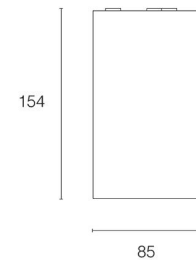

Plafo 15 - fixed - black

85-265Vac	1 Led	20w	CE		IP20	Ra>95

Dimbaar / Dimmable / Dimmable

			Reflector	
4 029 04 nw	4000K	1420lm	Zwart/Noir/Black	€ 158,00
4 029 04 ww	2700K	1300lm	Zwart/Noir/Black	€ 158,00
4 029 04 xw	3000K	1350lm	Zwart/Noir/Black	€ 158,00
4 029 05 nw	4000K	1420lm	Goud/Or/Gold	€ 158,00
4 029 05 ww	2700K	1300lm	Goud/Or/Gold	€ 158,00
4 029 05 xw	3000K	1350lm	Goud/Or/Gold	€ 158,00
4 029 06 nw	4000K	1420lm	Wt/Blanc/White	€ 158,00
4 029 06 ww	2700K	1300lm	Wit/Blanc/White	€ 158,00
4 029 06 xw	3000K	1350lm	Wit/Blanc/White	€ 158,00

Materiaal / Materiel / Material

Zwart gelakt alu / Alu laqué en noir / Black painted alu