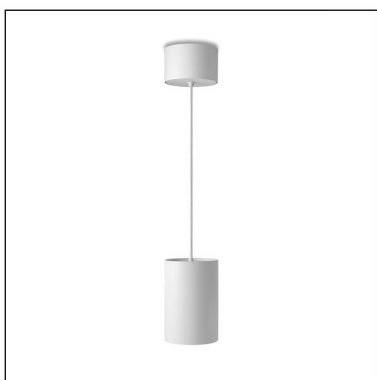

Plafo 15 - pendant - white

85-265Vac	1 Led	20w	CE		IP20	Ra>95

Dimbaar / Dimmable / Dimmable

			Reflector	
4 031 01 nw	4000K	1420lm	Wit/Blanc/White	€ 175,00
4 031 01 ww	2700K	1300lm	Wit/Blanc/White	€ 175,00
4 031 01 xw	3000K	1350lm	Wit/Blanc/White	€ 175,00
4 031 02 nw	4000K	1420lm	Goud/Or/Gold	€ 175,00
4 031 02 ww	2700K	1300lm	Goud/Or/Gold	€ 175,00
4 031 02 xw	3000K	1350lm	Goud/Or/Gold	€ 175,00
4 031 03 nw	4000K	1420lm	Zwart/Noir/Black	€ 175,00
4 031 03 ww	2700K	1300lm	Zwart/Noir/Black	€ 175,00
4 031 03 xw	3000K	1350lm	Zwart/Noir/Black	€ 175,00

Materiaal / Materiel / Material

Wit gelakt alu / Alu laqué en blanc / White painted alu