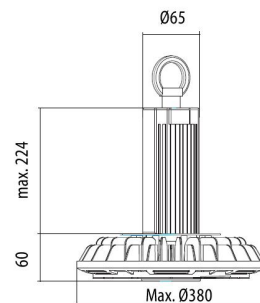

Ufo - high bay light 1

220 Vac CE IP65 Ra>80

Materiaal / Matériel / Material
Zwart gelakt alu / Alu laqué en noir / Black painted alu

Philips driver

4 033 01 nw	4000K	100w	12000lm	€ 206,00
4 033 02 nw	4000K	150w	18000lm	€ 252,00
4 033 03 nw	4000K	200w	24000lm	€ 315,00
4 033 04 nw	4000K	240w	28800lm	€ 402,00

Ufo - high bay light 2

220 Vac CE IP65 Ra>80

Materiaal / Matériel / Material
Zwart gelakt alu / Alu laqué en noir / Black painted alu

Meanwell driver

4 034 01 nw	4000K	100w	12000lm	€ 223,50
4 034 02 nw	4000K	150w	18000lm	€ 269,50
4 034 03 nw	4000K	200w	24000lm	€ 332,50
4 034 04 nw	4000K	240w	28800lm	€ 419,50