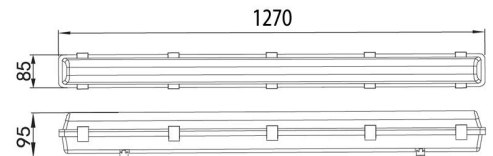

NEW LED BATTEN
50% Energy saving
125lm/w
Stainless steel clips

NEW

TRI - BOOST 20W

220 Vac	20w	CE		IP65	Ra>80

Materiaal / Materiel / Material
PC

4 017 02 nw 4000K 2500lm € 76,00

TRI - BOOST 40W

220 Vac	40w	CE		IP65	Ra>80

Materiaal / Materiel / Material
PC

4 017 03 nw 4000K 5000lm € 107,00

TRI - BOOST 50W

220 Vac	50w	CE		IP65	Ra>80

Materiaal / Materiel / Material
PC

4 018 02 nw 4000K 6250lm € 117,00