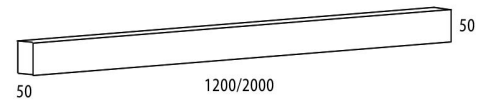

Pendency 5

230Vac E27 CE IP20

Materiaal / Matériel / Material
Silicone + PVC

Excl. lamp(e) (zie / voir / see p. 36)

4 004 01	Wit / Blanc / White	€ 16,00
4 004 02	Zwart / Noir / Black	€ 16,00
4 004 03	Groen / Vert / Green	€ 16,00
4 004 04	Oranje / Orange / Orange	€ 16,00
4 004 05	Rood / Rouge / Red	€ 16,00
4 004 06	Geel / Jaune / Yellow	€ 16,00

Pendency 5 - Accessories

Materiaal / Matériel / Material

Gelakt alu (structuurlak) / Alu laqué (peinture texturée) / Painted alu (texture paint)

Wit / Blanc / White

4 004 07	① Opbouw bevestiging / Montage au plafond / Ceiling fixation	€ 24,50
4 004 08	② Inbouw bevestiging / Montage dans plafond / Recessed fixation	€ 24,50

Zwart / Noir / Black

4 004 09	① Opbouw bevestiging / Montage au plafond / Ceiling fixation	€ 24,50
4 004 10	② Inbouw bevestiging / Montage dans plafond / Recessed fixation	€ 24,50

Pendency 5 - Profile

Materiaal / Matériel / Material

Gelakt alu (structuurlak) / Alu laqué (peinture texturée) / Painted alu (texture paint)

L 1200mm - 4 x pendency

4 004 11	Wit / Blanc / White	€ 160,00
4 004 12	Zwart / Noir / Black	€ 160,00

L 2000mm - 5 x pendency

4 004 13	Wit / Blanc / White	€ 240,00
4 004 14	Zwart / Noir / Black	€ 240,00

Maatwerk mogelijk / Sur mesure possible / Made to measure possible

Pendency 6

230Vac 1 Led 9w CE IP20

Materiaal / Matériel / Material

Zwart gelakt alu / Alu laqué en noir / Black painted alu

4 007 01 ww	3000K	900lm	€ 175,00