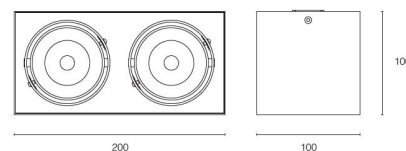

4 023 01 ww	2700K	1360lm	€ 185,00
4 023 01 xw	3000K	1440lm	€ 185,00