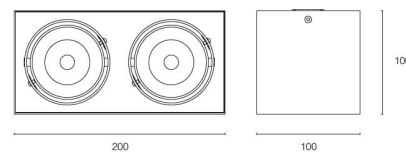

4 023 02 ww	2700K	1360lm	€ 185,00
4 023 02 xw	3000K	1440lm	€ 185,00