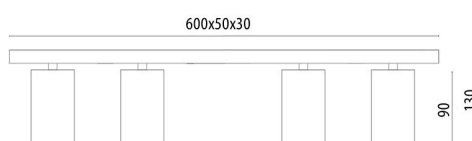

Reflector	
4 026 03 ww	2700K	2200lm	Zwart / Noir / Black	€ 405,00	
4 026 03 xw	3000K	2240lm	Zwart / Noir / Black	€ 405,00	
4 026 04 ww	2700K	2200lm	Goud / Or / Gold	€ 453,00	
4 026 04 xw	3000K	2240lm	Goud / Or / Gold	€ 453,00