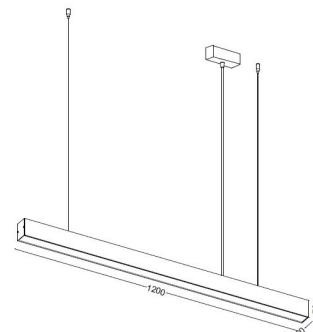

Pendency 8 - base

230Vac	1 Led	24w 42w	CE		IP20	Excl. reflector	Incl. mounting set

24w		4000K		3600lm		Grijs / Gris / Grey		€ 283,25
4 009 01 nw	4000K	3600lm	Grijs / Gris / Grey	€ 283,25				
4 009 01 ww	3000K	3450lm	Grijs / Gris / Grey	€ 283,25				
4 009 03 nw	4000K	3600lm	Zwart / Noir / Black	€ 283,25				
4 009 03 ww	3000K	3450lm	Zwart / Noir / Black	€ 283,25				
42w		4000K		6100lm		Grijs / Gris / Grey		€ 306,25
4 009 02 nw	4000K	6100lm	Grijs / Gris / Grey	€ 306,25				
4 009 02 ww	3000K	5800lm	Grijs / Gris / Grey	€ 306,25				
4 009 04 nw	4000K	6100lm	Zwart / Noir / Black	€ 306,25				
4 009 04 ww	3000K	5800lm	Zwart / Noir / Black	€ 306,25				

Pendency 8 - reflector

	Materiaal / Matériel / Material	Afmetingen / Dimensions	
4 009 05	PC	Ø 536x277	€ 129,00
4 009 06	Geanodiseerd Alu / Ano anodisé / Anodised alu	Ø 418x280	€ 100,70
4 009 07	Zwart gelakt Alu / Alu laqué en noir / Black painted alu	Ø 418x280	€ 100,70

Pendency 7

230Vac	120 Led	20w	CE		IP20

Materiaal / Matériel / Material
Wit gelakt alu / Alu laqué en blanc / White painted alu

4 008 01 ww	3000K	2000lm	€ 230,50