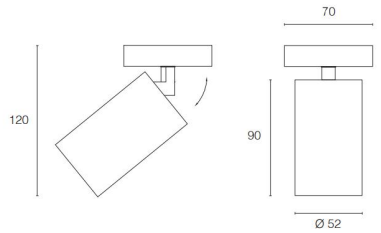

Plafo 10 - black

230Vac	1 Led	7w	CE		IP20		Ra>90

Materiaal / Matériel / Material
Zwart gelakt alu (structuurlak) / Alu laqué en noir (peinture texturée) / Black painted alu (texture paint)

Dimbaar/Dimmable

				Reflector	
4 024 03 ww	2700K	550lm		Zwart / Noir / Black	€ 95,00
4 024 03 xw	3000K	560lm		Zwart / Noir / Black	€ 95,00
4 024 04 ww	2700K	550lm		Goud / Or / Gold	€ 107,00
4 024 04 xw	3000K	560lm		Goud / Or / Gold	€ 107,00