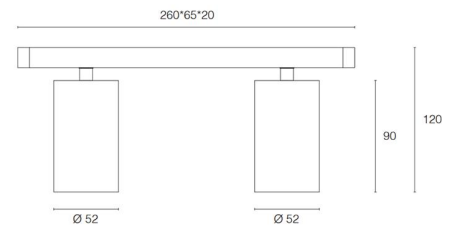

Plafo 11 - black

230Vac	2 Led	14w	CE		IP20		Ra>90

Materiaal / Matériel / Material
Zwart gelakt alu (structuurlak) / Alu laqué en noir (peinture texturée) / Black painted alu (texture paint)

Dimbaar/Dimmable

				Reflector	
4 025 03 ww	2700K	1100lm		Zwart / Noir / Black	€ 158,00
4 025 03 xw	3000K	1120lm		Zwart / Noir / Black	€ 158,00
4 025 04 ww	2700K	1100lm		Goud / Or / Gold	€ 182,00
4 025 04 xw	3000K	1120lm		Goud / Or / Gold	€ 182,00