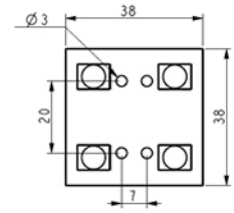

Square led 2

350-700mA	4 Led	4,8-9,6w	CE		IP20		Incl 4x CREE XR-E led
-----------	-------	----------	----	--	------	--	------------------------------

10 004 02 w 5500K 373-560lm