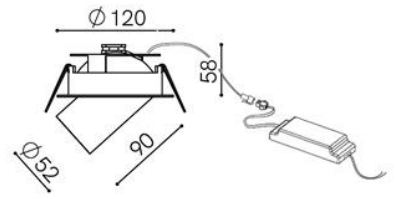

## Inbo 32 - black - 230Vac

*Materiaal / Matériel / Material*  
 Zwart gelakt alu (structuurlak) / Alu laqué en noir (peinture texturée) /  
 Black painted alu (texture paint)

<i>Non DIM</i>		<i>Cup</i>		<i>Tube color</i>	
3 059 11 27	2700K 1114lm	Zwart / Noir / Black	Zwart / Noir / Black	Zwart / Noir / Black	Zwart / Noir / Black
3 059 11 30	3000K 1168lm	Zwart / Noir / Black	Zwart / Noir / Black	Zwart / Noir / Black	Zwart / Noir / Black
3 059 12 27	2700K 1114lm	Zwart / Noir / Black	Wit / Blanc / White	Wit / Blanc / White	Wit / Blanc / White
3 059 12 30	3000K 1168lm	Zwart / Noir / Black	Wit / Blanc / White	Wit / Blanc / White	Wit / Blanc / White
<i>Triac DIM</i>					
3 059 13 27	2700K 1114lm	Zwart / Noir / Black	Zwart / Noir / Black	Zwart / Noir / Black	Zwart / Noir / Black
3 059 13 30	3000K 1168lm	Zwart / Noir / Black	Zwart / Noir / Black	Zwart / Noir / Black	Zwart / Noir / Black
3 059 14 27	2700K 1114lm	Zwart / Noir / Black	Wit / Blanc / White	Wit / Blanc / White	Wit / Blanc / White
3 059 14 30	3000K 1168lm	Zwart / Noir / Black	Wit / Blanc / White	Wit / Blanc / White	Wit / Blanc / White
<i>DALI DIM</i>					
3 059 15 27	2700K 1114lm	Zwart / Noir / Black	Zwart / Noir / Black	Zwart / Noir / Black	Zwart / Noir / Black
3 059 15 30	3000K 1168lm	Zwart / Noir / Black	Zwart / Noir / Black	Zwart / Noir / Black	Zwart / Noir / Black
3 059 16 27	2700K 1114lm	Zwart / Noir / Black	Wit / Blanc / White	Wit / Blanc / White	Wit / Blanc / White
3 059 16 30	3000K 1168lm	Zwart / Noir / Black	Wit / Blanc / White	Wit / Blanc / White	Wit / Blanc / White