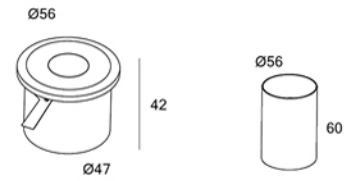

Noa round anodised

24Vdc	1 Led	2w	CE		IP67	

0041 01 nw	4000K	170lm	20°
0041 01 ww	2700K	150lm	20°
0041 01 xw	3000K	160lm	20°
0041 02 nw	4000K	170lm	40°
0041 02 ww	2700K	150lm	40°
0041 02 xw	3000K	160lm	40°
0041 03 nw	4000K	170lm	GM*
0041 03 ww	2700K	150lm	GM*
0041 03 xw	3000K	160lm	GM*
0041 13	Noa round box		

Materiaal / Materiel / Material
Geanodiseerd alu / Alu anodisé / Anodised alu
Andere kleuren op aanvraag / Autres couleurs sur
demande / Other colors on request.