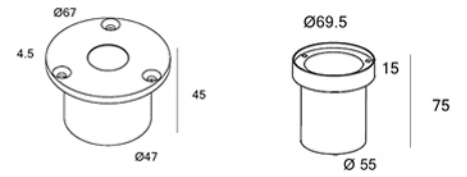

*GM: Mat glas / Verre sablé / Frosted glass