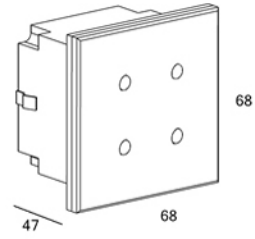

Enko - 230Vac

Materiaal / Materiel / Material
Alu + glas / Alu + verre / Alu + glass

0045 01 ww t 2700K 200lm
0045 01 xw t 3000K 220lm
0032 02 Squadra box
0032 04 Gyproc set

gyproc set

Enko box