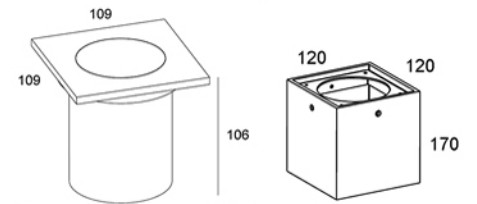

Mito square recessed - 24Vdc

24Vdc	1 Led	10w	CE		IP67	

0078 01 nw	4000K	1100lm	20°
0078 01 ww	2700K	1020lm	20°
0078 01 xw	3000K	1050lm	20°
0078 02 nw	4000K	1100lm	40°
0078 02 ww	2700K	1020lm	40°
0078 02 xw	3000K	1050lm	40°
0078 03 nw	4000K	1100lm	GM*
0078 03 ww	2700K	1020lm	GM*
0078 03 xw	3000K	1050lm	GM*
0078 04	Mito square recessed box		

Materiaal / Matériel / Material
Geanodiseerd alu / Alu anodisé / Anodised alu
Andere kleuren op aanvraag / Autres couleurs sur
demande / Other colors on request.