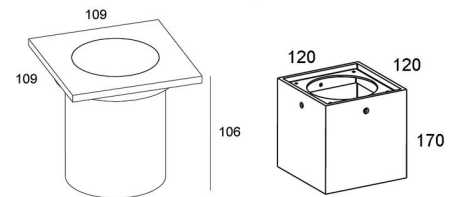

Mito square recessed - 24Vdc

24Vdc	1 Led	10w	CE		IP67	

0078 01 nw	4000K	1100lm	20°	€ 219,00
0078 01 ww	2700K	1020lm	20°	€ 219,00
0078 01 xw	3000K	1050lm	20°	€ 219,00
0078 02 nw	4000K	1100lm	40°	€ 219,00
0078 02 ww	2700K	1020lm	40°	€ 219,00
0078 02 xw	3000K	1050lm	40°	€ 219,00
0078 03 nw	4000K	1100lm	GM*	€ 219,00
0078 03 ww	2700K	1020lm	GM*	€ 219,00
0078 03 xw	3000K	1050lm	GM*	€ 219,00
0078 04	Mito square recessed box			€ 45,00

Materiaal / Materiel / Material
Geanodiseerd alu / Alu anodisé / Anodised alu
Andere kleuren op aanvraag / Autres couleurs sûr demande / Other colors on request.

*GM: Mat glas / Verre sablé / Frosted glass