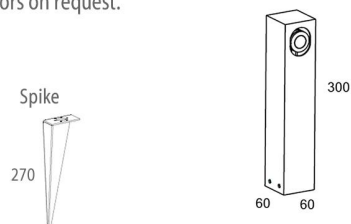

Hid_duo

24Vdc 230Vac	2 Led	5,2w	CE		IP53	

Materiaal / Materiel / Material
Zwart gelakt alu (struct. lak) / Alu laqué en noir (peint. text.) / Black painted alu (text. paint). Andere kleuren op aanvraag / Autres couleurs sûr demande / Other colors on request.

0038 01 nw	4000K	340lm	24Vdc	€ 274,00
0038 01 nw t	4000K	340lm	230Vac	€ 292,00
0038 01 w	6000K	380lm	24Vdc	€ 274,00
0038 01 w t	6000K	380lm	230Vac	€ 292,00
0038 01 ww	2700K	316lm	24Vdc	€ 274,00
0038 01 ww t	2700K	316lm	230Vac	€ 292,00
0038 01 xw	3000K	330lm	24Vdc	€ 274,00
0038 01 xw t	3000K	330lm	230Vac	€ 292,00
0037 03	Hid spike			€ 29,00