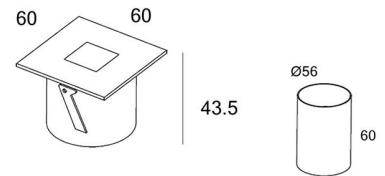

*GM: Mat glas / Verre sablé / Frosted glass