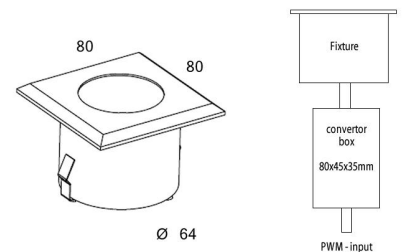

Neo round power

24Vdc	3 Led	7w	CE	III	IP67	Ø65

Materiaal / Materiel / Material

Roestvrij staal 316L / Acier inoxydable 316L / Stainless steel 316L

0039 01 nw	4000K	514lm	20°	€ 160,00
0039 01 w	6000K	600lm	20°	€ 160,00
0039 01 xw	3000K	457lm	20°	€ 160,00
0039 02 nw	4000K	514lm	40°	€ 160,00
0039 02 w	6000K	600lm	40°	€ 160,00
0039 02 xw	3000K	457lm	40°	€ 160,00
0039 03 nw	4000K	514lm	GM*	€ 160,00
0039 03 w	6000K	600lm	GM*	€ 160,00
0039 03 xw	3000K	457lm	GM*	€ 160,00
0039 07	Neo round power box			€ 17,00

*GM: Mat glas / Verre sablé / Frosted glass

Neo round power RGB & RGBW

12Vdc	3 Led	13,8w 16,8w	CE	III	IP67	Ø65

Materiaal / Materiel / Material

Roestvrij staal 316L / Acier inoxydable 316L / Stainless steel 316L

Mat glas / Verre sablé / Frosted glass

0039 03 rgb	13,8w	€ 185,00
0039 03 rgbw	16,8w	€ 230,00
0039 07	Neo round power box	€ 17,00

Neo square power

24Vdc	3 Led	7w	CE	III	IP67	Ø65

Materiaal / Materiel / Material

Roestvrij staal 316L / Acier inoxydable 316L / Stainless steel 316L

0040 01 nw	4000K	514lm	20°	€ 160,00
0040 01 w	6000K	600lm	20°	€ 160,00
0040 01 xw	3000K	457lm	20°	€ 160,00
0040 02 nw	4000K	514lm	40°	€ 160,00
0040 02 w	6000K	600lm	40°	€ 160,00
0040 02 xw	3000K	457lm	40°	€ 160,00
0040 03 nw	4000K	514lm	GM*	€ 160,00
0040 03 w	6000K	600lm	GM*	€ 160,00
0040 03 xw	3000K	457lm	GM*	€ 160,00
0040 07	Neo square power box			€ 17,00

*GM: Mat glas / Verre sablé / Frosted glass

Neo square power RGB & RGBW

12Vdc	3 Led	13,8w 16,8w	CE	III	IP67	Ø65

Materiaal / Materiel / Material

Roestvrij staal 316L / Acier inoxydable 316L / Stainless steel 316L

Mat glas / Verre sablé / Frosted glass

0040 03 rgb	13,8w	€ 185,00
0040 03 rgbw	16,8w	€ 230,00
0040 07	Neo round power box	€ 17,00