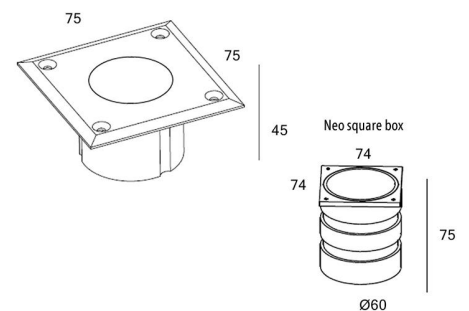

Neo square

24Vdc	1/3 Led	2w 4w	CE	III	IP67	Ø55

Materiaal / Materiel / Material
Roestvrij staal 316L / Acier inoxydable 316L / Stainless steel 316L
Mat glas / Verre sablé / Frosted glass

0005 02 nw	4000K	2w	170lm	€ 98,00
0005 02 ww	2700K	2w	150lm	€ 98,00
0005 02 xw	3000K	2w	160lm	€ 98,00
0005 04 nw	4000K	4w	360lm	€ 108,00
0005 04 xw	3000K	4w	320lm	€ 108,00
0005 05	Neo square box			€ 40,00