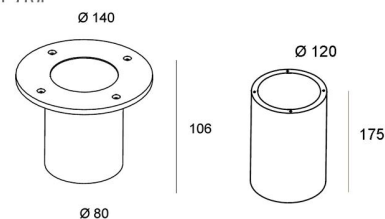

Mito round recessed - 230Vac

230Vac	1 Led	10w	CE		IP67	

0077 01 nw t	4000K	1100lm	20°	€ 235,00
0077 01 ww t	2700K	1020lm	20°	€ 235,00
0077 01 xw t	3000K	1050lm	20°	€ 235,00
0077 02 nw t	4000K	1100lm	40°	€ 235,00
0077 02 ww t	2700K	1020lm	40°	€ 235,00
0077 02 xw t	3000K	1050lm	40°	€ 235,00
0077 03 nw t	4000K	1100lm	GM*	€ 235,00
0077 03 ww t	2700K	1020lm	GM*	€ 235,00
0077 03 xw t	3000K	1050lm	GM*	€ 235,00
0077 04	Mito round recessed box			€ 45,00

Materiaal / Materiel / Material
Roestvrij staal 316L / Acier inoxydable 316L / Stainless steel 316L