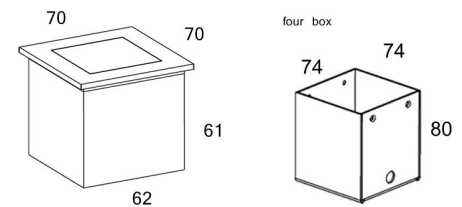

*GM: Mat glas / Verre sablé / Frosted glass