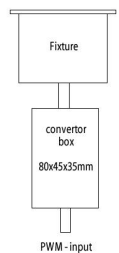

Four - 24Vdc

24Vdc	4 Led	5,6w	CE		IP67	

0029 04 nw	3500K	480lm	20°	€ 161,00
0029 04 w	6000K	520lm	20°	€ 161,00
0029 04 ww	2700K	460lm	20°	€ 161,00
0029 05 nw	3500K	480lm	40°	€ 161,00
0029 05 w	6000K	520lm	40°	€ 161,00
0029 05 xw	2700K	460lm	40°	€ 161,00
0029 06 nw	3500K	480lm	GM*	€ 161,00
0029 06 w	6000K	520lm	GM*	€ 161,00
0029 06 xw	2700K	460lm	GM*	€ 161,00
0029 07	Four box			€ 16,00

Materiaal / Materiel / Material
Grijs gelakt alu / Alu laqué en gris / Grey painted alu
Andere kleuren op aanvraag / Autres couleurs sûr demande / Other colors on request.