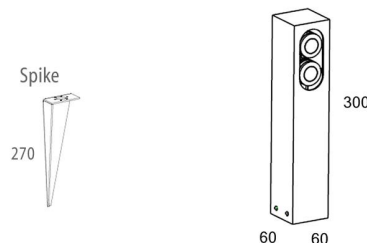

Hid_one

24Vdc 230Vac	1 Led	2,6w	CE		IP53	

Materiaal / Materiel / Material
Zwart gelakt alu (struct. lak) / Alu laqué en noir (peint. text.) / Black painted alu (text. paint). Andere kleuren op aanvraag / Autres couleurs sûr demande / Other colors on request.

0037 01 nw	4000K	170lm	24Vdc	€ 194,00
0037 01 nw t	4000K	170lm	230Vac	€ 212,00
0037 01 w	6000K	190lm	24Vdc	€ 194,00
0037 01 w t	6000K	190lm	230Vac	€ 212,00
0037 01 ww	2700K	158lm	24Vdc	€ 194,00
0037 01 ww t	2700K	158lm	230Vac	€ 212,00
0037 01 xw	3000K	165lm	24Vdc	€ 194,00
0037 01 xw t	3000K	165lm	230Vac	€ 212,00
0037 03	Hid spike			€ 29,00

Hid_duo

24Vdc 230Vac	2 Led	5,2w	CE		IP53	

Materiaal / Materiel / Material
Zwart gelakt alu (struct. lak) / Alu laqué en noir (peint. text.) / Black painted alu (text. paint). Andere kleuren op aanvraag / Autres couleurs sûr demande / Other colors on request.

0038 01 nw	4000K	340lm	24Vdc	€ 274,00
0038 01 nw t	4000K	340lm	230Vac	€ 292,00
0038 01 w	6000K	380lm	24Vdc	€ 274,00
0038 01 w t	6000K	380lm	230Vac	€ 292,00
0038 01 ww	2700K	316lm	24Vdc	€ 274,00
0038 01 ww t	2700K	316lm	230Vac	€ 292,00
0038 01 xw	3000K	330lm	24Vdc	€ 274,00
0038 01 xw t	3000K	330lm	230Vac	€ 292,00
0037 03	Hid spike			€ 29,00

Uno - L300

24Vdc 230Vac	3 Led	4w	CE		IP53

Materiaal / Materiel / Material
Grijs gelakt alu (struct. lak) / Alu laqué en gris (peint. text.) / Grey painted alu (text. paint). Andere kleuren op aanvraag / Autres couleurs sûr demande / Other colors on request.

0018 01 nw	4000K	360lm	24Vdc	€ 189,00
0018 01 nw t	4000K	360lm	230Vac	€ 201,00
0018 01 w	6000K	400lm	24Vdc	€ 189,00
0018 01 w t	6000K	400lm	230Vac	€ 201,00
0018 01 xw	3000K	340lm	24Vdc	€ 189,00
0018 01 xw t	3000K	340lm	230Vac	€ 201,00
0018 05	Uno spike			€ 29,00

Uno - L600

24Vdc 230Vac	3 Led	4w	CE		IP53