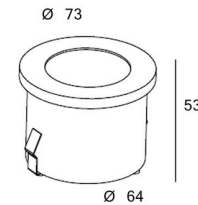

Four - 24Vdc

24Vdc	4 Led	5,6w	CE		IP67	

0029 04 nw	3500K	480lm	20°	€ 161,00
0029 04 w	6000K	520lm	20°	€ 161,00
0029 04 ww	2700K	460lm	20°	€ 161,00
0029 05 nw	3500K	480lm	40°	€ 161,00
0029 05 w	6000K	520lm	40°	€ 161,00
0029 05 xw	2700K	460lm	40°	€ 161,00
0029 06 nw	3500K	480lm	GM*	€ 161,00
0029 06 w	6000K	520lm	GM*	€ 161,00
0029 06 xw	2700K	460lm	GM*	€ 161,00
0029 07	Four box			€ 16,00

Materiaal / Materiel / Material
Grijs gelakt alu / Alu laqué en gris / Grey painted alu
Andere kleuren op aanvraag / Autres couleurs sûr demande / Other colors on request.