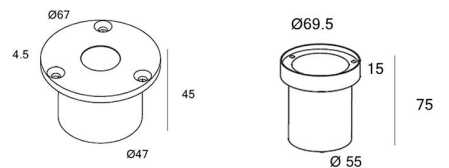

*GM: Mat glas / Verre sablé / Frosted glass