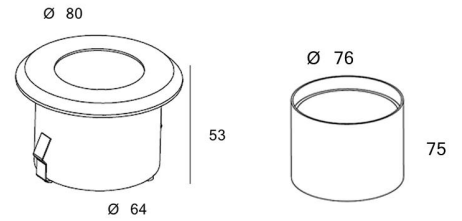

Neo round power

24Vdc	3 Led	7w	CE	III	IP67	Ø65

Materiaal / Materiel / Material

Roestvrij staal 316L / Acier inoxydable 316L / Stainless steel 316L

0039 01 nw	4000K	514lm	20°	€ 160,00
0039 01 w	6000K	600lm	20°	€ 160,00
0039 01 xw	3000K	457lm	20°	€ 160,00
0039 02 nw	4000K	514lm	40°	€ 160,00
0039 02 w	6000K	600lm	40°	€ 160,00
0039 02 xw	3000K	457lm	40°	€ 160,00
0039 03 nw	4000K	514lm	GM*	€ 160,00
0039 03 w	6000K	600lm	GM*	€ 160,00
0039 03 xw	3000K	457lm	GM*	€ 160,00
0039 07	Neo round power box			€ 17,00

*GM: Mat glas / Verre sablé / Frosted glass