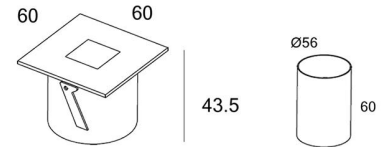

*GM: Mat glas / Verre sablé / Frosted glass