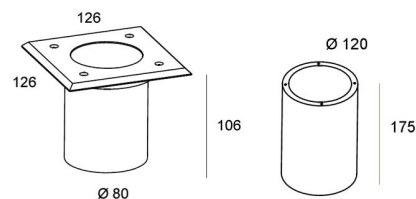

Mito square - 24Vdc

24Vdc	1 Led	10w	CE		IP67	

0076 01 nw	4000K	1100lm	20°	€ 219,00
0076 01 ww	2700K	1020lm	20°	€ 219,00
0076 01 xw	3000K	1050lm	20°	€ 219,00
0076 02 nw	4000K	1100lm	40°	€ 219,00
0076 02 ww	2700K	1020lm	40°	€ 219,00
0076 02 xw	3000K	1050lm	40°	€ 219,00
0076 03 nw	4000K	1100lm	GM*	€ 219,00
0076 03 ww	2700K	1020lm	GM*	€ 219,00
0076 03 xw	3000K	1050lm	GM*	€ 219,00
0076 04	Mito square box			€ 35,00

Materiaal / Materiel / Material
Roestvrij staal 316L / Acier inoxydable 316L / Stainless steel 316L

*GM: Mat glas / Verre sablé / Frosted glass