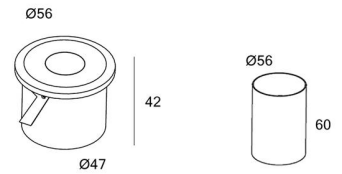

Noa round anodised

24Vdc	1 Led	2w	CE		IP67	

0041 01 nw	4000K	170lm	20°	€ 92,00
0041 01 ww	2700K	150lm	20°	€ 92,00
0041 01 xw	3000K	160lm	20°	€ 92,00
0041 02 nw	4000K	170lm	40°	€ 92,00
0041 02 ww	2700K	150lm	40°	€ 92,00
0041 02 xw	3000K	160lm	40°	€ 92,00
0041 03 nw	4000K	170lm	GM*	€ 92,00
0041 03 ww	2700K	150lm	GM*	€ 92,00
0041 03 xw	3000K	160lm	GM*	€ 92,00
0041 13	Noa round box			€ 16,00

Materiaal / Materiel / Material
Geanodiseerd alu / Alu anodisé / Anodised alu
Andere kleuren op aanvraag / Autres couleurs sur demande / Other colors on request.

*GM: Mat glas / Verre sablé / Frosted glass