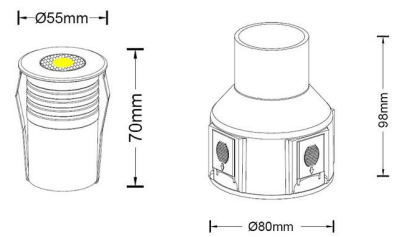

Flori 4

12Vdc	4 Led	5w	CE	IP67	38°	Incl 1x	BOX incl.	Ø95
-------	-------	----	----	------	-----	---------	-----------	-----

Materiaal / Matériel / Material
 Roestvrij staal 316L elektrolytisch gepolijst / Acier inoxydable 316L électropoli / Stainless steel 316L electropolished

Afmetingen / Dimensions
 100x100x135mm

7 004 01 nw	4000K	310lm	€ 120,00
7 004 01 ww	3000K	280lm	€ 120,00

Flori 5

24Vdc	1 Led	3w	CE	III	IP67	40°	BOX incl.	Ø80
-------	-------	----	----	-----	------	-----	-----------	-----

Materiaal / Materiel / Material
Roestvrij staal 316L / Acier inoxydable 316L / Stainless steel 316L

Afmetingen / Dimensions
ø55x70mm

7 005 01 ww 3000K 150lm € 65,25

Flori 6

24Vdc	1 Led	6w	CE	III	IP67	38°	BOX incl.	Ø112
-------	-------	----	----	-----	------	-----	-----------	------

Materiaal / Materiel / Material
Roestvrij staal 316L / Acier inoxydable 316L / Stainless steel 316L

Afmetingen / Dimensions
ø65x80mm

7 006 01 ww 3000K 310lm € 91,35

Neo round

24Vdc	1/3 Led	2w 4w	CE	III	IP67	Ø55
-------	---------	----------	----	-----	------	-----