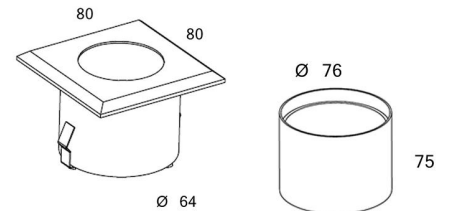

Neo square power

24Vdc	3 Led	7w	CE	III	IP67	Ø65

Materiaal / Materiel / Material

Roestvrij staal 316L / Acier inoxydable 316L / Stainless steel 316L

0040 01 nw	4000K	514lm	20°	€ 160,00
0040 01 w	6000K	600lm	20°	€ 160,00
0040 01 xw	3000K	457lm	20°	€ 160,00
0040 02 nw	4000K	514lm	40°	€ 160,00
0040 02 w	6000K	600lm	40°	€ 160,00
0040 02 xw	3000K	457lm	40°	€ 160,00
0040 03 nw	4000K	514lm	GM*	€ 160,00
0040 03 w	6000K	600lm	GM*	€ 160,00
0040 03 xw	3000K	457lm	GM*	€ 160,00
0040 07	Neo square power box			€ 17,00

*GM: Mat glas / Verre sablé / Frosted glass