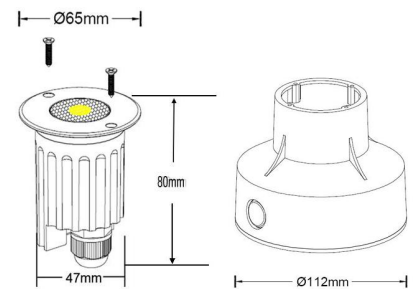

Afmetingen / Dimensions
 100x100x135mm

7 004 01 nw	4000K	310lm	€ 120,00
7 004 01 ww	3000K	280lm	€ 120,00

Flori 5

24Vdc	1 Led	3w	CE	III	IP67	40°	BOX incl.	Ø80
-------	-------	----	----	-----	------	-----	-----------	-----

Materiaal / Materiel / Material
Roestvrij staal 316L / Acier inoxydable 316L / Stainless steel 316L

Afmetingen / Dimensions
ø55x70mm

7 005 01 ww 3000K 150lm € 65,25

Flori 6

24Vdc	1 Led	6w	CE	III	IP67	38°	BOX incl.	Ø112
-------	-------	----	----	-----	------	-----	-----------	------

Materiaal / Materiel / Material
Roestvrij staal 316L / Acier inoxydable 316L / Stainless steel 316L

Afmetingen / Dimensions
ø65x80mm

7 006 01 ww 3000K 310lm € 91,35

Neo round

24Vdc	1/3 Led	2w 4w	CE	III	IP67	Ø55
-------	---------	----------	----	-----	------	-----