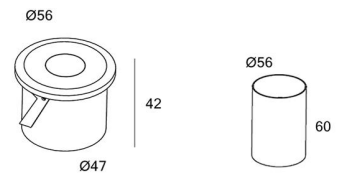

*GM: Mat glas / Verre sablé / Frosted glass