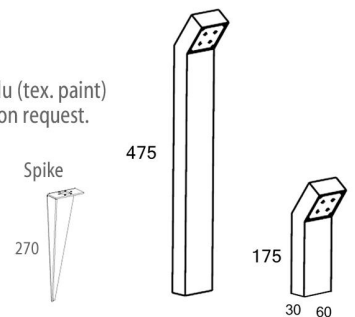

Petite - 24Vdc

24Vdc	4 Led	5,6w	CE		IP53

Materiaal / Materiel / Material

Grijs gelakt alu (struct. lak) / Alu laqué en gris (peint. text. / Grey painted alu (tex. paint)
Andere kleuren op aanvraag / Autres couleurs sûr demande / Other colors on request.

0008 03 nw	3500K	480lm	L175	€ 199,00
0008 03 w	6000K	520lm	L175	€ 199,00
0008 03 ww	2700K	460lm	L175	€ 199,00
0008 03 nw	3500K	480lm	L475	€ 211,00
0008 03 w	6000K	520lm	L475	€ 211,00
0008 03 ww	2700K	460lm	L475	€ 211,00
0008 05	Petite spike			€ 29,00