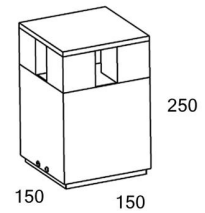

Sembrano

350mA	1 Led	1,2w	CE		IP66	

Materiaal / Materiel / Material

AAN: Geanodiseerd alu / Alu anodisé / Anodised alu
SS: Roestvrij staal 316L / Acier inoxydable 316L / Stainless steel 316L

0054 01 nw	4000K	130lm	AAN	€ 92,00
0054 01 w	6000K	115lm	AAN	€ 92,00
0054 01 ww	2700K	103lm	AAN	€ 92,00
0054 01 xw	3000K	120lm	AAN	€ 92,00
0054 02 nw	4000K	130lm	SS	€ 129,00
0054 02 w	6000K	115lm	SS	€ 129,00
0054 02 ww	2700K	103lm	SS	€ 129,00
0054 02 xw	3000K	120lm	SS	€ 129,00
0054 03	Sembrano spike			€ 15,00