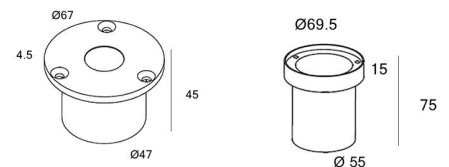

*GM: Mat glas / Verre sablé / Frosted glass