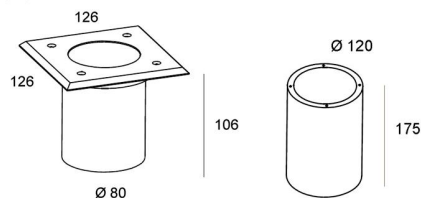

Mito square - 230Vac

230Vac	1 Led	10w	CE		IP67	

0076 01 nw t	4000K	1100lm	20°	€ 239,00
0076 01 ww t	2700K	1020lm	20°	€ 239,00
0076 01 xw t	3000K	1050lm	20°	€ 239,00
0076 02 nw t	4000K	1100lm	40°	€ 239,00
0076 02 ww t	2700K	1020lm	40°	€ 239,00
0076 02 xw t	3000K	1050lm	40°	€ 239,00
0076 03 nw t	4000K	1100lm	GM*	€ 239,00
0076 03 ww t	2700K	1020lm	GM*	€ 239,00
0076 03 xw t	3000K	1050lm	GM*	€ 239,00
0076 04	Mito square box			€ 35,00

Materiaal / Materiel / Material
Roestvrij staal 316L / Acier inoxydable 316L / Stainless steel 316L

*GM: Mat glas / Verre sablé / Frosted glass