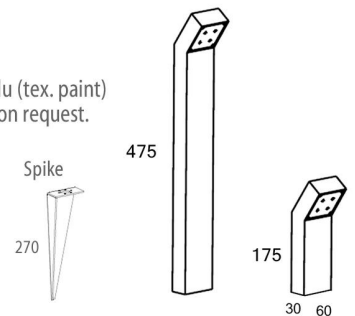

Petite - 230Vac

230Vac	4 Led	5,6w	CE		IP53

Materiaal / Materiel / Material

Grijs gelakt alu (struct. lak) / Alu laqué en gris (peint. text. / Grey painted alu (tex. paint)
Andere kleuren op aanvraag / Autres couleurs sûr demande / Other colors on request.

0008 03 nw t	3500K	480lm	L175	€ 219,00
0008 03 w t	6000K	520lm	L175	€ 219,00
0008 03 ww t	2700K	460lm	L175	€ 219,00
0008 03 nw t	3500K	480lm	L475	€ 231,00
0008 03 w t	6000K	520lm	L475	€ 231,00
0008 03 ww t	2700K	460lm	L475	€ 231,00
0008 05	Petite spike			€ 29,00