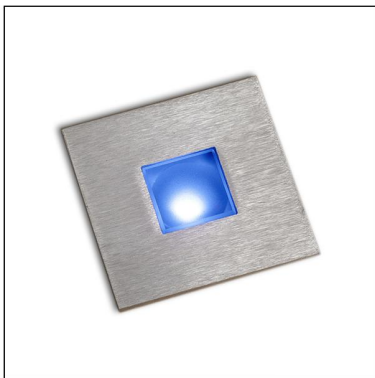

Noa square stainless steel

24Vdc	1 Led	2w	CE		IP67	

0043 07 nw	4000K	170lm	20°	€ 143,25
0043 07 ww	2700K	150lm	20°	€ 143,25
0043 07 xw	3000K	160lm	20°	€ 143,25
0043 08 nw	4000K	170lm	40°	€ 143,25
0043 08 ww	2700K	150lm	40°	€ 143,25
0043 08 xw	3000K	160lm	40°	€ 143,25
0043 09 nw	4000K	170lm	GM*	€ 143,25
0043 09 ww	2700K	150lm	GM*	€ 143,25
0043 09 xw	3000K	160lm	GM*	€ 143,25
0043 13	Noa square box			€ 16,00

Materiaal / Materiel / Material
Roestvrij staal 316L / Acier inoxydable 316L / Stainless steel 316L