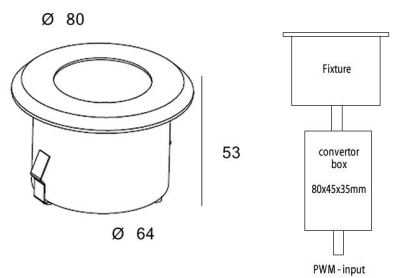

Neo round power

24Vdc	3 Led	7w	CE	III	IP67	Ø65

Materiaal / Materiel / Material

Roestvrij staal 316L / Acier inoxydable 316L / Stainless steel 316L

0039 01 nw	4000K	514lm	20°	€ 160,00
0039 01 w	6000K	600lm	20°	€ 160,00
0039 01 xw	3000K	457lm	20°	€ 160,00
0039 02 nw	4000K	514lm	40°	€ 160,00
0039 02 w	6000K	600lm	40°	€ 160,00
0039 02 xw	3000K	457lm	40°	€ 160,00
0039 03 nw	4000K	514lm	GM*	€ 160,00
0039 03 w	6000K	600lm	GM*	€ 160,00
0039 03 xw	3000K	457lm	GM*	€ 160,00
0039 07	Neo round power box			€ 17,00

*GM: Mat glas / Verre sablé / Frosted glass

Neo round power RGB & RGBW

12Vdc	3 Led	13,8w 16,8w	CE	III	IP67	Ø65

Materiaal / Materiel / Material

Roestvrij staal 316L / Acier inoxydable 316L / Stainless steel 316L

Mat glas / Verre sablé / Frosted glass

0039 03 rgb	13,8w	€ 185,00
0039 03 rgbw	16,8w	€ 230,00
0039 07	Neo round power box	€ 17,00

Neo square power

24Vdc	3 Led	7w	CE	III	IP67	Ø65

Materiaal / Materiel / Material

Roestvrij staal 316L / Acier inoxydable 316L / Stainless steel 316L

0040 01 nw	4000K	514lm	20°	€ 160,00
0040 01 w	6000K	600lm	20°	€ 160,00
0040 01 xw	3000K	457lm	20°	€ 160,00
0040 02 nw	4000K	514lm	40°	€ 160,00
0040 02 w	6000K	600lm	40°	€ 160,00
0040 02 xw	3000K	457lm	40°	€ 160,00
0040 03 nw	4000K	514lm	GM*	€ 160,00
0040 03 w	6000K	600lm	GM*	€ 160,00
0040 03 xw	3000K	457lm	GM*	€ 160,00
0040 07	Neo square power box			€ 17,00

*GM: Mat glas / Verre sablé / Frosted glass

Neo square power RGB & RGBW

12Vdc	3 Led	13,8w 16,8w	CE	III	IP67	Ø65

Materiaal / Materiel / Material

Roestvrij staal 316L / Acier inoxydable 316L / Stainless steel 316L

Mat glas / Verre sablé / Frosted glass

0040 03 rgb	13,8w	€ 185,00
0040 03 rgbw	16,8w	€ 230,00
0040 07	Neo round power box	€ 17,00