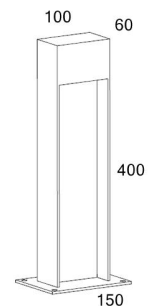

Quattro

24Vdc 230Vac	4 Led	10,4w	CE		IP53

Materiaal / Materiel / Material

Grijs gelakt alu (struct. lak) / Alu laqué en gris (peint. text.) / Grey painted alu (text. paint). Andere kleuren op aanvraag / Autres couleurs sûr demande / Other colors on request.

0013 01 nw	4000K	860lm	24Vdc	€ 520,00
0013 01 nw t	4000K	860lm	230Vac	€ 520,00
0013 01 w	6000K	860lm	24Vdc	€ 520,00
0013 01 w t	6000K	890lm	230Vac	€ 520,00
0013 01 xw	3000K	810lm	24Vdc	€ 520,00
0013 01 xw t	3000K	810lm	230Vac	€ 520,00

Sembrano

350mA	1 Led	1,2w	CE		IP66	

Materiaal / Materiel / Material

AAN: Geanodiseerd alu / Alu anodisé / Anodised alu
SS: Roestvrij staal 316L / Acier inoxydable 316L / Stainless steel 316L

0054 01 nw	4000K	130lm	AAN	€ 92,00
0054 01 w	6000K	115lm	AAN	€ 92,00
0054 01 ww	2700K	103lm	AAN	€ 92,00
0054 01 xw	3000K	120lm	AAN	€ 92,00
0054 02 nw	4000K	130lm	SS	€ 129,00
0054 02 w	6000K	115lm	SS	€ 129,00
0054 02 ww	2700K	103lm	SS	€ 129,00
0054 02 xw	3000K	120lm	SS	€ 129,00
0054 03	Sembrano spike			€ 15,00

Robu

24Vdc 230Vac	1 Led	10w	CE		IP53

Materiaal / Materiel / Material

Zwart gelakt alu (struct. lak) / Alu laqué en noir (peint. text.) / Black painted alu (text. paint). Andere kleuren op aanvraag / Autres couleurs sûr demande / Other colors on request.

0081 01 nw	4000K	1100lm	24Vdc	€ 254,00
0081 01 nw t	4000K	1100lm	230Vac	€ 274,00
0081 01 ww	2700K	1050lm	24Vdc	€ 254,00
0081 01 ww t	2700K	1050lm	230Vac	€ 274,00
0081 01 xw	3000K	1030lm	24Vdc	€ 254,00
0081 01 xw t	3000K	1030lm	230Vac	€ 274,00

I - connector, T - connector & T - box

IP67

Max. kabel Ø 12mm
Max. câble Ø 12mm
Max. cable Ø 12mm

7 100 01	I - connector	€ 10,35
7 101 01	T - connector	€ 13,50
7 102 01	T - Box	€ 20,70