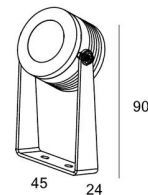

Robu

24Vdc 230Vac	1 Led	10w	CE		IP53

Materiaal / Materiel / Material

Zwart gelakt alu (struct. lak) / Alu laqué en noir (peint. text.) / Black painted alu (text. paint). Andere kleuren op aanvraag / Autres couleurs sûr demande / Other colors on request.

0081 01 nw	4000K	1100lm	24Vdc	€ 254,00
0081 01 nw t	4000K	1100lm	230Vac	€ 274,00
0081 01 ww	2700K	1050lm	24Vdc	€ 254,00
0081 01 ww t	2700K	1050lm	230Vac	€ 274,00
0081 01 xw	3000K	1030lm	24Vdc	€ 254,00
0081 01 xw t	3000K	1030lm	230Vac	€ 274,00