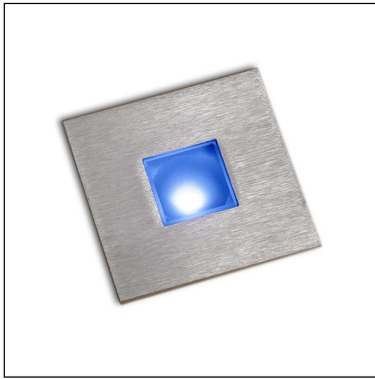

Noa square anodised

24Vdc	1 Led	2w	CE		IP67	

0043 01 nw	4000K	170lm	20°	€ 103,25
0043 01 ww	2700K	150lm	20°	€ 103,25
0043 01 xw	3000K	160lm	20°	€ 103,25
0043 02 nw	4000K	170lm	40°	€ 103,25
0043 02 ww	2700K	150lm	40°	€ 103,25
0043 02 xw	3000K	160lm	40°	€ 103,25
0043 03 nw	4000K	170lm	GM*	€ 103,25
0043 03 ww	2700K	150lm	GM*	€ 103,25
0043 03 xw	3000K	160lm	GM*	€ 103,25
0043 13	Noa square box			€ 16,00

Materiaal / Materiel / Material
Geanodiseerd alu / Alu anodisé / Anodised alu
Andere kleuren op aanvraag / Autres couleurs sûr demande / Other colors on request.