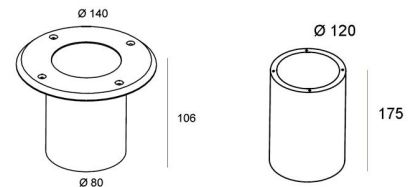

Mito round - 24Vdc

24Vdc	1 Led	10w	CE		IP67	

0075 01 nw	4000K	1100lm	20°	€ 215,00
0075 01 ww	2700K	1020lm	20°	€ 215,00
0075 01 xw	3000K	1050lm	20°	€ 215,00
0075 02 nw	4000K	1100lm	40°	€ 215,00
0075 02 ww	2700K	1020lm	40°	€ 215,00
0075 02 xw	3000K	1050lm	40°	€ 215,00
0075 03 nw	4000K	1100lm	GM*	€ 215,00
0075 03 ww	2700K	1020lm	GM*	€ 215,00
0075 03 xw	3000K	1050lm	GM*	€ 215,00
0075 04	Mito round box			€ 35,00

Materiaal / Materiel / Material
Roestvrij staal 316L / Acier inoxydable 316L / Stainless steel 316L

*GM: Mat glas / Verre sablé / Frosted glass