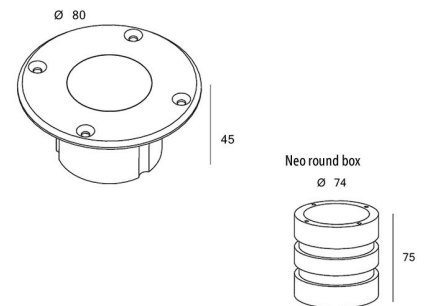

Neo round

24Vdc	1/3 Led	2w 4w	CE	III	IP67	Ø55

Materiaal / Materiel / Material
Roestvrij staal 316L / Acier inoxydable 316L / Stainless steel 316L
Mat glas / Verre sablé / Frosted glass

0004 02 nw	4000K	2w	170lm	€ 98,00
0004 02 ww	2700K	2w	150lm	€ 98,00
0004 02 xw	3000K	2w	160lm	€ 98,00
0004 04 nw	4000K	4w	360lm	€ 108,00
0004 04 xw	3000K	4w	320lm	€ 108,00
0004 05	Neo round box			€ 40,00