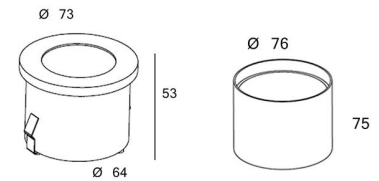

Tipo

24Vdc	3 Led	7w	CE		IP67	

0044 01 nw	4000K	514lm	20°	€ 151,00
0044 01 w	6000K	600lm	20°	€ 151,00
0044 01 xw	3000K	457lm	20°	€ 151,00
0044 02 nw	4000K	514lm	40°	€ 151,00
0044 02 w	6000K	600lm	40°	€ 151,00
0044 02 xw	3000K	457lm	40°	€ 151,00
0044 03 nw	4000K	514lm	GM*	€ 151,00
0044 03 w	6000K	600lm	GM*	€ 151,00
0044 03 xw	3000K	457lm	GM*	€ 151,00
0044 07	Tipo box			€ 17,00

Materiaal / Materiel / Material
Grijs gelakt alu / Alu laqué en gris / Grey painted alu
Andere kleuren op aanvraag / Autres couleurs sûr demande / Other colors on request.

*GM: Mat glas / Verre sablé / Frosted glass