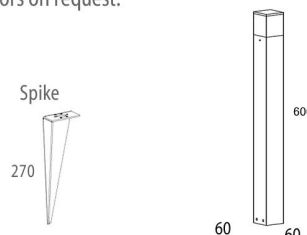

Uno - L600

24Vdc 230Vac	3 Led	4w	CE		IP53

Materiaal / Materiel / Material
Grijs gelakt alu (struct. lak) / Alu laqué en gris (peint. text.) / Grey painted alu (text. paint). Andere kleuren op aanvraag / Autres couleurs sûr demande / Other colors on request.

0018 02 nw	4000K	360lm	24Vdc	€ 201,00
0018 02 nw t	4000K	360lm	230Vac	€ 213,00
0018 02 w	6000K	400lm	24Vdc	€ 201,00
0018 02 w t	6000K	400lm	230Vac	€ 213,00
0018 02 xw	3000K	340lm	24Vdc	€ 201,00
0018 02 xw t	3000K	340lm	230Vac	€ 213,00
0018 05	Uno spike			€ 29,00