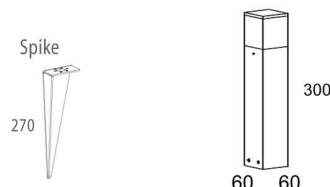

Uno - L300

24Vdc 230Vac	3 Led	4w	CE		IP53

Materiaal / Materiel / Material
Grijs gelakt alu (struct. lak) / Alu laqué en gris (peint. text.) / Grey painted alu (text. paint). Andere kleuren op aanvraag / Autres couleurs sûr demande / Other colors on request.

0018 01 nw	4000K	360lm	24Vdc	€ 189,00
0018 01 nw t	4000K	360lm	230Vac	€ 201,00
0018 01 w	6000K	400lm	24Vdc	€ 189,00
0018 01 w t	6000K	400lm	230Vac	€ 201,00
0018 01 xw	3000K	340lm	24Vdc	€ 189,00
0018 01 xw t	3000K	340lm	230Vac	€ 201,00
0018 05	Uno spike			€ 29,00