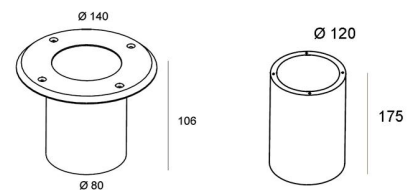

Mito round - 230Vac

230Vac	1 Led	10w	CE		IP67	

0075 01 nw t	4000K	1100lm	20°	€ 235,00
0075 01 ww t	2700K	1020lm	20°	€ 235,00
0075 01 xw t	3000K	1050lm	20°	€ 235,00
0075 02 nw t	4000K	1100lm	40°	€ 235,00
0075 02 ww t	2700K	1020lm	40°	€ 235,00
0075 02 xw t	3000K	1050lm	40°	€ 235,00
0075 03 nw t	4000K	1100lm	GM*	€ 235,00
0075 03 ww t	2700K	1020lm	GM*	€ 235,00
0075 03 xw t	3000K	1050lm	GM*	€ 235,00
0075 04	Mito round box			€ 35,00

Materiaal / Materiel / Material
Roestvrij staal 316L / Acier inoxydable 316L / Stainless steel 316L