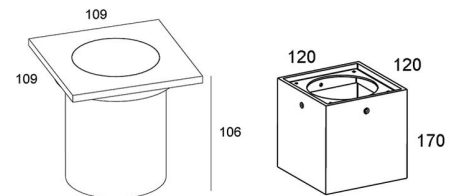

Mito square recessed - 230Vac

230Vac	1 Led	10w	CE		IP67	

0078 01 nw t	4000K	1100lm	20°	€ 239,00
0078 01 ww t	2700K	1020lm	20°	€ 239,00
0078 01 xw t	3000K	1050lm	20°	€ 239,00
0078 02 nw t	4000K	1100lm	40°	€ 239,00
0078 02 ww t	2700K	1020lm	40°	€ 239,00
0078 02 xw t	3000K	1050lm	40°	€ 239,00
0078 03 nw t	4000K	1100lm	GM*	€ 239,00
0078 03 ww t	2700K	1020lm	GM*	€ 239,00
0078 03 xw t	3000K	1050lm	GM*	€ 239,00
0078 04	Mito square recessed box			€ 45,00

Materiaal / Materiel / Material
Geanodiseerd alu / Alu anodisé / Anodised alu
Andere kleuren op aanvraag / Autres couleurs sûr demande / Other colors on request.

*GM: Mat glas / Verre sablé / Frosted glass