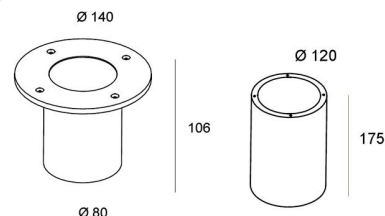

Mito round recessed - 24Vdc

24Vdc	1 Led	10w	CE		IP67	

0077 01 nw	4000K	900lm	20°	€ 215,00
0077 01 ww	2700K	800lm	20°	€ 215,00
0077 01 xw	3000K	830lm	20°	€ 215,00
0077 02 nw	4000K	900lm	40°	€ 215,00
0077 02 ww	2700K	800lm	40°	€ 215,00
0077 02 xw	3000K	830lm	40°	€ 215,00
0077 03 nw	4000K	900lm	GM*	€ 215,00
0077 03 ww	2700K	800lm	GM*	€ 215,00
0077 03 xw	3000K	830lm	GM*	€ 215,00
0077 04	Mito round recessed box			€ 45,00

Materiaal / Materiel / Material
Roestvrij staal 316L / Acier inoxydable 316L / Stainless steel 316L

*GM: Mat glas / Verre sablé / Frosted glass