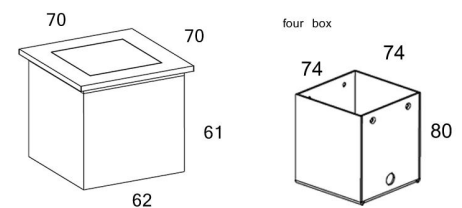

*GM: Mat glas / Verre sablé / Frosted glass