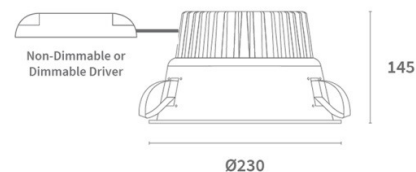

Inbo 30 - Ø230

Materiaal / Matériel / Material
Wit gelakt alu (structuurlak) / Alu laqué en blanc (peinture texturée) / White painted alu (texture paint)

		P		Reflector / Réflecteur / Reflector	
3 056 01 nw	4000K	13w	1446lm	Hoogglans / Haute brillance / Gloss	€ 182,40
3 056 01 xw	3000K	13w	1438lm	Hoogglans / Haute brillance / Gloss	€ 182,40
3 056 02 nw	4000K	13w	1446lm	Dali DIM Hoogglans / Haute brillance / Gloss	€ 212,40
3 056 02 xw	3000K	13w	1438lm	Dali DIM Hoogglans / Haute brillance / Gloss	€ 212,40
3 056 03 nw	4000K	13w	1446lm	Mat / Mat / Matt	€ 182,40
3 056 03 xw	3000K	13w	1438lm	Mat / Mat / Matt	€ 182,40
3 056 04 nw	4000K	13w	1446lm	Dali DIM Mat / Mat / Matt	€ 212,40
3 056 04 xw	3000K	13w	1438lm	Dali DIM Mat / Mat / Matt	€ 212,40
3 056 05 nw	4000K	13w	1446lm	Wit / Blanc / White	€ 182,40
3 056 05 xw	3000K	13w	1438lm	Wit / Blanc / White	€ 182,40
3 056 06 nw	4000K	13w	1446lm	Dali DIM Wit / Blanc / White	€ 212,40
3 056 06 xw	3000K	13w	1438lm	Dali DIM Wit / Blanc / White	€ 212,40
3 056 07 nw	4000K	22w	2353lm	Hoogglans / Haute brillance / Gloss	€ 182,40
3 056 07 xw	3000K	22w	2324lm	Hoogglans / Haute brillance / Gloss	€ 182,40
3 056 08 nw	4000K	22w	2353lm	Dali DIM Hoogglans / Haute brillance / Gloss	€ 212,40
3 056 08 xw	3000K	22w	2324lm	Dali DIM Hoogglans / Haute brillance / Gloss	€ 212,40
3 056 09 nw	4000K	22w	2353lm	Mat / Mat / Matt	€ 182,40
3 056 09 xw	3000K	22w	2324lm	Mat / Mat / Matt	€ 182,40
3 056 10 nw	4000K	22w	2353lm	Dali DIM Mat / Mat / Matt	€ 212,40
3 056 10 xw	3000K	22w	2324lm	Dali DIM Mat / Mat / Matt	€ 212,40
3 056 11 nw	4000K	22w	2353lm	Wit / Blanc / White	€ 182,40
3 056 11 xw	3000K	22w	2324lm	Wit / Blanc / White	€ 182,40
3 056 12 nw	4000K	22w	2353lm	Dali DIM Wit / Blanc / White	€ 212,40
3 056 12 xw	3000K	22w	2324lm	Dali DIM Wit / Blanc / White	€ 212,40
3 056 13 nw	4000K	32w	3141lm	Hoogglans / Haute brillance / Gloss	€ 182,40
3 056 13 xw	3000K	32w	3111lm	Hoogglans / Haute brillance / Gloss	€ 182,40
3 056 14 nw	4000K	32w	3141lm	Dali DIM Hoogglans / Haute brillance / Gloss	€ 212,40
3 056 14 xw	3000K	32w	3111lm	Dali DIM Hoogglans / Haute brillance / Gloss	€ 212,40
3 056 15 nw	4000K	32w	3141lm	Mat / Mat / Matt	€ 182,40
3 056 15 xw	3000K	32w	3111lm	Mat / Mat / Matt	€ 182,40
3 056 16 nw	4000K	32w	3141lm	Dali DIM Mat / Mat / Matt	€ 212,40
3 056 16 xw	3000K	32w	3111lm	Dali DIM Mat / Mat / Matt	€ 212,40
3 056 17 nw	4000K	32w	3141lm	Wit / Blanc / White	€ 182,40
3 056 17 xw	3000K	32w	3111lm	Wit / Blanc / White	€ 182,40
3 056 18 nw	4000K	32w	3141lm	Dali DIM Wit / Blanc / White	€ 212,40
3 056 18 xw	3000K	32w	3111lm	Dali DIM Wit / Blanc / White	€ 212,40