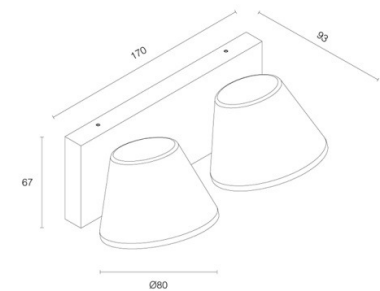

Wali 28 - white

230Vac	1 Led	4w	CE	IP20	120°	Ra>90

Materiaal / Materiel / Material
Wit gelakt alu (structuurlak) / Alu laqué en blanc (peinture texturée) / White painted alu (texture paint)

Dimbaar/Dimmable

5 028 01 ww	2700K	140lm	€ 102,40
5 028 01 xw	3000K	155lm	€ 102,40

Wali 28 - black

230Vac	1 Led	4w	CE	IP20	120°	Ra>90

Materiaal / Materiel / Material
Zwart gelakt alu (structuurlak) / Alu laqué en noir (peinture texturée) / Black painted alu (texture paint)

Dimbaar/Dimmable

5 028 02 ww	2700K	140lm	€ 102,40
5 028 02 xw	3000K	155lm	€ 102,40

Wali 29 - white

230Vac	2 Led	8w	CE	IP20	120°	Ra>90

Materiaal / Materiel / Material
Wit gelakt alu (structuurlak) / Alu laqué en blanc (peinture texturée) / White painted alu (texture paint)

Dimbaar/Dimmable

5 029 01 ww	2700K	280lm	€ 182,40
5 029 01 xw	3000K	310lm	€ 182,40

Wali 29 - black

230Vac	2 Led	8w	CE	IP20	120°	Ra>90

Materiaal / Materiel / Material
Zwart gelakt alu (structuurlak) / Alu laqué en noir (peinture texturée) / Black painted alu (texture paint)

Dimbaar/Dimmable

5 029 02 ww	2700K	280lm	€ 182,40
5 029 02 xw	3000K	310lm	€ 182,40