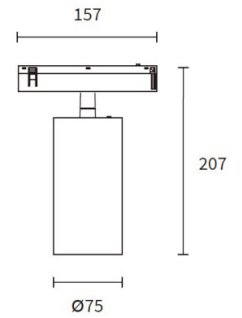

48V tracklight 35w - black

Zwart gelakt alu (struct. lak) / Alu laqué en noir (peint. tex.) / Black painted alu (tex. paint)

6 206 01 xw	3000K	2270lm	Reflector: Zwart/Noir/Black	€ 192,75
6 206 02 xw	3000K	2270lm	Reflector: Zwart/Noir/Black Dali/Push DIM	€ 217,81
6 206 03 xw	3000K	2270lm	Reflector: Goud/Or/Gold	€ 198,75
6 206 04 xw	3000K	2270lm	Reflector: Goud/Or/Gold Dali/Push DIM	€ 223,81