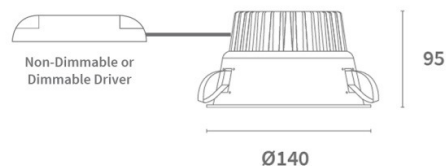

Inbo 30 - Ø140

Materiaal / Matériel / Material
Wit gelakt alu (structuurlak) / Alu laqué en blanc (peinture texturée) / White painted alu (texture paint)

		P		Reflector / Réflecteur / Reflector	
3 053 01 nw	4000K	12,5w	1493lm	Hoogglans / Haute brillance / Gloss	€ 122,00
3 053 01 xw	3000K	12,5w	1392lm	Hoogglans / Haute brillance / Gloss	€ 122,00
3 053 02 nw	4000K	12,5w	1493lm	Dali DIM Hoogglans / Haute brillance / Gloss	€ 154,00
3 053 02 xw	3000K	12,5w	1392lm	Dali DIM Hoogglans / Haute brillance / Gloss	€ 154,00
3 053 03 nw	4000K	12,5w	1493lm	Mat / Mat / Matt	€ 122,00
3 053 03 xw	3000K	12,5w	1392lm	Mat / Mat / Matt	€ 122,00
3 053 04 nw	4000K	12,5w	1493lm	Dali DIM Mat / Mat / Matt	€ 154,00
3 053 04 xw	3000K	12,5w	1392lm	Dali DIM Mat / Mat / Matt	€ 154,00
3 053 05 nw	4000K	12,5w	1493lm	Wit / Blanc / White	€ 122,00
3 053 05 xw	3000K	12,5w	1392lm	Wit / Blanc / White	€ 122,00
3 053 06 nw	4000K	12,5w	1493lm	Dali DIM Wit / Blanc / White	€ 154,00
3 053 06 xw	3000K	12,5w	1392lm	Dali DIM Wit / Blanc / White	€ 154,00
3 053 07 nw	4000K	18w	2133lm	Hoogglans / Haute brillance / Gloss	€ 122,00
3 053 07 xw	3000K	18w	1993lm	Hoogglans / Haute brillance / Gloss	€ 122,00
3 053 08 nw	4000K	18w	2133lm	Dali DIM Hoogglans / Haute brillance / Gloss	€ 154,00
3 053 08 xw	3000K	18w	1993lm	Dali DIM Hoogglans / Haute brillance / Gloss	€ 154,00
3 053 09 nw	4000K	18w	2133lm	Mat / Mat / Matt	€ 122,00
3 053 09 xw	3000K	18w	1993lm	Mat / Mat / Matt	€ 122,00
3 053 10 nw	4000K	18w	2133lm	Dali DIM Mat / Mat / Matt	€ 154,00
3 053 10 xw	3000K	18w	1993lm	Dali DIM Mat / Mat / Matt	€ 154,00
3 053 11 nw	4000K	18w	2133lm	Wit / Blanc / White	€ 122,00
3 053 11 xw	3000K	18w	1993lm	Wit / Blanc / White	€ 122,00
3 053 12 nw	4000K	18w	2133lm	Dali DIM Wit / Blanc / White	€ 154,00
3 053 12 xw	3000K	18w	1993lm	Dali DIM Wit / Blanc / White	€ 154,00
3 053 13 nw	4000K	21w	2557lm	Hoogglans / Haute brillance / Gloss	€ 122,00
3 053 13 xw	3000K	21w	2286lm	Hoogglans / Haute brillance / Gloss	€ 122,00
3 053 14 nw	4000K	21w	2557lm	Dali DIM Hoogglans / Haute brillance / Gloss	€ 154,00
3 053 14 xw	3000K	21w	2286lm	Dali DIM Hoogglans / Haute brillance / Gloss	€ 154,00
3 053 15 nw	4000K	21w	2557lm	Mat / Mat / Matt	€ 122,00
3 053 15 xw	3000K	21w	2286lm	Mat / Mat / Matt	€ 122,00
3 053 16 nw	4000K	21w	2557lm	Dali DIM Mat / Mat / Matt	€ 154,00
3 053 16 xw	3000K	21w	2286lm	Dali DIM Mat / Mat / Matt	€ 154,00
3 053 17 nw	4000K	21w	2557lm	Wit / Blanc / White	€ 122,00
3 053 17 xw	3000K	21w	2286lm	Wit / Blanc / White	€ 122,00
3 053 18 nw	4000K	21w	2557lm	Dali DIM Wit / Blanc / White	€ 154,00
3 053 18 xw	3000K	21w	2286lm	Dali DIM Wit / Blanc / White	€ 154,00

Opties / Options / Options (op aanvraag / sur demande / on request)

Nood unit / Unité d'urgence / Emergency kit
Tunable white (2700K-6500K)
Bluetooth