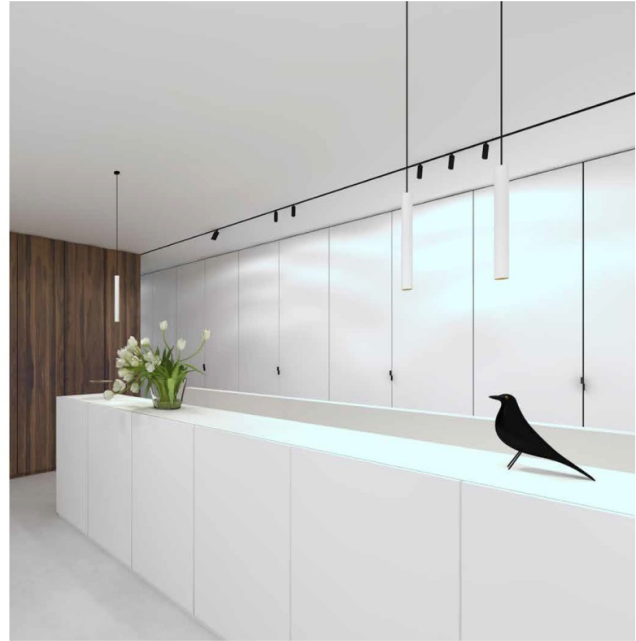

48v track - in*

Materiaal / Materiel / Material
Gelakt alu / Alu laqué / Painted alu

* Incl. plaasterafdekking / Incl. cache a plâtre / Incl. cover for plastering

Max. 20m - Max. 600w non dim - Max. 150w dim

1m			
6 201 01 b	Zwart / Noir / Black	€ 68,00	
6 201 01 w	Wit / Blanc / White	€ 68,00	
2m			
6 201 02 b	Zwart / Noir / Black	€ 136,00	
6 201 02 w	Wit / Blanc / White	€ 136,00	
3m (op aanvraag / sur demande / on request)			
6 201 03 b	Zwart / Noir / Black	€ 204,00	
6 201 03 w	Wit / Blanc / White	€ 204,00