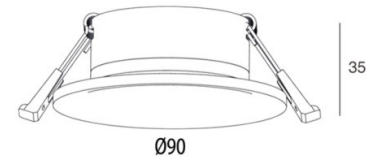

### Roundo 16 - White

CE IP20 Ø76 EXCL. LED

Materiaal / Materiel / Material  
 Wit gelakt alu (structuurlak) / Alu laqué en blanc (peinture texturée) / White painted alu (texture paint)

2 929 01 GU 10 (230Vac) € 16,00