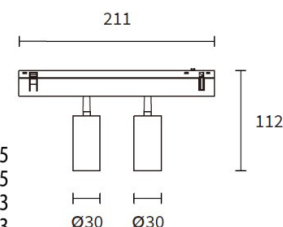

48V tracklight 2x8w - white

Wit gelakt alu (struct. lak) / Alu laqué en blanc (peint. tex.) / White painted alu (tex. paint)

6 203 16 ww	2700K	840lm	Reflector: Zwart/Noir/Black	€ 149,15
6 203 16 xw	3000K	920lm	Reflector: Zwart/Noir/Black	€ 149,15
6 203 17 ww	2700K	840lm	Reflector: Zwart/Noir/Black	Dali/Push DIM € 170,13
6 203 17 xw	3000K	920lm	Reflector: Zwart/Noir/Black	Dali/Push DIM € 170,13
6 203 18 ww	2700K	840lm	Reflector: Goud/Or/Gold	€ 161,15
6 203 18 xw	3000K	920lm	Reflector: Goud/Or/Gold	€ 161,15
6 203 19 ww	2700K	840lm	Reflector: Goud/Or/Gold	Dali/Push DIM € 182,13
6 203 19 xw	3000K	920lm	Reflector: Goud/Or/Gold	Dali/Push DIM € 182,13