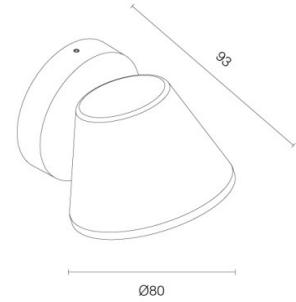

Wali 28 - black

230Vac	1 Led	4w	CE	IP20	120°	Ra>90

Materiaal / Materiel / Material
Zwart gelakt alu (structuurlak) / Alu laqué en noir (peinture texturée) / Black painted alu (texture paint)

Dimbaar/Dimmable

5 028 02 ww	2700K	140lm	€ 102,40
5 028 02 xw	3000K	155lm	€ 102,40