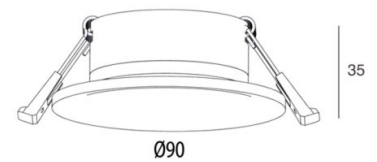

Roundo 16 - Black

CE IP20 Ø76 EXCL. LED

Materiaal / Materiel / Material
Zwart gelakt alu (structuurlak) / Alu laqué en noir (peinture texturée) / Black painted alu (texture paint)