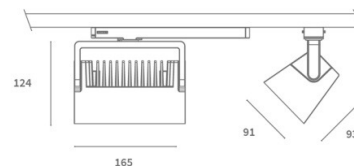

Proji 25 - 36w

230Vac	1 Led	36w	CE		IP20		3F

Materiaal / Materiel / Material

Gelakt alu (structuurlak) / Alu laqué (peinture texturée) /
Painted alu (texture paint)

6 027 04 nw	4000K	5097lm	Wit/Blanc/White	€ 189,50
6 027 04 ww	3000K	4732lm	Wit/Blanc/White	€ 189,50
6 027 05 nw	4000K	5097lm	Zwart/Noir/Black	€ 189,50
6 027 05 ww	3000K	4732lm	Zwart/Noir/Black	€ 189,50
6 027 06 nw	4000K	5097lm	Grijs/Gris/Grey	€ 189,50
6 027 06 ww	3000K	4732lm	Grijs/Gris/Grey	€ 189,50