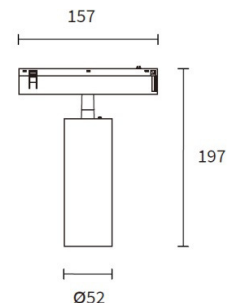

48V tracklight 19w - white

48Vdc 1 Led 19w CE IP20 Ra>90

Wit gelakt alu (struct. lak) / Alu laqué en blanc (peint. tex.) / White painted alu (tex. paint)

6 205 05 ww	2700K	1210lm	Reflector: Zwart/Noir/Black	€ 144,58
6 205 05 xw	3000K	1285lm	Reflector: Zwart/Noir/Black	€ 144,58
6 205 06 ww	2700K	1210lm	Reflector: Zwart/Noir/Black Dali/Push DIM	€ 158,13
6 205 06 xw	3000K	1285lm	Reflector: Zwart/Noir/Black Dali/Push DIM	€ 158,13
6 205 07 ww	2700K	1210lm	Reflector: Goud/Or/Gold	€ 150,58
6 205 07 xw	3000K	1285lm	Reflector: Goud/Or/Gold	€ 150,58
6 205 08 ww	2700K	1210lm	Reflector: Goud/Or/Gold Dali/Push DIM	€ 164,13
6 205 08 xw	3000K	1285lm	Reflector: Goud/Or/Gold Dali/Push DIM	€ 164,13