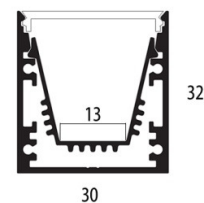

Profi - 30x32 - white

Wit gelakt alu met opale afdekking / Alu laqué en blanc avec cache opaline / White painted alu with opal cover

Basisprofiel 30x32mm waarin een tweede 'reflector' profiel klikt. Onder het profiel is plaats om kabeltjes weg te werken.

Profil de base 30x32mm dans lequel un deuxième profil 'réflecteur' clique. Sous le profil est l'endroit pour travailler loin des câbles invisibles.

Base profile 30x32mm in which a second 'reflector' profile clicks. Under the profile is place to work away cables.

1 114 06 2m € 57,50

accessoires/accessoires/accessories

1 114 07 eindkap/cache/end cap € 5,70