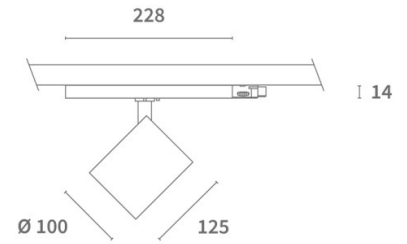

Projı 24 - 23w - grey

230Vac	1 Led	23w	CE		IP20	3F	Ra>90

6 026 33 nw	4000K	3727lm	15°	€ 145,00
6 026 33 xw	3000K	2496lm	15°	€ 145,00
6 026 34 nw	4000K	3727lm	24°	€ 145,00
6 026 34 xw	3000K	2496lm	24°	€ 145,00
6 026 35 nw	4000K	3727lm	36°	€ 145,00
6 026 35 xw	3000K	2496lm	36°	€ 145,00
6 026 36 nw	4000K	3727lm	60°	€ 145,00
6 026 36 xw	3000K	2496lm	60°	€ 145,00