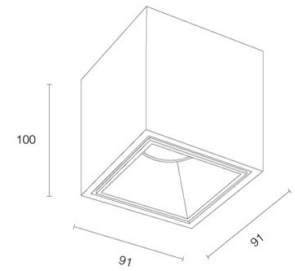

Plafo 17 - white

230Vac	1 Led	15,5w	CE		IP20		Ra>90

Materiaal / Materiel / Material
Wit gelakt alu (structuurlak) / Alu laqué en blanc (peinture texturée) / White painted alu (texture paint)

Dimbaar/Dimmable

			Reflector	
4 035 01 ww	2700K	955lm	Zwart / Noir / Black	€ 174,50
4 035 01 xw	3000K	1050lm	Zwart / Noir / Black	€ 174,50
4 035 02 ww	2700K	955lm	Goud / Or / Gold	€ 186,50
4 035 02 xw	3000K	1050lm	Goud / Or / Gold	€ 186,50