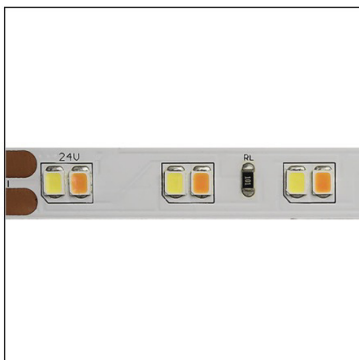

Dim to warm flex 14,4w/m

Rol/Rouleaux/Reel 5m

24Vdc	120led /m	14,4w /m	CE	III	Ra>90	SDCM<3

Afmetingen/Dimensions/Dimensions IP 20

1 021 01 dtw	1800K>3000K	1380lm/m	IP 20	€ 220,00