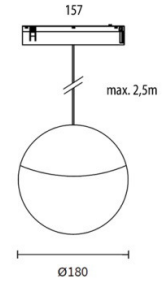

Ball - 28w - black

230Vac 1 Led 28w CE IP20 Ra>90

Zwart gelakt alu (struct. lak) / Alu laqué en noir (peint. tex.) / Black painted alu (tex. paint)

6 209 04 ww	2700K	2140lm		318,72
6 209 04 xw	3000K	2180lm		318,72
6 209 05 ww	2700K	2140lm	Dali DIM	338,00
6 209 05 xw	3000K	2180lm	Dali DIM	338,00