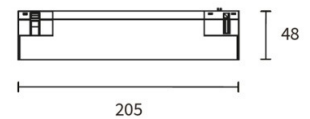

6 215 01 ww	2700K	948lm		€ 145,00
6 215 01 xw	3000K	1047lm		€ 145,00
6 215 02 ww	2700K	948lm	Dali/Push DIM	€ 159,95
6 215 02 xw	3000K	1047lm	Dali/Push DIM	€ 159,95