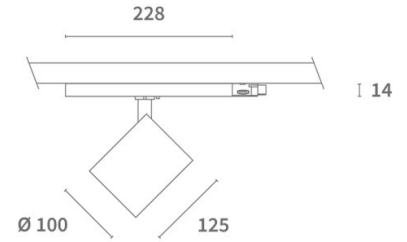

Projı 24 - 36w - black

230Vac	1 Led	36w	CE		IP20	3F	Ra>90

6 026 37 nw	4000K	5246lm	15°	€ 145,00
6 026 37 xw	3000K	4871lm	15°	€ 145,00
6 026 38 nw	4000K	5246lm	24°	€ 145,00
6 026 38 xw	3000K	4871lm	24°	€ 145,00
6 026 39 nw	4000K	5246lm	36°	€ 145,00
6 026 39 xw	3000K	4871lm	36°	€ 145,00
6 026 40 nw	4000K	5246lm	60°	€ 145,00
6 026 40 xw	3000K	4871lm	60°	€ 145,00