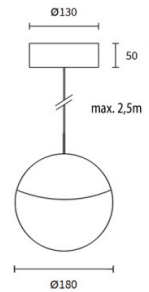

48V ball 28w - black

48Vdc 1 Led 28w CE IP20 Ra>90

Zwart gelakt alu (struct. lak) / Alu laqué en noir (peint. tex.) / Black painted alu (tex. paint)

6 209 01 ww	2700K	2140lm		€ 242,00
6 209 01 xw	3000K	2180lm		€ 242,00
6 209 03 ww	2700K	2140lm	Dali/Push DIM	€ 262,00
6 209 03 xw	3000K	2180lm	Dali/Push DIM	€ 262,00

Ball - 28w - black

230Vac 1 Led 28w CE IP20 Ra>90

Zwart gelakt alu (struct. lak) / Alu laqué en noir (peint. tex.) / Black painted alu (tex. paint)

6 209 04 ww	2700K	2140lm		318,72
6 209 04 xw	3000K	2180lm		318,72
6 209 05 ww	2700K	2140lm	Dali DIM	338,00
6 209 05 xw	3000K	2180lm	Dali DIM	338,00

48v track - linear 1 6w

48Vdc 6w CE IP20 Ra>90 120°

Zwart gelakt alu (struct. lak) / Alu laqué en noir (peint. tex.) / Black painted alu (tex. paint)

6 210 01 ww	2700K	375lm		€ 100,98
6 210 01 xw	3000K	385lm		€ 100,98
6 210 02 ww	2700K	375lm	Dali/Push DIM	€ 114,11
6 210 02 xw	3000K	385lm	Dali/Push DIM	€ 114,11