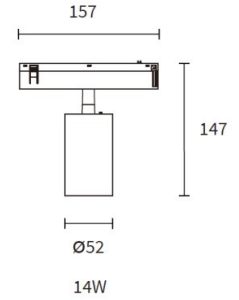

48V tracklight 14w - black

48Vdc 1 Led 14w CE IP20 Ra>90

Zwart gelakt alu (struct. lak) / Alu laqué en noir (peint. tex.) / Black painted alu (tex. paint)

6 204 01 ww	2700K	830lm	Reflector: Zwart/Noir/Black	€ 132,25
6 204 01 xw	3000K	890lm	Reflector: Zwart/Noir/Black	€ 132,25
6 204 02 ww	2700K	830lm	Reflector: Zwart/Noir/Black Dali/Push DIM	€ 151,85
6 204 02 xw	3000K	890lm	Reflector: Zwart/Noir/Black Dali/Push DIM	€ 151,85
6 204 03 ww	2700K	830lm	Reflector: Goud/Or/Gold	€ 138,25
6 204 03 xw	3000K	890lm	Reflector: Goud/Or/Gold	€ 138,25
6 204 04 ww	2700K	830lm	Reflector: Goud/Or/Gold Dali/Push DIM	€ 157,85
6 204 04 xw	3000K	890lm	Reflector: Goud/Or/Gold Dali/Push DIM	€ 157,85