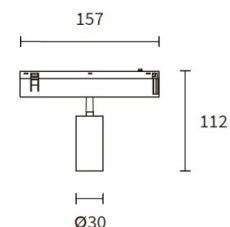

48V tracklight 8w - white

Wit gelakt alu (struct. lak) / Alu laqué en blanc (peint. tex.) / White painted alu (tex. paint)

6 203 05 ww	2700K	420lm	Reflector: Zwart/Noir/Black	€ 92,90
6 203 05 xw	3000K	460lm	Reflector: Zwart/Noir/Black	€ 92,90
6 203 06 ww	2700K	420lm	Reflector: Zwart/Noir/Black	Dali/Push DIM € 115,45
6 203 06 xw	3000K	460lm	Reflector: Zwart/Noir/Black	Dali/Push DIM € 115,45
6 203 07 ww	2700K	420lm	Reflector: Goud/Or/Gold	€ 98,90
6 203 07 xw	3000K	460lm	Reflector: Goud/Or/Gold	€ 98,90
6 203 08 ww	2700K	420lm	Reflector: Goud/Or/Gold	Dali/Push DIM € 121,45
6 203 08 xw	3000K	460lm	Reflector: Goud/Or/Gold	Dali/Push DIM € 121,45