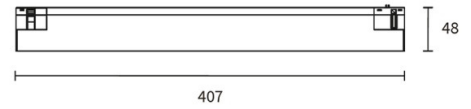

6 211 01 ww	2700K	676lm		€ 121,09
6 211 01 xw	3000K	696lm		€ 121,09
6 211 02 ww	2700K	676lm	Dali/Push DIM	€ 135,56
6 211 02 xw	3000K	696lm	Dali/Push DIM	€ 135,56