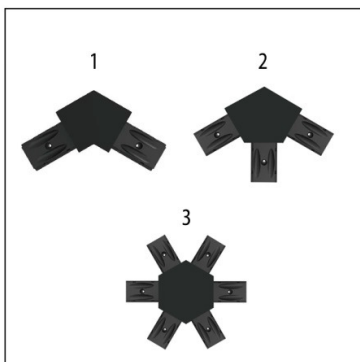

48v track - on - accessories hexagonal installation

N Zwart / Noir / Black

1	6 200 13 b	Elektrische verbinding 120° - Connexion électrique 120° - Electrical connection 120°	€ 38,50
2	6 200 14 b	Elektrische verbinding 2x60° - Connexion électrique 2x60° - Electrical connection 2x60°	€ 34,58
3	6 200 15 b	Elektrische verbinding 6x60° - Connexion électrique 6x60° - Electrical connection 6x60°	€ 116,80

N Wit / Blanc / White

1	6 200 13 w	Elektrische verbinding 120° - Connexion électrique 120° - Electrical connection 120°	€ 38,50
2	6 200 14 w	Elektrische verbinding 2x60° - Connexion électrique 2x60° - Electrical connection 2x60°	€ 34,58
3	6 200 15 w	Elektrische verbinding 6x60° - Connexion électrique 6x60° - Electrical connection 6x60°	€ 116,80