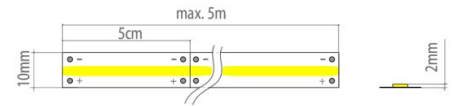

## COB flex 14w/m

Rol/Rouleaux/Reel 5m

24Vdc	480led /m	14w/m	CE	III	Ra>90	SDCM<3
-------	-----------	-------	----	-----	-------	--------

Afmetingen/Dimensions/Dimensions IP 20

1 020 01 ww	2700K	1010lm/m	IP 20	€ 175,00
1 020 01 xw	3000K	1050lm/m	IP 20	€ 175,00