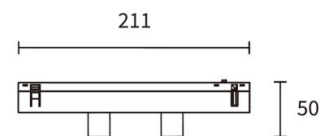

48V tracklight 2x2w - fixed - black

6 217 01 ww	2700K	265lm	Reflector: Zwart/Noir/Black		132,00
6 217 01 xw	3000K	305lm	Reflector: Zwart/Noir/Black		132,00
6 217 02 ww	2700K	265lm	Reflector: Zwart/Noir/Black	Dali/Push DIM	151,46
6 217 02 xw	3000K	305lm	Reflector: Zwart/Noir/Black	Dali/Push DIM	151,46
6 217 03 ww	2700K	265lm	Reflector: Goud/Or/Gold		144,00
6 217 03 xw	3000K	305lm	Reflector: Goud/Or/Gold		144,00
6 217 04 ww	2700K	265lm	Reflector: Goud/Or/Gold	Dali/Push DIM	163,46
6 217 04 xw	3000K	305lm	Reflector: Goud/Or/Gold	Dali/Push DIM	163,46