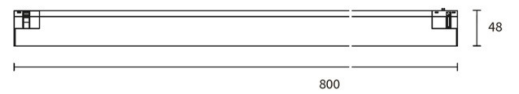

48v track - linear 1 18w

48Vdc 18w CE IP20 Ra>90 120°

Zwart gelakt alu (struct. lak) / Alu laqué en noir (peint. tex.) / Black painted alu (tex. paint)

6 212 01 ww	2700K	1340lm		€ 180,44
6 212 01 xw	3000K	1384lm		€ 180,44
6 212 02 ww	2700K	1340lm	Dali/Push DIM	€ 198,87
6 212 02 xw	3000K	1384lm	Dali/Push DIM	€ 198,87