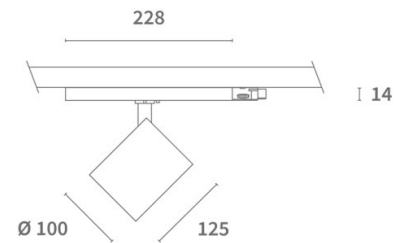

Proji 24 - 11w - grey

230Vac	1 Led	11w	CE	◊	IP20	3F	Ra>90

6 026 09 nw	4000K	1841lm	15°	€ 145,00
6 026 09 xw	3000K	1707lm	15°	€ 145,00
6 026 10 nw	4000K	1841lm	24°	€ 145,00
6 026 10 xw	3000K	1707lm	24°	€ 145,00
6 026 11 nw	4000K	1841lm	36°	€ 145,00
6 026 11 xw	3000K	1707lm	36°	€ 145,00
6 026 12 nw	4000K	1841lm	60°	€ 145,00
6 026 12 xw	3000K	1707lm	60°	€ 145,00