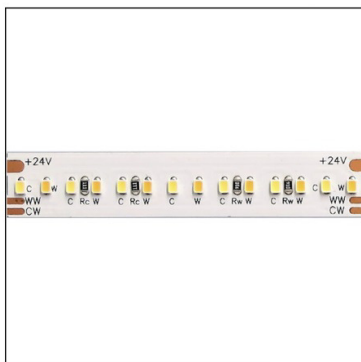

## Dim to warm flex 14,4w/m

Rol/Rouleaux/Reel 5m

24Vdc	120led /m	14,4w /m	CE	III	Ra>90	SDCM<3
-------	-----------	----------	----	-----	-------	--------

Afmetingen/Dimensions/Dimensions IP 20

1 021 01 dtw	1800K>3000K	1380lm/m	IP 20	€ 220,00
--------------	-------------	----------	-------	----------