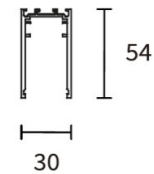

48v track - on - accessories

N Zwart / Noir / Black			
1	6 200 04 b	Ophangbevestiging 1,5m - Kit suspension 1,5m - Suspension kit 1,5m	€ 9,70
2	6 202 02 b	Eindkap - Pièce de finition - End cap	€ 4,00
3	6 202 01 b	Afdekking 2m - Cache 2m - Cover 2m	€ 35,00
4	6 200 05 b	L-bocht voor - connecteur L - L connector	€ 17,00
5	6 200 06 b	Binnen wand naar wand connector - Connecteur mur/mur int. - int. wall/wall connector	€ 17,00
6	6 200 07 b	Buiten wand naar wand connector - Connecteur mur/mur ext. - Ext. wall/wall connector	€ 17,00
7	6 202 03 b	Doorverbindconnector - Connecteur - Connector	€ 17,50
8	6 202 04 b	Aansluitconnector met kabel - Connecteur avec câble - Connector with cable	€ 30,00
9	6 202 05 b	Doorverbindconnector met kabel - Connecteur avec câble - Connector avec cable	€ 31,50
N Wit / Blanc / White			
1	6 200 04 w	Ophangbevestiging 1,5m - Kit suspension 1,5m - Suspension kit 1,5m	€ 9,70
2	6 202 02 w	Eindkap - Pièce de finition - End cap	€ 4,00
3	6 202 01 w	Afdekking 2m - cache 2m - cover 2m	€ 35,00
4	6 200 05 w	L-bocht voor - connecteur L - L connector	€ 17,00
5	6 200 06 w	Binnen wand naar wand connector - Connecteur mur/mur int. - int. wall/wall connector	€ 17,00
6	6 200 07 w	Buiten wand naar wand connector - Connecteur mur/mur ext. - Ext. wall/wall connector	€ 17,00
9	6 202 05 w	Doorverbindconnector met kabel - Connecteur avec câble - Connector avec cable	€ 31,50