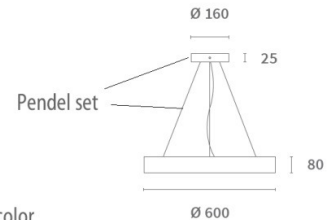

Plafo 21 - Ø600

Gelakt alu (structuurlak) / Alu laqué (peinture texturée) / Painted alu (texture paint)

Instelbare intensiteit / Intensité ajustable / Adjustable intensity : 50 / 75 / 100 %

Instelbare kleurtemperatuur / Couleur lumière adaptable / Adjustable lightcolor

4 042 01 ad	3000K / 3500K / 4000K	5540lm / 5560lm / 5595lm	Wit / Blanc / White	Dali Dim	€ 570,00
4 042 02 ad	3000K / 3500K / 4000K	5540lm / 5560lm / 5595lm	Zwart / Noir / Black	Dali Dim	€ 570,00
4 042 03	Pendel set		Wit / Blanc / White		€ 72,00
4 042 04	Pendel set		Zwart / Noir / Black		€ 72,00