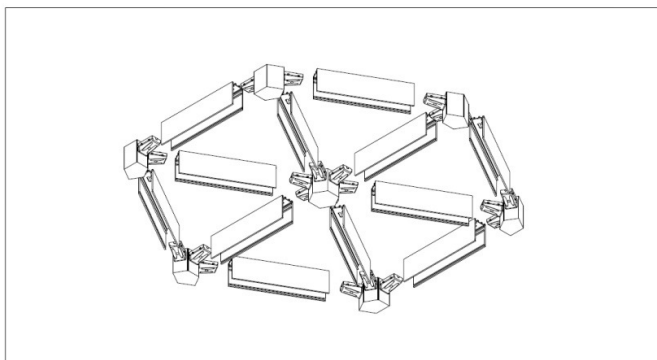

48v track - on - accessories square installation

N Zwart / Noir / Black

1	6 200 08 b	Elektrische verbinding 90° - Connexion électrique 90° - Electrical connection 90°	€ 34,86
2	6 200 09 b	Elektrische doorverbinding - Connexion électrique - Electrical connection	€ 34,86
3	6 200 10 b	Elektrische T - verbinding links - Connexion T gauche électrique - Electrical left T - connection	€ 42,28
3	6 200 11 b	Elektrische T - verbinding rechts - Connexion T droite électrique - Electrical right T - connection	€ 42,28
4	6 200 12 b	Elektrische X - verbinding - Connexion X électrique - Electrical X - connection	€ 45,78

N Wit / Blanc / White

1	6 200 08 w	Elektrische verbinding 90° - Connexion électrique 90° - Electrical connection 90°	€ 34,86
2	6 200 09 w	Elektrische doorverbinding - Connexion électrique - Electrical connection	€ 34,86
3	6 200 10 w	Elektrische T - verbinding links - Connexion T gauche électrique - Electrical left T - connection	€ 42,28
3	6 200 11 w	Elektrische T - verbinding rechts - Connexion T droite électrique - Electrical right T - connection	€ 42,28
4	6 200 12 w	Elektrische X - verbinding - Connexion X électrique - Electrical X - connection	€ 45,78

48v track - on - accessories hexagonal installation

N Zwart / Noir / Black

1	6 200 13 b	Elektrische verbinding 120° - Connexion électrique 120° - Electrical connection 120°	€ 38,50
2	6 200 14 b	Elektrische verbinding 2x60° - Connexion électrique 2x60° - Electrical connection 2x60°	€ 34,58
3	6 200 15 b	Elektrische verbinding 6x60° - Connexion électrique 6x60° - Electrical connection 6x60°	€ 116,80

N Wit / Blanc / White