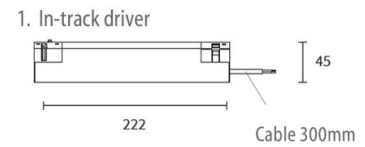

### 48v - power supplies

	P	Afmetingen/Dimensions	
1 6 202 07 b	100w	222x26x45	€ 242,00
2 9 023 01	60w	162,5x42,5x32	€ 45,00
3 9 024 01	100w	190x52x35	€ 51,40
4 9 025 01	150w	191x63x37,5	€ 75,00