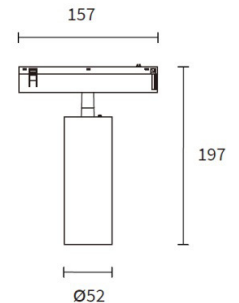

48V tracklight 19w - black

48Vdc 1 Led 19w CE IP20 Ra>90

Zwart gelakt alu (struct. lak) / Alu laqué en noir (peint. tex.) / Black painted alu (tex. paint)

6 205 01 ww	2700K	1210lm	Reflector: Zwart/Noir/Black	€ 144,58
6 205 01 xw	3000K	1285lm	Reflector: Zwart/Noir/Black	€ 144,58
6 205 02 ww	2700K	1210lm	Reflector: Zwart/Noir/Black Dali/Push DIM	€ 158,13
6 205 02 xw	3000K	1285lm	Reflector: Zwart/Noir/Black Dali/Push DIM	€ 158,13
6 205 03 ww	2700K	1210lm	Reflector: Goud/Or/Gold	€ 150,58
6 205 03 xw	3000K	1285lm	Reflector: Goud/Or/Gold	€ 150,58
6 205 04 ww	2700K	1210lm	Reflector: Goud/Or/Gold Dali/Push DIM	€ 164,13
6 205 04 xw	3000K	1285lm	Reflector: Goud/Or/Gold Dali/Push DIM	€ 164,13