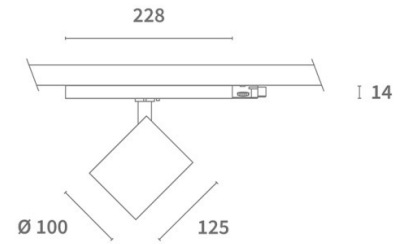

Projii 24 - 36w - grey

230Vac	1 Led	36w	CE		IP20	3F	Ra>90

6 026 45 nw	4000K	5246lm	15°	€ 145,00
6 026 45 xw	3000K	4871lm	15°	€ 145,00
6 026 46 nw	4000K	5246lm	24°	€ 145,00
6 026 46 xw	3000K	4871lm	24°	€ 145,00
6 026 47 nw	4000K	5246lm	36°	€ 145,00
6 026 47 xw	3000K	4871lm	36°	€ 145,00
6 026 48 nw	4000K	5246lm	60°	€ 145,00
6 026 48 xw	3000K	4871lm	60°	€ 145,00