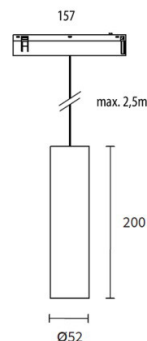

Tube 2 19w - black

Zwart gelakt alu (struct. lak) / Alu laqué en noir (peint. tex.) / Black painted alu (tex. paint)

6 208 13 ww	2700K	1210lm	Reflector: Zwart/Noir/Black	Triac DIM	€ 186,88
6 208 13 xw	3000K	1285lm	Reflector: Zwart/Noir/Black	Triac DIM	€ 186,88
6 208 14 ww	2700K	1210lm	Reflector: Zwart/Noir/Black	Dali DIM	€ 241,20
6 208 14 xw	3000K	1285lm	Reflector: Zwart/Noir/Black	Dali DIM	€ 241,20
6 208 15 ww	2700K	1210lm	Reflector: Goud/Or/Gold	Triac DIM	€ 192,88
6 208 15 xw	3000K	1285lm	Reflector: Goud/Or/Gold	Triac DIM	€ 192,88
6 208 16 ww	2700K	1210lm	Reflector: Goud/Or/Gold	Dali DIM	€ 247,20
6 208 16 xw	3000K	1285lm	Reflector: Goud/Or/Gold	Dali DIM	€ 247,20

48V tube 2 19w - white

Wit gelakt alu (struct. lak) / Alu laqué en blanc (peint. tex.) / White painted alu (tex. paint)

6 208 05 ww	2700K	1210lm	Reflector: Zwart/Noir/Black		€ 140,80
6 208 05 xw	3000K	1285lm	Reflector: Zwart/Noir/Black		€ 140,80
6 208 06 ww	2700K	1210lm	Reflector: Zwart/Noir/Black	Dali/Push DIM	€ 161,41
6 208 06 xw	3000K	1285lm	Reflector: Zwart/Noir/Black	Dali/Push DIM	€ 161,41
6 208 07 ww	2700K	1210lm	Reflector: Goud/Or/Gold		€ 146,80
6 208 07 xw	3000K	1285lm	Reflector: Goud/Or/Gold		€ 146,80
6 208 08 ww	2700K	1210lm	Reflector: Goud/Or/Gold	Dali/Push DIM	€ 167,41
6 208 08 xw	3000K	1285lm	Reflector: Goud/Or/Gold	Dali/Push DIM	€ 167,41

Tube 2 19w - white

Zwart gelakt alu (struct. lak) / Alu laqué en noir (peint. tex.) / Black painted alu (tex. paint)