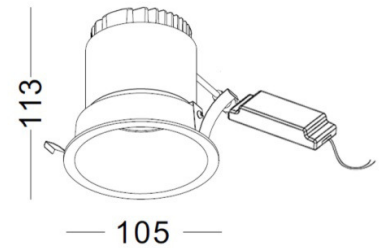

Inbo 22 - 9w

230Vac 1 Led 9w CE IP20 Ø98 RA>90

Materiaal / Materiel / Material
Gelakt alu (structuurlak) / Alu laqué (peinture texturée) / Painted alu (texture paint)

Dimbaar / Dimmable

3 024 06 ww	2700K	750lm	Wit / Blanc / White	€ 73,50
3 024 06 xw	3000K	780lm	Wit / Blanc / White	€ 73,50
3 024 07 ww	2700K	750lm	Zwart / Noir / Black	€ 73,50
3 024 07 xw	3000K	780lm	Zwart / Noir / Black	€ 73,50