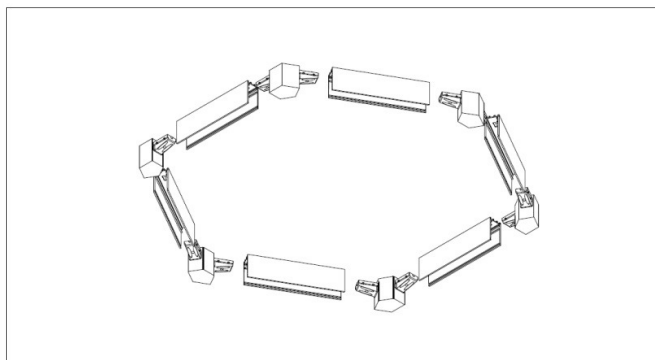

48v track - on - accessories square installation

N Zwart / Noir / Black

1	6 200 08 b	Elektrische verbinding 90° - Connexion électrique 90° - Electrical connection 90°	€ 34,86
2	6 200 09 b	Elektrische doorverbinding - Connexion électrique - Electrical connection	€ 34,86
3	6 200 10 b	Elektrische T - verbinding links - Connexion T gauche électrique - Electrical left T - connection	€ 42,28
3	6 200 11 b	Elektrische T - verbinding rechts - Connexion T droite électrique - Electrical right T - connection	€ 42,28
4	6 200 12 b	Elektrische X - verbinding - Connexion X électrique - Electrical X - connection	€ 45,78

N Wit / Blanc / White

1	6 200 08 w	Elektrische verbinding 90° - Connexion électrique 90° - Electrical connection 90°	€ 34,86
2	6 200 09 w	Elektrische doorverbinding - Connexion électrique - Electrical connection	€ 34,86
3	6 200 10 w	Elektrische T - verbinding links - Connexion T gauche électrique - Electrical left T - connection	€ 42,28
3	6 200 11 w	Elektrische T - verbinding rechts - Connexion T droite électrique - Electrical right T - connection	€ 42,28
4	6 200 12 w	Elektrische X - verbinding - Connexion X électrique - Electrical X - connection	€ 45,78

48v track - on - accessories hexagonal installation

N Zwart / Noir / Black

1	6 200 13 b	Elektrische verbinding 120° - Connexion électrique 120° - Electrical connection 120°	€ 38,50
2	6 200 14 b	Elektrische verbinding 2x60° - Connexion électrique 2x60° - Electrical connection 2x60°	€ 34,58
3	6 200 15 b	Elektrische verbinding 6x60° - Connexion électrique 6x60° - Electrical connection 6x60°	€ 116,80

N Wit / Blanc / White