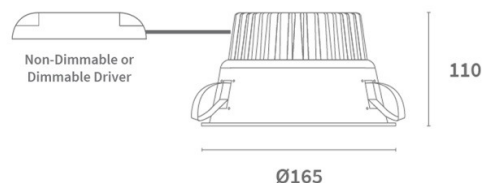

Inbo 30 - Ø165

Materiaal / Materiel / Material
Wit gelakt alu (structuurlak) / Alu laqué en blanc (peinture texturée) / White painted alu (texture paint)

		P		Reflector / Réflecteur / Reflector		
3 054 01 nw	4000K	13w	1446lm		Hoogglans / Haute brillance / Gloss	€ 151,00
3 054 01 xw	3000K	13w	1438lm		Hoogglans / Haute brillance / Gloss	€ 151,00
3 054 02 nw	4000K	13w	1446lm	Dali DIM	Hoogglans / Haute brillance / Gloss	€ 185,00
3 054 02 xw	3000K	13w	1438lm	Dali DIM	Hoogglans / Haute brillance / Gloss	€ 185,00
3 054 03 nw	4000K	13w	1446lm		Mat / Mat / Matt	€ 151,00
3 054 03 xw	3000K	13w	1438lm		Mat / Mat / Matt	€ 151,00
3 054 04 nw	4000K	13w	1446lm	Dali DIM	Mat / Mat / Matt	€ 185,00
3 054 04 xw	3000K	13w	1438lm	Dali DIM	Mat / Mat / Matt	€ 185,00
3 054 05 nw	4000K	13w	1446lm		Wit / Blanc / White	€ 151,00
3 054 05 xw	3000K	13w	1438lm		Wit / Blanc / White	€ 151,00
3 054 06 nw	4000K	13w	1446lm	Dali DIM	Wit / Blanc / White	€ 185,00
3 054 06 xw	3000K	13w	1438lm	Dali DIM	Wit / Blanc / White	€ 185,00
3 054 07 nw	4000K	22w	2353lm		Hoogglans / Haute brillance / Gloss	€ 151,00
3 054 07 xw	3000K	22w	2324lm		Hoogglans / Haute brillance / Gloss	€ 151,00
3 054 08 nw	4000K	22w	2353lm	Dali DIM	Hoogglans / Haute brillance / Gloss	€ 185,00
3 054 08 xw	3000K	22w	2324lm	Dali DIM	Hoogglans / Haute brillance / Gloss	€ 185,00
3 054 09 nw	4000K	22w	2353lm		Mat / Mat / Matt	€ 151,00
3 054 09 xw	3000K	22w	2324lm		Mat / Mat / Matt	€ 151,00
3 054 10 nw	4000K	22w	2353lm	Dali DIM	Mat / Mat / Matt	€ 185,00
3 054 10 xw	3000K	22w	2324lm	Dali DIM	Mat / Mat / Matt	€ 185,00
3 054 11 nw	4000K	22w	2353lm		Wit / Blanc / White	€ 151,00
3 054 11 xw	3000K	22w	2324lm		Wit / Blanc / White	€ 151,00
3 054 12 nw	4000K	22w	2353lm	Dali DIM	Wit / Blanc / White	€ 185,00
3 054 12 xw	3000K	22w	2324lm	Dali DIM	Wit / Blanc / White	€ 185,00
3 054 13 nw	4000K	32w	3141lm		Hoogglans / Haute brillance / Gloss	€ 151,00
3 054 13 xw	3000K	32w	3111lm		Hoogglans / Haute brillance / Gloss	€ 151,00
3 054 14 nw	4000K	32w	3141lm	Dali DIM	Hoogglans / Haute brillance / Gloss	€ 185,00
3 054 14 xw	3000K	32w	3111lm	Dali DIM	Hoogglans / Haute brillance / Gloss	€ 185,00
3 054 15 nw	4000K	32w	3141lm		Mat / Mat / Matt	€ 151,00
3 054 15 xw	3000K	32w	3111lm		Mat / Mat / Matt	€ 151,00
3 054 16 nw	4000K	32w	3141lm	Dali DIM	Mat / Mat / Matt	€ 185,00
3 054 16 xw	3000K	32w	3111lm	Dali DIM	Mat / Mat / Matt	€ 185,00
3 054 17 nw	4000K	32w	3141lm		Wit / Blanc / White	€ 151,00
3 054 17 xw	3000K	32w	3111lm		Wit / Blanc / White	€ 151,00
3 054 18 nw	4000K	32w	3141lm	Dali DIM	Wit / Blanc / White	€ 185,00
3 054 18 xw	3000K	32w	3111lm	Dali DIM	Wit / Blanc / White	€ 185,00

Opties / Options / Options

3 054 r Verloopring Ø185 / Bague d'adaption Ø185 / Extension ring Ø185 € 13,50

Op aanvraag / sur demande / on request :
Nood unit / Unité d'urgence / Emergency kit
Tunable white (2700K-6500K)
Bluetooth