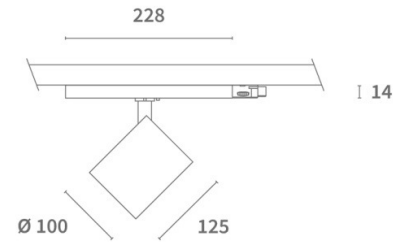

Projı 24 - 16w - grey

230Vac	1 Led	16w	CE		IP20	3F	Ra>90

6 026 21 nw	4000K	1841lm	15°	€ 145,00
6 026 21 xw	3000K	1707lm	15°	€ 145,00
6 026 22 nw	4000K	1841lm	24°	€ 145,00
6 026 22 xw	3000K	1707lm	24°	€ 145,00
6 026 23 nw	4000K	1841lm	36°	€ 145,00
6 026 23 xw	3000K	1707lm	36°	€ 145,00
6 026 24 nw	4000K	1841lm	60°	€ 145,00
6 026 24 xw	3000K	1707lm	60°	€ 145,00