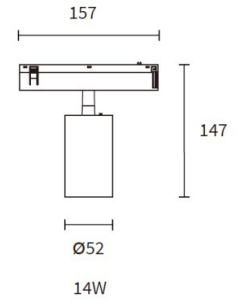

48V tracklight 14w - white

48Vdc 1 Led 14w CE IP20 Ra>90

Wit gelakt alu (struct. lak) / Alu laqué en blanc (peint. tex.) / White painted alu (tex. paint)

6 204 05 ww	2700K	830lm	Reflector: Zwart/Noir/Black	€ 132,25
6 204 05 xw	3000K	890lm	Reflector: Zwart/Noir/Black	€ 132,25
6 204 06 ww	2700K	830lm	Reflector: Zwart/Noir/Black Dali/Push DIM	€ 151,85
6 204 06 xw	3000K	890lm	Reflector: Zwart/Noir/Black Dali/Push DIM	€ 151,85
6 204 07 ww	2700K	830lm	Reflector: Goud/Or/Gold	€ 138,25
6 204 07 xw	3000K	890lm	Reflector: Goud/Or/Gold	€ 138,25
6 204 08 ww	2700K	830lm	Reflector: Goud/Or/Gold Dali/Push DIM	€ 157,85
6 204 08 xw	3000K	890lm	Reflector: Goud/Or/Gold Dali/Push DIM	€ 157,85