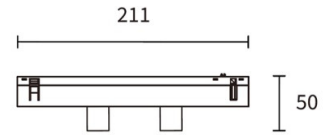

48V tracklight 2x2w - fixed - White

6 217 05 ww	2700K	265lm	Reflector: Zwart/Noir/Black	132,00	
6 217 05 xw	3000K	305lm	Reflector: Zwart/Noir/Black	132,00	
6 217 06 ww	2700K	265lm	Reflector: Zwart/Noir/Black	Dali/push DIM	151,46
6 217 06 xw	3000K	305lm	Reflector: Zwart/Noir/Black	Dali/push DIM	151,46
6 217 07 ww	2700K	265lm	Reflector: Goud/Or/Gold	144,00	
6 217 07 xw	3000K	305lm	Reflector: Goud/Or/Gold	144,00	
6 217 08 ww	2700K	265lm	Reflector: Goud/Or/Gold	Dali/push DIM	163,46
6 217 08 xw	3000K	305lm	Reflector: Goud/Or/Gold	Dali/push DIM	163,46