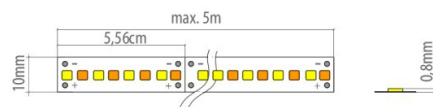

Afmetingen/Dimensions/Dimensions IP 68

1 019 02 ww	2700K	1656lm/m	IP 68	€ 198,00
1 019 02 xw	3000K	1728lm/m	IP 68	€ 198,00

Andere kleuren op aanvraag / Autres couleurs sur demande / Other colors on demand

## Dim to warm flex 14,4w/m

Rol/Rouleaux/Reel 5m

24Vdc	120led /m	14,4w /m	CE	III	Ra>90	SDCM<3
-------	-----------	----------	----	-----	-------	--------

Afmetingen/Dimensions/Dimensions IP 20

1 021 01 dtw	1800K>3000K	1380lm/m	IP 20	€ 220,00
--------------	-------------	----------	-------	----------

## Dual color flex 19,2w/m

Rol/Rouleaux/Reel 5m

24Vdc	252led /m	19,2w /m	CE	III	Ra>90	SDCM<3
-------	-----------	----------	----	-----	-------	--------

Afmetingen/Dimensions/Dimensions IP 20

1 022 01 dc 2200K/6500K 750lm/m - 960lm/m IP 20 € 220,00