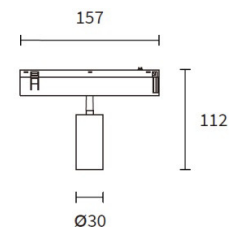

48V tracklight 8w - black

Zwart gelakt alu (struct. lak) / Alu laqué en noir (peint. tex.) / Black painted alu (tex. paint)

6 203 01 ww	2700K	420lm	Reflector: Zwart/Noir/Black	€ 92,90
6 203 01 xw	3000K	460lm	Reflector: Zwart/Noir/Black	€ 92,90
6 203 02 ww	2700K	420lm	Reflector: Zwart/Noir/Black	Dali/Push DIM € 115,45
6 203 02 xw	3000K	460lm	Reflector: Zwart/Noir/Black	Dali/Push DIM € 115,45
6 203 03 ww	2700K	420lm	Reflector: Goud/Or/Gold	€ 98,90
6 203 03 xw	3000K	460lm	Reflector: Goud/Or/Gold	€ 98,90
6 203 04 ww	2700K	420lm	Reflector: Goud/Or/Gold	Dali/Push DIM € 121,45
6 203 04 xw	3000K	460lm	Reflector: Goud/Or/Gold	Dali/Push DIM € 121,45

48V tracklight 8w - white

Wit gelakt alu (struct. lak) / Alu laqué en blanc (peint. tex.) / White painted alu (tex. paint)

6 203 05 ww	2700K	420lm	Reflector: Zwart/Noir/Black	€ 92,90
6 203 05 xw	3000K	460lm	Reflector: Zwart/Noir/Black	€ 92,90
6 203 06 ww	2700K	420lm	Reflector: Zwart/Noir/Black	Dali/Push DIM € 115,45
6 203 06 xw	3000K	460lm	Reflector: Zwart/Noir/Black	Dali/Push DIM € 115,45
6 203 07 ww	2700K	420lm	Reflector: Goud/Or/Gold	€ 98,90
6 203 07 xw	3000K	460lm	Reflector: Goud/Or/Gold	€ 98,90
6 203 08 ww	2700K	420lm	Reflector: Goud/Or/Gold	Dali/Push DIM € 121,45
6 203 08 xw	3000K	460lm	Reflector: Goud/Or/Gold	Dali/Push DIM € 121,45

48V tracklight 2x8w - black

Zwart gelakt alu (struct. lak) / Alu laqué en noir (peint. tex.) / Black painted alu (tex. paint)