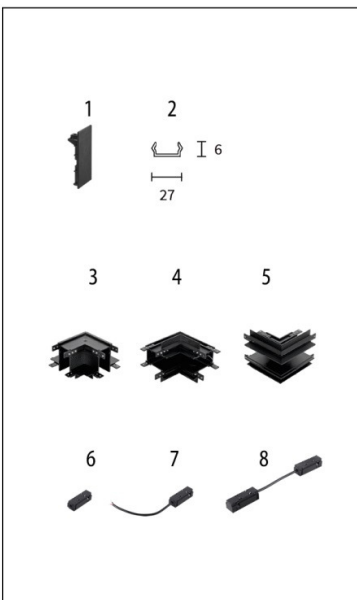

48v track - in - accessories

N	Zwart / Noir / Black		
1	6 202 02 b	Eindkap - Pièce de finition - End cap	€ 4,00
2	6 202 01 b	Afdekking 2m - Cache 2m - Cover 2m	€ 35,00
3	6 201 04 b	L-bocht - connecteur L - L connector	€ 19,00
4	6 201 05 b	Binnen wand naar wand connector - Connecteur mur/mur int. - Int. wall/wall connector	€ 19,00
5	6 201 06 b	Buiten wand naar wand connector - Connecteur mur/mur ext. - Ext. wall/wall connector	€ 19,00
6	6 202 03 b	Doorverbindconnector - Connecteur - Connector	€ 17,50
7	6 202 04 b	Aansluitconnector met kabel - Connecteur avec câble - Connector with cable	€ 30,00
8	6 202 05 b	Doorverbindconnector met kabel - Connecteur avec câble - Connector with cable	€ 31,50

N	Wit / Blanc / White		
1	6 202 02 w	Eindkap - Pièce de finition - End cap	€ 4,00
2	6 202 01 w	Afdekking 2m - cache 2m - cover 2m	€ 35,00
3	6 201 04 w	L-bocht voor - connecteur L - L connector	€ 19,00
4	6 201 05 w	Binnen wand naar wand connector - Connecteur mur/mur int. - int. wall/wall connector	€ 19,00
5	6 201 06 w	Buiten wand naar wand connector - Connecteur mur/mur ext. - Ext. wall/wall connector	€ 19,00
8	6 202 05 w	Doorverbindconnector met kabel - Connecteur avec câble - Connector with cable	€ 31,50