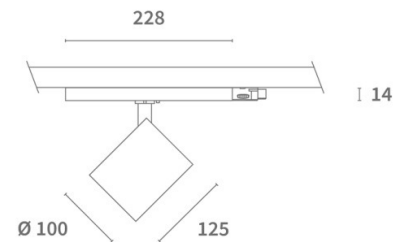

Proji 24 - 11/16/23/36w

- Budgetvriendelijke tracklight
- Structuurlak
- Hoge lumenoutput
- RA>90
- In-track driver
- 15,24,36,60°

- Budget friendly tracklight
- Texture paint
- High lumenoutput
- RA>90
- In-track driver
- 15,24,36,60°

- Tracklight économique
- Flux lumineux élevé
- Peinture texturée
- RA>90
- In-track alimentation
- 15,24,36 en 60°

1. OPTIE / OPTION
2. -Dali DIM
   - -Bluetooth DIM
   - -Food / Fashion Module

Proji 24 - 11w - black

230Vac	1 Led	11w	CE	◊	IP20	3F	Ra>90

6 026 01 nw	4000K	1841lm	15°	€ 145,00
6 026 01 xw	3000K	1707lm	15°	€ 145,00
6 026 02 nw	4000K	1841lm	24°	€ 145,00
6 026 02 xw	3000K	1707lm	24°	€ 145,00
6 026 03 nw	4000K	1841lm	36°	€ 145,00
6 026 03 xw	3000K	1707lm	36°	€ 145,00
6 026 04 nw	4000K	1841lm	60°	€ 145,00
6 026 04 xw	3000K	1707lm	60°	€ 145,00

Proji 24 - 11w - white

230Vac	1 Led	11w	CE	◊	IP20	3F	Ra>90

6 026 05 nw	4000K	1841lm	15°	€ 145,00
6 026 05 xw	3000K	1707lm	15°	€ 145,00
6 026 06 nw	4000K	1841lm	24°	€ 145,00
6 026 06 xw	3000K	1707lm	24°	€ 145,00
6 026 07 nw	4000K	1841lm	36°	€ 145,00
6 026 07 xw	3000K	1707lm	36°	€ 145,00
6 026 08 nw	4000K	1841lm	60°	€ 145,00
6 026 08 xw	3000K	1707lm	60°	€ 145,00

Proji 24 - 11w - grey

230Vac	1 Led	11w	CE	◊	IP20	3F	Ra>90

6 026 09 nw	4000K	1841lm	15°	€ 145,00
6 026 09 xw	3000K	1707lm	15°	€ 145,00
6 026 10 nw	4000K	1841lm	24°	€ 145,00
6 026 10 xw	3000K	1707lm	24°	€ 145,00
6 026 11 nw	4000K	1841lm	36°	€ 145,00
6 026 11 xw	3000K	1707lm	36°	€ 145,00
6 026 12 nw	4000K	1841lm	60°	€ 145,00
6 026 12 xw	3000K	1707lm	60°	€ 145,00