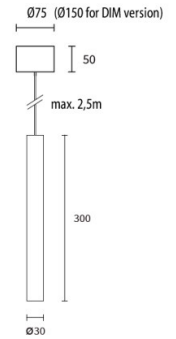

Tube 1 8w - black

230Vac 1 Led 8w CE $\angle$ IP20 Ra>90 $\triangle$ 30°

Zwart gelakt alu (struct. lak) / Alu laqué en noir (peint. tex.) / Black painted alu (tex. paint)

6 207 14 ww	2700K	420lm	Reflector: Zwart/Noir/Black	Triac DIM	€ 159,00
6 207 14 xw	3000K	460lm	Reflector: Zwart/Noir/Black	Triac DIM	€ 159,00
6 207 15 ww	2700K	420lm	Reflector: Zwart/Noir/Black	Dali DIM	€ 216,13
6 207 15 xw	3000K	460lm	Reflector: Zwart/Noir/Black	Dali DIM	€ 216,13
6 207 16 ww	2700K	420lm	Reflector: Goud/Or/Gold	Triac DIM	€ 165,00
6 207 16 xw	3000K	460lm	Reflector: Goud/Or/Gold	Triac DIM	€ 165,00
6 207 17 ww	2700K	420lm	Reflector: Goud/Or/Gold	Dali DIM	€ 222,13
6 207 17 xw	3000K	460lm	Reflector: Goud/Or/Gold	Dali DIM	€ 222,13

48V tube 1 8w - white

48Vdc 1 Led 8w CE $\angle$ IP20 Ra>90 $\triangle$ 30°

Wit gelakt alu (struct. lak) / Alu laqué en blanc (peint. tex.) / White painted alu (tex. paint)

6 207 05 ww	2700K	420lm	Reflector: Zwart/Noir/Black		€ 111,60
6 207 05 xw	3000K	460lm	Reflector: Zwart/Noir/Black		€ 111,60
6 207 06 ww	2700K	420lm	Reflector: Zwart/Noir/Black	Dali/Push DIM	€ 137,20
6 207 06 xw	3000K	460lm	Reflector: Zwart/Noir/Black	Dali/Push DIM	€ 137,20
6 207 07 ww	2700K	420lm	Reflector: Goud/Or/Gold		€ 117,60
6 207 07 xw	3000K	460lm	Reflector: Goud/Or/Gold		€ 117,60
6 207 08 ww	2700K	420lm	Reflector: Goud/Or/Gold	Dali/Push DIM	€ 143,20
6 207 08 xw	3000K	460lm	Reflector: Goud/Or/Gold	Dali/Push DIM	€ 143,20

Tube 1 8w - white

230Vac 1 Led 8w CE $\angle$ IP20 Ra>90 $\triangle$ 30°

Wit gelakt alu (struct. lak) / Alu laqué en blanc (peint. tex.) / White painted alu (tex. paint)