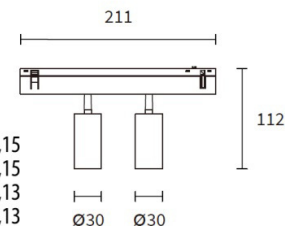

48V tracklight 2x8w - black

Zwart gelakt alu (struct. lak) / Alu laqué en noir (peint. tex.) / Black painted alu (tex. paint)

6 203 12 ww	2700K	840lm	Reflector: Zwart/Noir/Black	€ 149,15
6 203 12 xw	3000K	920lm	Reflector: Zwart/Noir/Black	€ 149,15
6 203 13 ww	2700K	840lm	Reflector: Zwart/Noir/Black	Dali/Push DIM € 170,13
6 203 13 xw	3000K	920lm	Reflector: Zwart/Noir/Black	Dali/Push DIM € 170,13
6 203 14 ww	2700K	840lm	Reflector: Goud/Or/Gold	€ 161,15
6 203 14 xw	3000K	920lm	Reflector: Goud/Or/Gold	€ 161,15
6 203 15 ww	2700K	840lm	Reflector: Goud/Or/Gold	Dali/Push DIM € 182,13
6 203 15 xw	3000K	920lm	Reflector: Goud/Or/Gold	Dali/Push DIM € 182,13