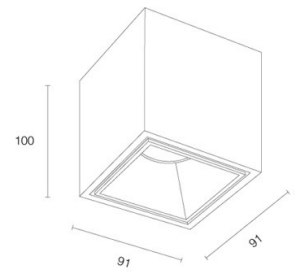

Plafo 17 - black

230Vac	1 Led	15,5w	CE		IP20		Ra>90

Materiaal / Materiel / Material
Zwart gelakt alu (structuurlak) / Alu laqué en noir (peinture texturée) / Black painted alu (texture paint)

Dimbaar/Dimmable

			Reflector	
4 035 03 ww	2700K	955lm	Zwart / Noir / Black	€ 174,50
4 035 03 xw	3000K	1050lm	Zwart / Noir / Black	€ 174,50
4 035 04 ww	2700K	955lm	Goud / Or / Gold	€ 186,50
4 035 04 xw	3000K	1050lm	Goud / Or / Gold	€ 186,50