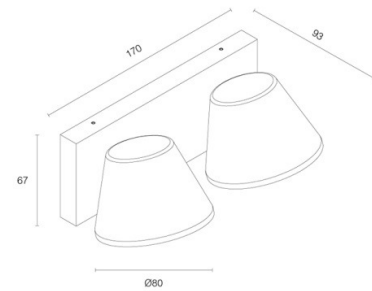

Wali 29 - black

230Vac	2 Led	8w	CE	IP20	120°	Ra>90

Materiaal / Materiel / Material
Zwart gelakt alu (structuurlak) / Alu laqué en noir (peinture texturée) / Black painted alu (texture paint)

Dimbaar/Dimmable

5 029 02 ww	2700K	280lm	€ 182,40
5 029 02 xw	3000K	310lm	€ 182,40