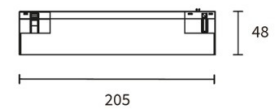

48v track - linear 1 6w

48Vdc 6w CE IP20 Ra>90 120°

Zwart gelakt alu (struct. lak) / Alu laqué en noir (peint. tex.) / Black painted alu (tex. paint)

6 210 01 ww	2700K	375lm		€ 100,98
6 210 01 xw	3000K	385lm		€ 100,98
6 210 02 ww	2700K	375lm	Dali/Push DIM	€ 114,11
6 210 02 xw	3000K	385lm	Dali/Push DIM	€ 114,11