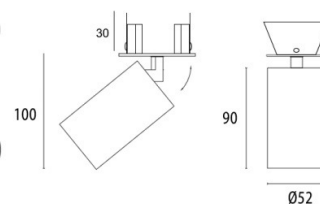

Inbo 28 - 2

(Met bladveren / Avec ressorts / With leaf springs)

85-265Vac	1 Led	7w	CE		IP20		Ø45	Ra>90

Dimbaar / Dimmable / Dimmable

Wit gelakt alu (struct. lak) / Alu laqué en blanc (peint. tex.) / White painted alu (tex. paint)

3 050 05 ww 2700K 570lm Reflector: Zwart/Noir/Black € 119,25

3 050 05 xw 3000K 600lm Reflector: Zwart/Noir/Black € 119,25

3 050 06 ww 2700K 570lm Reflector: Goud/Or/Gold € 131,25

3 050 06 xw 3000K 600lm Reflector: Goud/Or/Gold € 131,25

Zwart gelakt alu (struct. lak) / Alu laqué en noir (peint. tex.) / Black painted alu (tex. paint)

3 050 07 ww 2700K 570lm Reflector: Zwart/Noir/Black € 119,25

3 050 07 xw 3000K 600lm Reflector: Zwart/Noir/Black € 119,25

3 050 08 ww 2700K 570lm Reflector: Goud/Or/Gold € 131,25

3 050 08 xw 3000K 600lm Reflector: Goud/Or/Gold € 131,25