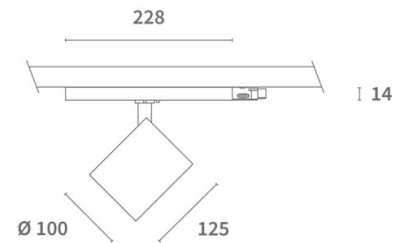

Projı 24 - 23w - white

230Vac	1 Led	23w	CE		IP20	3F	Ra>90

6 026 29 nw	4000K	3727lm	15°	€ 145,00
6 026 29 xw	3000K	2496lm	15°	€ 145,00
6 026 30 nw	4000K	3727lm	24°	€ 145,00
6 026 30 xw	3000K	2496lm	24°	€ 145,00
6 026 31 nw	4000K	3727lm	36°	€ 145,00
6 026 31 xw	3000K	2496lm	36°	€ 145,00
6 026 32 nw	4000K	3727lm	60°	€ 145,00
6 026 32 xw	3000K	2496lm	60°	€ 145,00

Projı 24 - 23w - grey

230Vac	1 Led	23w	CE		IP20	3F	Ra>90

6 026 33 nw	4000K	3727lm	15°	€ 145,00
6 026 33 xw	3000K	2496lm	15°	€ 145,00
6 026 34 nw	4000K	3727lm	24°	€ 145,00
6 026 34 xw	3000K	2496lm	24°	€ 145,00
6 026 35 nw	4000K	3727lm	36°	€ 145,00
6 026 35 xw	3000K	2496lm	36°	€ 145,00
6 026 36 nw	4000K	3727lm	60°	€ 145,00
6 026 36 xw	3000K	2496lm	60°	€ 145,00

Projı 24 - 36w - black

230Vac	1 Led	36w	CE		IP20	3F	Ra>90

6 026 37 nw	4000K	5246lm	15°	€ 145,00
6 026 37 xw	3000K	4871lm	15°	€ 145,00
6 026 38 nw	4000K	5246lm	24°	€ 145,00
6 026 38 xw	3000K	4871lm	24°	€ 145,00
6 026 39 nw	4000K	5246lm	36°	€ 145,00
6 026 39 xw	3000K	4871lm	36°	€ 145,00
6 026 40 nw	4000K	5246lm	60°	€ 145,00
6 026 40 xw	3000K	4871lm	60°	€ 145,00

Projı 24 - 36w - white

230Vac	1 Led	36w	CE		IP20	3F	Ra>90

6 026 41 nw	4000K	5246lm	15°	€ 145,00
6 026 41 xw	3000K	4871lm	15°	€ 145,00
6 026 42 nw	4000K	5246lm	24°	€ 145,00
6 026 42 xw	3000K	4871lm	24°	€ 145,00
6 026 43 nw	4000K	5246lm	36°	€ 145,00
6 026 43 xw	3000K	4871lm	36°	€ 145,00
6 026 44 nw	4000K	5246lm	60°	€ 145,00
6 026 44 xw	3000K	4871lm	60°	€ 145,00