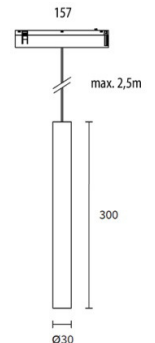

48V tracklight 35w - black

Zwart gelakt alu (struct. lak) / Alu laqué en noir (peint. tex.) / Black painted alu (tex. paint)

6 206 01 xw	3000K	2270lm	Reflector: Zwart/Noir/Black	€ 192,75
6 206 02 xw	3000K	2270lm	Reflector: Zwart/Noir/Black Dali/Push DIM	€ 217,81
6 206 03 xw	3000K	2270lm	Reflector: Goud/Or/Gold	€ 198,75
6 206 04 xw	3000K	2270lm	Reflector: Goud/Or/Gold Dali/Push DIM	€ 223,81

48V tracklight 35w - white

Wit gelakt alu (struct. lak) / Alu laqué en blanc (peint. tex.) / White painted alu (tex. paint)

6 206 05 xw	3000K	2270lm	Reflector: Zwart/Noir/Black	€ 192,75
6 206 06 xw	3000K	2270lm	Reflector: Zwart/Noir/Black Dali/Push DIM	€ 217,81
6 206 07 xw	3000K	2270lm	Reflector: Goud/Or/Gold	€ 198,75
6 206 08 xw	3000K	2270lm	Reflector: Goud/Or/Gold Dali/Push DIM	€ 223,81

48V tracklight - lens

Voor/pour/for:				
6 203 09	24°	48V - tracklight 8w	€ 2,55	
6 203 10	36°	48V - tracklight 8w	€ 2,55	
6 203 11	50°	48V - tracklight 8w	€ 2,55	
6 204 09	15°	48V - tracklight 14w	€ 6,18	
6 204 10	50°	48V - tracklight 14w	€ 6,18	
6 205 09	15°	48V - tracklight 19w	€ 6,18	
6 205 10	50°	48V - tracklight 19w	€ 6,18	
6 206 09	15°	48V - tracklight 35w	€ 12,35	
6 206 10	50°	48V - tracklight 35w	€ 12,35	

48V tube 1 8w - black

Zwart gelakt alu (struct. lak) / Alu laqué en noir (peint. tex.) / Black painted alu (tex. paint)

6 207 01 ww	2700K	420lm	Reflector: Zwart/Noir/Black	€ 111,60
6 207 01 xw	3000K	460lm	Reflector: Zwart/Noir/Black	€ 111,60
6 207 02 ww	2700K	420lm	Reflector: Zwart/Noir/Black Dali/Push DIM	€ 137,20
6 207 02 xw	3000K	460lm	Reflector: Zwart/Noir/Black Dali/Push DIM	€ 137,20
6 207 03 ww	2700K	420lm	Reflector: Goud/Or/Gold	€ 117,60
6 207 03 xw	3000K	460lm	Reflector: Goud/Or/Gold	€ 117,60
6 207 04 ww	2700K	420lm	Reflector: Goud/Or/Gold Dali/Push DIM	€ 143,20
6 207 04 xw	3000K	460lm	Reflector: Goud/Or/Gold Dali/Push DIM	€ 143,20