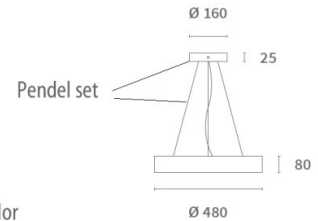

Plafo 21 - Ø480

Gelakt alu (structuurlak) / Alu laqué (peinture texturée) / Painted alu (texture paint)

Instelbare intensiteit / Intensité ajustable / Adjustable intensity : 50 / 75 / 100 %

Instelbare kleurtemperatuur / Couleur lumière adaptable / Adjustable lightcolor

4 041 01 ad	3000K / 3500K / 4000K	3350lm / 3500lm / 3530lm	Wit / Blanc / White	Dali Dim	€ 452,00
4 041 02 ad	3000K / 3500K / 4000K	3350lm / 3500lm / 3530lm	Zwart / Noir / Black	Dali Dim	€ 452,00
4 041 03	Pendel set		Wit / Blanc / White		€ 72,00
4 041 04	Pendel set		Zwart / Noir / Black		€ 72,00