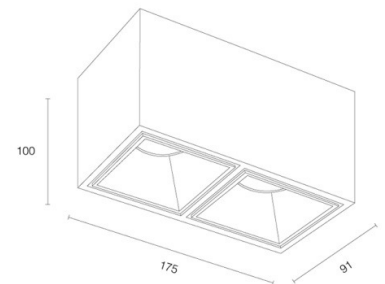

Plafo 18 - black

230Vac	2 Led	31w	CE		IP20		Ra>90

Materiaal / Materiel / Material
Zwart gelakt alu (structuurlak) / Alu laqué en noir (peinture texturée) / Black painted alu (texture paint)

Dimbaar/Dimmable

			Reflector	
4 036 03 ww	2700K	1910lm	Zwart / Noir / Black	€ 279,50
4 036 03 xw	3000K	2100lm	Zwart / Noir / Black	€ 279,50
4 036 04 ww	2700K	1910lm	Goud / Or / Gold	€ 303,50
4 036 04 xw	3000K	2100lm	Goud / Or / Gold	€ 303,50