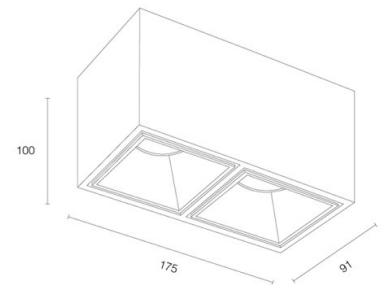

Plafo 18 - white

230Vac	2 Led	31w	CE		IP20		Ra>90

Materiaal / Materiel / Material
Wit gelakt alu (structuurlak) / Alu laqué en blanc (peinture texturée) / White painted alu (texture paint)

Dimbaar/Dimmable

			Reflector	
4 036 01 ww	2700K	1910lm	Zwart / Noir / Black	€ 279,50
4 036 01 xw	3000K	2100lm	Zwart / Noir / Black	€ 279,50
4 036 02 ww	2700K	1910lm	Goud / Or / Gold	€ 303,50
4 036 02 xw	3000K	2100lm	Goud / Or / Gold	€ 303,50