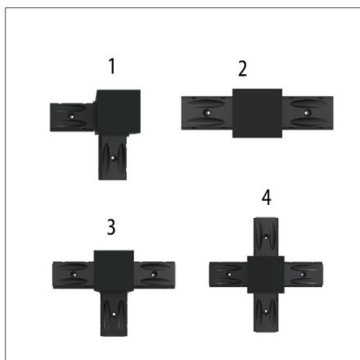

48v track - on - accessories square installation

N Zwart / Noir / Black

1	6 200 08 b	Elektrische verbinding 90° - Connexion électrique 90° - Electrical connection 90°	€ 34,86
2	6 200 09 b	Elektrische doorverbinding - Connexion électrique - Electrical connection	€ 34,86
3	6 200 10 b	Elektrische T - verbinding links - Connexion T gauche électrique - Electrical left T - connection	€ 42,28
3	6 200 11 b	Elektrische T - verbinding rechts - Connexion T droite électrique - Electrical right T - connection	€ 42,28
4	6 200 12 b	Elektrische X - verbinding - Connexion X électrique - Electrical X - connection	€ 45,78

N Wit / Blanc / White

1	6 200 08 w	Elektrische verbinding 90° - Connexion électrique 90° - Electrical connection 90°	€ 34,86
2	6 200 09 w	Elektrische doorverbinding - Connexion électrique - Electrical connection	€ 34,86
3	6 200 10 w	Elektrische T - verbinding links - Connexion T gauche électrique - Electrical left T - connection	€ 42,28
3	6 200 11 w	Elektrische T - verbinding rechts - Connexion T droite électrique - Electrical right T - connection	€ 42,28
4	6 200 12 w	Elektrische X - verbinding - Connexion X électrique - Electrical X - connection	€ 45,78