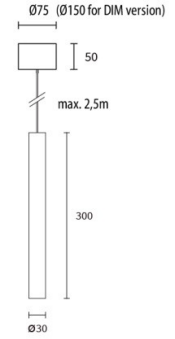

Tube 1 8w - black

230Vac 1 Led 8w CE $\angle$ IP20 Ra>90 $\triangle$ 30°

Zwart gelakt alu (struct. lak) / Alu laqué en noir (peint. tex.) / Black painted alu (tex. paint)

6 207 14 ww	2700K	420lm	Reflector: Zwart/Noir/Black	Triac DIM	€ 159,00
6 207 14 xw	3000K	460lm	Reflector: Zwart/Noir/Black	Triac DIM	€ 159,00
6 207 15 ww	2700K	420lm	Reflector: Zwart/Noir/Black	Dali DIM	€ 216,13
6 207 15 xw	3000K	460lm	Reflector: Zwart/Noir/Black	Dali DIM	€ 216,13
6 207 16 ww	2700K	420lm	Reflector: Goud/Or/Gold	Triac DIM	€ 165,00
6 207 16 xw	3000K	460lm	Reflector: Goud/Or/Gold	Triac DIM	€ 165,00
6 207 17 ww	2700K	420lm	Reflector: Goud/Or/Gold	Dali DIM	€ 222,13
6 207 17 xw	3000K	460lm	Reflector: Goud/Or/Gold	Dali DIM	€ 222,13