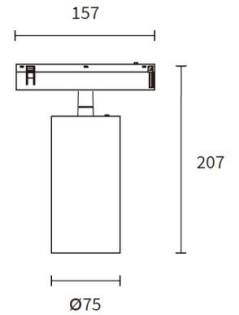

48V tracklight 35w - white

Wit gelakt alu (struct. lak) / Alu laqué en blanc (peint. tex.) / White painted alu (tex. paint)

6 206 05 xw	3000K	2270lm	Reflector: Zwart/Noir/Black	€ 192,75
6 206 06 xw	3000K	2270lm	Reflector: Zwart/Noir/Black Dali/Push DIM	€ 217,81
6 206 07 xw	3000K	2270lm	Reflector: Goud/Or/Gold	€ 198,75
6 206 08 xw	3000K	2270lm	Reflector: Goud/Or/Gold Dali/Push DIM	€ 223,81

48V tracklight - lens

Voor/pour/for:				
6 203 09	24°	48V - tracklight 8w	€ 2,55	
6 203 10	36°	48V - tracklight 8w	€ 2,55	
6 203 11	50°	48V - tracklight 8w	€ 2,55	
6 204 09	15°	48V - tracklight 14w	€ 6,18	
6 204 10	50°	48V - tracklight 14w	€ 6,18	
6 205 09	15°	48V - tracklight 19w	€ 6,18	
6 205 10	50°	48V - tracklight 19w	€ 6,18	
6 206 09	15°	48V - tracklight 35w	€ 12,35	
6 206 10	50°	48V - tracklight 35w	€ 12,35