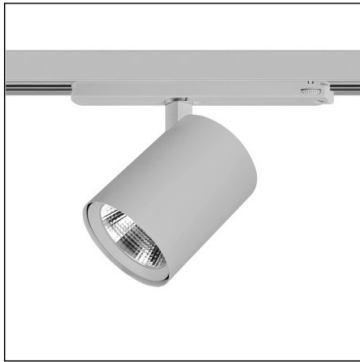

Projı 24 - 16w - grey

230Vac	1 Led	16w	CE		IP20	3F	Ra>90

6 026 21 nw	4000K	1841lm	15°	€ 145,00
6 026 21 xw	3000K	1707lm	15°	€ 145,00
6 026 22 nw	4000K	1841lm	24°	€ 145,00
6 026 22 xw	3000K	1707lm	24°	€ 145,00
6 026 23 nw	4000K	1841lm	36°	€ 145,00
6 026 23 xw	3000K	1707lm	36°	€ 145,00
6 026 24 nw	4000K	1841lm	60°	€ 145,00
6 026 24 xw	3000K	1707lm	60°	€ 145,00