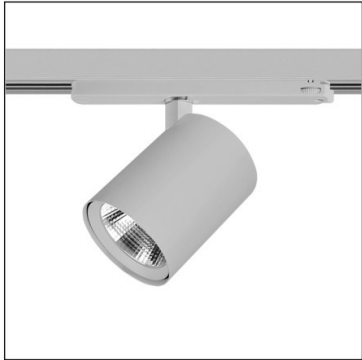

Projii 24 - 36w - grey

230Vac	1 Led	36w	CE		IP20	3F	Ra>90

6 026 45 nw	4000K	5246lm	15°	€ 145,00
6 026 45 xw	3000K	4871lm	15°	€ 145,00
6 026 46 nw	4000K	5246lm	24°	€ 145,00
6 026 46 xw	3000K	4871lm	24°	€ 145,00
6 026 47 nw	4000K	5246lm	36°	€ 145,00
6 026 47 xw	3000K	4871lm	36°	€ 145,00
6 026 48 nw	4000K	5246lm	60°	€ 145,00
6 026 48 xw	3000K	4871lm	60°	€ 145,00