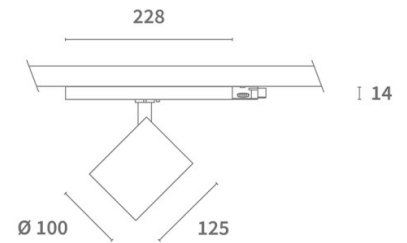

Projı 24 - 36w - white

230Vac	1 Led	36w	CE		IP20	3F	Ra>90

6 026 41 nw	4000K	5246lm	15°	€ 145,00
6 026 41 xw	3000K	4871lm	15°	€ 145,00
6 026 42 nw	4000K	5246lm	24°	€ 145,00
6 026 42 xw	3000K	4871lm	24°	€ 145,00
6 026 43 nw	4000K	5246lm	36°	€ 145,00
6 026 43 xw	3000K	4871lm	36°	€ 145,00
6 026 44 nw	4000K	5246lm	60°	€ 145,00
6 026 44 xw	3000K	4871lm	60°	€ 145,00