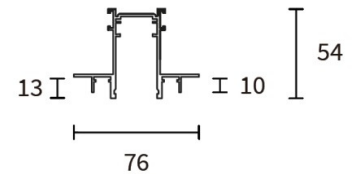

48v track - in - accessories

N	Zwart / Noir / Black		
1	6 202 02 b	Eindkap - Pièce de finition - End cap	€ 4,00
2	6 202 01 b	Afdekking 2m - Cache 2m - Cover 2m	€ 35,00
3	6 201 04 b	L-bocht - connecteur L - L connector	€ 19,00
4	6 201 05 b	Binnen wand naar wand connector - Connecteur mur/mur int. - Int. wall/wall connector	€ 19,00
5	6 201 06 b	Buiten wand naar wand connector - Connecteur mur/mur ext. - Ext. wall/wall connector	€ 19,00
6	6 202 03 b	Doorverbindconnector - Connecteur - Connector	€ 17,50
7	6 202 04 b	Aansluitconnector met kabel - Connecteur avec câble - Connector with cable	€ 30,00
8	6 202 05 b	Doorverbindconnector met kabel - Connecteur avec câble - Connector with cable	€ 31,50

N	Wit / Blanc / White		
1	6 202 02 w	Eindkap - Pièce de finition - End cap	€ 4,00
2	6 202 01 w	Afdekking 2m - cache 2m - cover 2m	€ 35,00
3	6 201 04 w	L-bocht voor - connecteur L - L connector	€ 19,00
4	6 201 05 w	Binnen wand naar wand connector - Connecteur mur/mur int. - int. wall/wall connector	€ 19,00
5	6 201 06 w	Buiten wand naar wand connector - Connecteur mur/mur ext. - Ext. wall/wall connector	€ 19,00
8	6 202 05 w	Doorverbindconnector met kabel - Connecteur avec câble - Connector with cable	€ 31,50