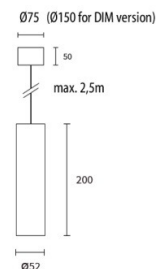

Tube 2 19w - black

Zwart gelakt alu (struct. lak) / Alu laqué en noir (peint. tex.) / Black painted alu (tex. paint)

6 208 13 ww	2700K	1210lm	Reflector: Zwart/Noir/Black	Triac DIM	€ 186,88
6 208 13 xw	3000K	1285lm	Reflector: Zwart/Noir/Black	Triac DIM	€ 186,88
6 208 14 ww	2700K	1210lm	Reflector: Zwart/Noir/Black	Dali DIM	€ 241,20
6 208 14 xw	3000K	1285lm	Reflector: Zwart/Noir/Black	Dali DIM	€ 241,20
6 208 15 ww	2700K	1210lm	Reflector: Goud/Or/Gold	Triac DIM	€ 192,88
6 208 15 xw	3000K	1285lm	Reflector: Goud/Or/Gold	Triac DIM	€ 192,88
6 208 16 ww	2700K	1210lm	Reflector: Goud/Or/Gold	Dali DIM	€ 247,20
6 208 16 xw	3000K	1285lm	Reflector: Goud/Or/Gold	Dali DIM	€ 247,20

48V tube 2 19w - white

Wit gelakt alu (struct. lak) / Alu laqué en blanc (peint. tex.) / White painted alu (tex. paint)

6 208 05 ww	2700K	1210lm	Reflector: Zwart/Noir/Black		€ 140,80
6 208 05 xw	3000K	1285lm	Reflector: Zwart/Noir/Black		€ 140,80
6 208 06 ww	2700K	1210lm	Reflector: Zwart/Noir/Black	Dali/Push DIM	€ 161,41
6 208 06 xw	3000K	1285lm	Reflector: Zwart/Noir/Black	Dali/Push DIM	€ 161,41
6 208 07 ww	2700K	1210lm	Reflector: Goud/Or/Gold		€ 146,80
6 208 07 xw	3000K	1285lm	Reflector: Goud/Or/Gold		€ 146,80
6 208 08 ww	2700K	1210lm	Reflector: Goud/Or/Gold	Dali/Push DIM	€ 167,41
6 208 08 xw	3000K	1285lm	Reflector: Goud/Or/Gold	Dali/Push DIM	€ 167,41

Tube 2 19w - white

Zwart gelakt alu (struct. lak) / Alu laqué en noir (peint. tex.) / Black painted alu (tex. paint)