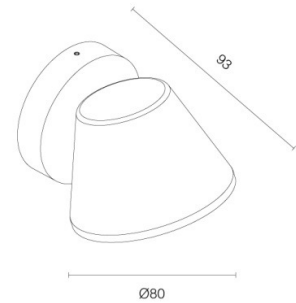

Wali 29 - white

230Vac	2 Led	8w	CE	IP20	120°	Ra>90

Materiaal / Materiel / Material
Wit gelakt alu (structuurlak) / Alu laqué en blanc (peinture texturée) / White painted alu (texture paint)

Dimbaar/Dimmable

5 029 01 ww	2700K	280lm	€ 182,40
5 029 01 xw	3000K	310lm	€ 182,40