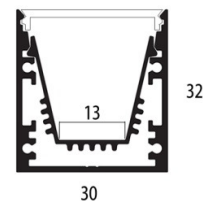

Profi - mini - black

Zwart gelakt alu met opale afdekking / Alu laqué en noir avec cache opaline / Black painted alu with opal cover

1 110 06 2m € 22,00

accessoires/accessoires/accessories

1 110 07 eindkap/cache/end cap € 1,50

1 110 03 veerset 1/kit de ressorts 1/mouting spring set 1 - (10x) € 10,50