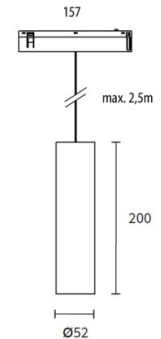

48V tube 2 19w - black

48Vdc 1 Led 19w CE $\angle$ IP20 Ra>90 $\triangle$ 30°

Zwart gelakt alu (struct. lak) / Alu laqué en noir (peint. tex.) / Black painted alu (tex. paint)

6 208 01 ww	2700K	1210lm	Reflector: Zwart/Noir/Black		€ 140,80
6 208 01 xw	3000K	1285lm	Reflector: Zwart/Noir/Black		€ 140,80
6 208 02 ww	2700K	1210lm	Reflector: Zwart/Noir/Black	Dali/Push DIM	€ 161,41
6 208 02 xw	3000K	1285lm	Reflector: Zwart/Noir/Black	Dali/Push DIM	€ 161,41
6 208 03 ww	2700K	1210lm	Reflector: Goud/Or/Gold		€ 146,80
6 208 03 xw	3000K	1285lm	Reflector: Goud/Or/Gold		€ 146,80
6 208 04 ww	2700K	1210lm	Reflector: Goud/Or/Gold	Dali/Push DIM	€ 167,41
6 208 04 xw	3000K	1285lm	Reflector: Goud/Or/Gold	Dali/Push DIM	€ 167,41