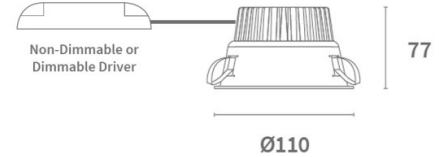

Inbo 30 - Ø110

Materiaal / Matériel / Material
Wit gelakt alu (structuurlak) / Alu laqué en blanc (peinture texturée) / White painted alu (texture paint)

		P		Reflector / Réflecteur / Reflector	
3 052 01 nw	4000K	9w	771lm		€ 88,50
3 052 01 xw	3000K	9w	740lm		€ 88,50
3 052 02 nw	4000K	9w	771lm	Dali DIM	€ 127,50
3 052 02 xw	3000K	9w	740lm	Dali DIM	€ 127,50
3 052 03 nw	4000K	9w	771lm		€ 88,50
3 052 03 xw	3000K	9w	740lm		€ 88,50
3 052 04 nw	4000K	9w	771lm	Dali DIM	€ 127,50
3 052 04 xw	3000K	9w	740lm	Dali DIM	€ 127,50
3 052 05 nw	4000K	9w	771lm		€ 88,50
3 052 05 xw	3000K	9w	740lm		€ 88,50
3 052 06 nw	4000K	9w	771lm	Dali DIM	€ 127,50
3 052 06 xw	3000K	9w	740lm	Dali DIM	€ 127,50
3 052 07 nw	4000K	14w	1237lm		€ 88,50
3 052 07 xw	3000K	14w	1194lm		€ 88,50
3 052 08 nw	4000K	14w	1237lm	Dali DIM	€ 127,50
3 052 08 xw	3000K	14w	1194lm	Dali DIM	€ 127,50
3 052 09 nw	4000K	14w	1237lm		€ 88,50
3 052 09 xw	3000K	14w	1194lm		€ 88,50
3 052 10 nw	4000K	14w	1237lm	Dali DIM	€ 127,50
3 052 10 xw	3000K	14w	1194lm	Dali DIM	€ 127,50
3 052 11 nw	4000K	14w	1237lm		€ 88,50
3 052 11 xw	3000K	14w	1194lm		€ 88,50
3 052 12 nw	4000K	14w	1237lm	Dali DIM	€ 127,50
3 052 12 xw	3000K	14w	1194lm	Dali DIM	€ 127,50
3 052 13 nw	4000K	21w	1673lm		€ 88,50
3 052 13 xw	3000K	21w	1625lm		€ 88,50
3 052 14 nw	4000K	21w	1673lm	Dali DIM	€ 127,50
3 052 14 xw	3000K	21w	1625lm	Dali DIM	€ 127,50
3 052 15 nw	4000K	21w	1673lm		€ 88,50
3 052 15 xw	3000K	21w	1625lm		€ 88,50
3 052 16 nw	4000K	21w	1673lm	Dali DIM	€ 127,50
3 052 16 xw	3000K	21w	1625lm	Dali DIM	€ 127,50
3 052 17 nw	4000K	21w	1673lm		€ 88,50
3 052 17 xw	3000K	21w	1625lm		€ 88,50
3 052 18 nw	4000K	21w	1673lm	Dali DIM	€ 127,50
3 052 18 xw	3000K	21w	1625lm	Dali DIM	€ 127,50

Opties / Options / Options (op aanvraag / sur demande / on request)

Nood unit / Unité d'urgence / Emergency kit
Tunable white (2700K-6500K)
Bluetooth