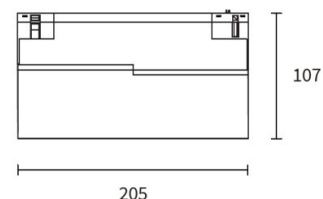

6 216 01 ww	2700K	948lm	Zwart / Noir / Black		€ 235,00
6 216 01 xw	3000K	1047lm	Zwart / Noir / Black		€ 235,00
6 216 02 ww	2700K	948lm	Zwart / Noir / Black	Dali/Push DIM	€ 249,00
6 216 02 xw	3000K	1047lm	Zwart / Noir / Black	Dali/Push DIM	€ 249,00
6 216 03 ww	2700K	948lm	Wit / Blanc / White		€ 235,00
6 216 03 xw	3000K	1047lm	Wit / Blanc / White		€ 235,00
6 216 04 ww	2700K	948lm	Wit / Blanc / White	Dali/Push DIM	€ 249,00
6 216 04 xw	3000K	1047lm	Wit / Blanc / White	Dali/Push DIM	€ 249,00