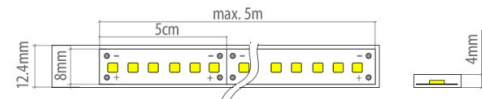

## COB flex 14w/m

Rol/Rouleaux/Reel 5m

24Vdc	480led /m	14w/m	CE	III	Ra>90	SDCM<3
-------	-----------	-------	----	-----	-------	--------

Afmetingen/Dimensions/Dimensions IP 20

1 020 01 ww	2700K	1010lm/m	IP 20	€ 175,00
1 020 01 xw	3000K	1050lm/m	IP 20	€ 175,00

Afmetingen/Dimensions/Dimensions IP 68

1 019 02 ww	2700K	1656lm/m	IP 68	€ 198,00
1 019 02 xw	3000K	1728lm/m	IP 68	€ 198,00

Andere kleuren op aanvraag / Autres couleurs sur demande / Other colors on demand