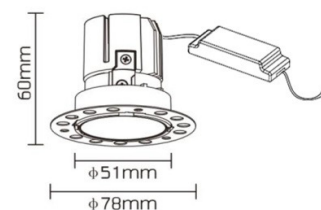

Trim 6 - 5w

230Vac	1 Led	5w	CE		IP20		38°	Ra>90

Materiaal / Matériel / Material

Wit gelakt alu (structuurlak) / Alu laqué en blanc (peinture texturée) / White painted alu (texture paint)

3 057 01 ww	2700K	330lm		€ 68,50
3 057 01 xw	3000K	350lm		€ 68,50
3 057 02 ww	2700K	330lm	Triac DIM	€ 76,50
3 057 02 xw	3000K	350lm	Triac DIM	€ 76,50
3 057 03 ww	2700K	330lm	1-10V DIM	€ 76,50
3 057 03 xw	3000K	350lm	1-10V DIM	€ 76,50

Inbo 28 - 2

(Met bladveren / Avec ressorts / With leaf springs)

85-265Vac	1 Led	7w	CE		IP20		Ø45	Ra>90

Dimbaar / Dimmable / Dimmable

Wit gelakt alu (struct. lak) / Alu laqué en blanc (peint. tex.) / White painted alu (tex. paint)

3 050 05 ww 2700K 570lm Reflector: Zwart/Noir/Black € 119,25

3 050 05 xw 3000K 600lm Reflector: Zwart/Noir/Black € 119,25

3 050 06 ww 2700K 570lm Reflector: Goud/Or/Gold € 131,25

3 050 06 xw 3000K 600lm Reflector: Goud/Or/Gold € 131,25

Zwart gelakt alu (struct. lak) / Alu laqué en noir (peint. tex.) / Black painted alu (tex. paint)

3 050 07 ww 2700K 570lm Reflector: Zwart/Noir/Black € 119,25

3 050 07 xw 3000K 600lm Reflector: Zwart/Noir/Black € 119,25

3 050 08 ww 2700K 570lm Reflector: Goud/Or/Gold € 131,25

3 050 08 xw 3000K 600lm Reflector: Goud/Or/Gold € 131,25

© Multibat