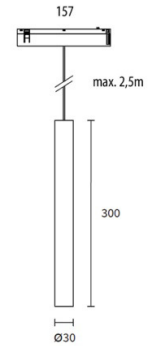

48V tube 1 8w - white

48Vdc 1 Led 8w CE $\angle$ IP20 Ra>90 $\triangle$ 30°

Wit gelakt alu (struct. lak) / Alu laqué en blanc (peint. tex.) / White painted alu (tex. paint)

6 207 05 ww	2700K	420lm	Reflector: Zwart/Noir/Black		€ 111,60
6 207 05 xw	3000K	460lm	Reflector: Zwart/Noir/Black		€ 111,60
6 207 06 ww	2700K	420lm	Reflector: Zwart/Noir/Black	Dali/Push DIM	€ 137,20
6 207 06 xw	3000K	460lm	Reflector: Zwart/Noir/Black	Dali/Push DIM	€ 137,20
6 207 07 ww	2700K	420lm	Reflector: Goud/Or/Gold		€ 117,60
6 207 07 xw	3000K	460lm	Reflector: Goud/Or/Gold		€ 117,60
6 207 08 ww	2700K	420lm	Reflector: Goud/Or/Gold	Dali/Push DIM	€ 143,20
6 207 08 xw	3000K	460lm	Reflector: Goud/Or/Gold	Dali/Push DIM	€ 143,20

Tube 1 8w - white

230Vac 1 Led 8w CE $\angle$ IP20 Ra>90 $\triangle$ 30°

Wit gelakt alu (struct. lak) / Alu laqué en blanc (peint. tex.) / White painted alu (tex. paint)

6 207 18 ww	2700K	420lm	Reflector: Zwart/Noir/Black	Triac DIM	€ 159,00
6 207 18 xw	3000K	460lm	Reflector: Zwart/Noir/Black	Triac DIM	€ 159,00
6 207 19 ww	2700K	420lm	Reflector: Zwart/Noir/Black	Dali DIM	€ 216,13
6 207 19 xw	3000K	460lm	Reflector: Zwart/Noir/Black	Dali DIM	€ 216,13
6 207 20 ww	2700K	420lm	Reflector: Goud/Or/Gold	Triac DIM	€ 165,00
6 207 20 xw	3000K	460lm	Reflector: Goud/Or/Gold	Triac DIM	€ 165,00
6 207 21 ww	2700K	420lm	Reflector: Goud/Or/Gold	Dali DIM	€ 222,13
6 207 21 xw	3000K	460lm	Reflector: Goud/Or/Gold	Dali DIM	€ 222,13