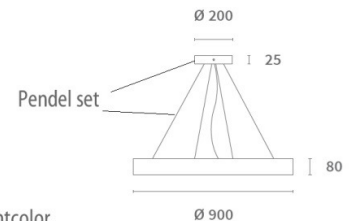

Plafo 21 - Ø900

Gelakt alu (structuurlak) / Alu laqué (peinture texturée) / Painted alu (texture paint)

Instelbare intensiteit / Intensité ajustable / Adjustable intensity : 50 / 75 / 100 %

Instelbare kleurtemperatuur / Couleur lumière adaptable / Adjustable lightcolor

4 043 01 ad	3000K / 3500K / 4000K	7540lm / 7850lm / 7900lm	Wit / Blanc / White	Dali Dim	€ 1170,00
4 043 02 ad	3000K / 3500K / 4000K	7540lm / 7850lm / 7900lm	Zwart / Noir / Black	Dali Dim	€ 1170,00
4 043 03	Pendel set		Wit / Blanc / White		€ 82,00
4 043 04	Pendel set		Zwart / Noir / Black		€ 82,00