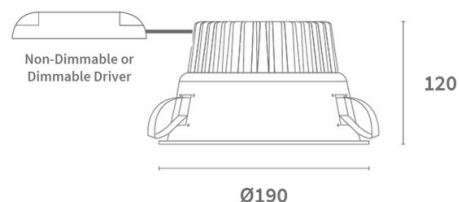

Inbo 30 - Ø190

Materiaal / Materiel / Material
Wit gelakt alu (structuurlak) / Alu laqué en blanc (peinture texturée) / White painted alu (texture paint)

		P		Reflector / Réflecteur / Reflector	
3 055 01 nw	4000K	13w	1446lm		€ 172,40
3 055 01 xw	3000K	13w	1438lm		€ 172,40
3 055 02 nw	4000K	13w	1446lm	Dali DIM	€ 202,40
3 055 02 xw	3000K	13w	1438lm	Dali DIM	€ 202,40
3 055 03 nw	4000K	13w	1446lm		€ 172,40
3 055 03 xw	3000K	13w	1438lm		€ 172,40
3 055 04 nw	4000K	13w	1446lm	Dali DIM	€ 202,40
3 055 04 xw	3000K	13w	1438lm	Dali DIM	€ 202,40
3 055 05 nw	4000K	13w	1446lm		€ 172,40
3 055 05 xw	3000K	13w	1438lm		€ 172,40
3 055 06 nw	4000K	13w	1446lm	Dali DIM	€ 202,40
3 055 06 xw	3000K	13w	1438lm	Dali DIM	€ 202,40
3 055 07 nw	4000K	22w	2353lm		€ 172,40
3 055 07 xw	3000K	22w	2324lm		€ 172,40
3 055 08 nw	4000K	22w	2353lm	Dali DIM	€ 202,40
3 055 08 xw	3000K	22w	2324lm	Dali DIM	€ 202,40
3 055 09 nw	4000K	22w	2353lm		€ 172,40
3 055 09 xw	3000K	22w	2324lm		€ 172,40
3 055 10 nw	4000K	22w	2353lm	Dali DIM	€ 202,40
3 055 10 xw	3000K	22w	2324lm	Dali DIM	€ 202,40
3 055 11 nw	4000K	22w	2353lm		€ 172,40
3 055 11 xw	3000K	22w	2324lm		€ 172,40
3 055 12 nw	4000K	22w	2353lm	Dali DIM	€ 202,40
3 055 12 xw	3000K	22w	2324lm	Dali DIM	€ 202,40
3 055 13 nw	4000K	32w	3141lm		€ 172,40
3 055 13 xw	3000K	32w	3111lm		€ 172,40
3 055 14 nw	4000K	32w	3141lm	Dali DIM	€ 202,40
3 055 14 xw	3000K	32w	3111lm	Dali DIM	€ 202,40
3 055 15 nw	4000K	32w	3141lm		€ 172,40
3 055 15 xw	3000K	32w	3111lm		€ 172,40
3 055 16 nw	4000K	32w	3141lm	Dali DIM	€ 202,40
3 055 16 xw	3000K	32w	3111lm	Dali DIM	€ 202,40
3 055 17 nw	4000K	32w	3141lm		€ 172,40
3 055 17 xw	3000K	32w	3111lm		€ 172,40
3 055 18 nw	4000K	32w	3141lm	Dali DIM	€ 202,40
3 055 18 xw	3000K	32w	3111lm	Dali DIM	€ 202,40

Opties / Options / Options

3 055 01 nw Verloopring Ø215 / Bague d'adaptation Ø215 / Extension ring Ø215 € 16,80

Op aanvraag / sur aemande / on request :
Nood unit / Unité d'urgence / Emergency kit
Tunable white (2700K-6500K)
Bluetooth