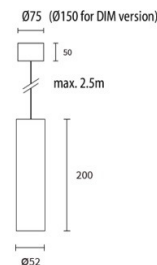

48V tube - lens

Voor/pour/for:

6 207 09	24°	48V - tube 1 8w	€ 2,55
6 207 10	36°	48V - tube 1 8w	€ 2,55
6 207 11	50°	48V - tube 1 8w	€ 2,55
6 208 09	15°	48V - tube 2 19w	€ 6,18
6 208 10	50°	48V - tube 2 19w	€ 6,18