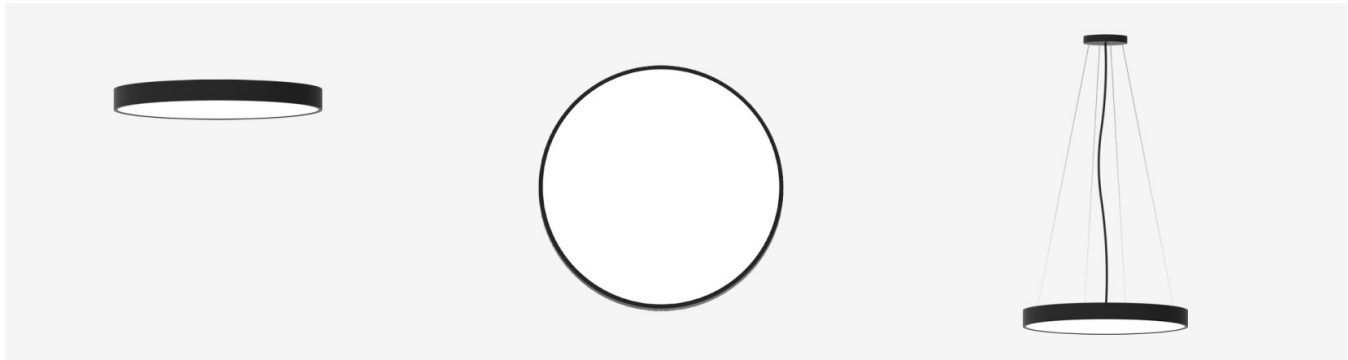

*Afmetingen / Dimensions / Dimensions*  
Ø220x122mm

Dimbaar/Dimmable

4 040 02 ww	2700K	1710lm	Reflector lamp	€ 179,00
4 040 02 xw	3000K	1770lm	Reflector lamp	€ 179,00
4 040 02			Excl. lamp / GU10	€ 95,00