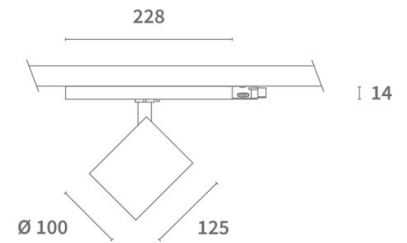

Projı 24 - 23w - black

230Vac	1 Led	23w	CE		IP20	3F	Ra>90

6 026 25 nw	4000K	3727lm	15°	€ 145,00
6 026 25 xw	3000K	2496lm	15°	€ 145,00
6 026 26 nw	4000K	3727lm	24°	€ 145,00
6 026 26 xw	3000K	2496lm	24°	€ 145,00
6 026 27 nw	4000K	3727lm	36°	€ 145,00
6 026 27 xw	3000K	2496lm	36°	€ 145,00
6 026 28 nw	4000K	3727lm	60°	€ 145,00
6 026 28 xw	3000K	2496lm	60°	€ 145,00