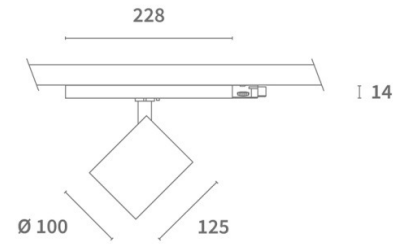

Projı 24 - 16w - white

230Vac	1 Led	16w	CE		IP20	3F	Ra>90

6 026 17 nw	4000K	1841lm	15°	€ 145,00
6 026 17 xw	3000K	1707lm	15°	€ 145,00
6 026 18 nw	4000K	1841lm	24°	€ 145,00
6 026 18 xw	3000K	1707lm	24°	€ 145,00
6 026 19 nw	4000K	1841lm	36°	€ 145,00
6 026 19 xw	3000K	1707lm	36°	€ 145,00
6 026 20 nw	4000K	1841lm	60°	€ 145,00
6 026 20 xw	3000K	1707lm	60°	€ 145,00