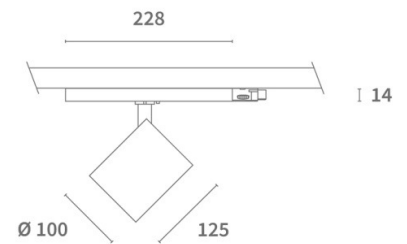

Proji 24 - 11w - white

230Vac	1 Led	11w	CE	◊	IP20	3F	Ra>90

6 026 05 nw	4000K	1841lm	15°	€ 145,00
6 026 05 xw	3000K	1707lm	15°	€ 145,00
6 026 06 nw	4000K	1841lm	24°	€ 145,00
6 026 06 xw	3000K	1707lm	24°	€ 145,00
6 026 07 nw	4000K	1841lm	36°	€ 145,00
6 026 07 xw	3000K	1707lm	36°	€ 145,00
6 026 08 nw	4000K	1841lm	60°	€ 145,00
6 026 08 xw	3000K	1707lm	60°	€ 145,00