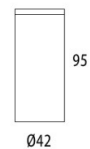

Pendy 10

Materiaal / Materiel / Material
Gelakt alu / Alu laqué / Painted Alu

Excl. lamp en kabel / Excl. Lampe et corde / Excl. Lampe and cord

Incl. fitting en trekontlasting / Incl. raccord et bloque cordon / Incl. lamp fitting and cable blocker

4 037 01	Wit / Blanc / White	€ 27,00
4 037 02	Zwart / Noir / Black	€ 27,00
4 037 03	Goud / Or / Gold	€ 32,00

Pendy - cord

2x0.75mm²

		Pr/M
4 038 01	Wit / Blanc / White	€ 3,50
4 038 02	Zwart / Noir / Black	€ 3,50
4 038 03	Goud / Or / Gold	€ 3,50
4 038 04	Rood / Rouge / Red	€ 3,50

Pendy - Accessories

Zie algemene catalogus p. 78
Voir catalogue p.78
See main catalog p.78