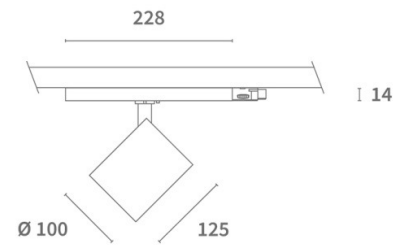

Projı 24 - 16w - black

230Vac	1 Led	16w	CE		IP20	3F	Ra>90

6 026 13 nw	4000K	1841lm	15°	€ 145,00
6 026 13 xw	3000K	1707lm	15°	€ 145,00
6 026 14 nw	4000K	1841lm	24°	€ 145,00
6 026 14 xw	3000K	1707lm	24°	€ 145,00
6 026 15 nw	4000K	1841lm	36°	€ 145,00
6 026 15 xw	3000K	1707lm	36°	€ 145,00
6 026 16 nw	4000K	1841lm	60°	€ 145,00
6 026 16 xw	3000K	1707lm	60°	€ 145,00

Projı 24 - 16w - white

230Vac	1 Led	16w	CE		IP20	3F	Ra>90

6 026 17 nw	4000K	1841lm	15°	€ 145,00
6 026 17 xw	3000K	1707lm	15°	€ 145,00
6 026 18 nw	4000K	1841lm	24°	€ 145,00
6 026 18 xw	3000K	1707lm	24°	€ 145,00
6 026 19 nw	4000K	1841lm	36°	€ 145,00
6 026 19 xw	3000K	1707lm	36°	€ 145,00
6 026 20 nw	4000K	1841lm	60°	€ 145,00
6 026 20 xw	3000K	1707lm	60°	€ 145,00

Projı 24 - 16w - grey

230Vac	1 Led	16w	CE		IP20	3F	Ra>90

6 026 21 nw	4000K	1841lm	15°	€ 145,00
6 026 21 xw	3000K	1707lm	15°	€ 145,00
6 026 22 nw	4000K	1841lm	24°	€ 145,00
6 026 22 xw	3000K	1707lm	24°	€ 145,00
6 026 23 nw	4000K	1841lm	36°	€ 145,00
6 026 23 xw	3000K	1707lm	36°	€ 145,00
6 026 24 nw	4000K	1841lm	60°	€ 145,00
6 026 24 xw	3000K	1707lm	60°	€ 145,00

Projı 24 - 23w - black

230Vac	1 Led	23w	CE		IP20	3F	Ra>90

6 026 25 nw	4000K	3727lm	15°	€ 145,00
6 026 25 xw	3000K	2496lm	15°	€ 145,00
6 026 26 nw	4000K	3727lm	24°	€ 145,00
6 026 26 xw	3000K	2496lm	24°	€ 145,00
6 026 27 nw	4000K	3727lm	36°	€ 145,00
6 026 27 xw	3000K	2496lm	36°	€ 145,00
6 026 28 nw	4000K	3727lm	60°	€ 145,00
6 026 28 xw	3000K	2496lm	60°	€ 145,00