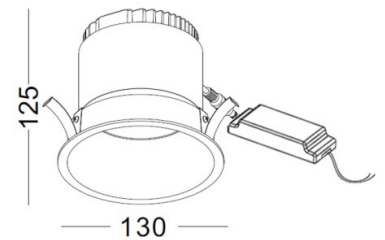

Inbo 22 - 12w

230Vac 1 Led 12w CE IP20 Ø123 RA>90

Materiaal / Materiel / Material
Gelakt alu (structuurlak) / Alu laqué (peinture texturée) / Painted alu (texture paint)

Dimbaar / Dimmable

3 024 08 ww	2700K	920lm	Wit / Blanc / White	€ 88,50
3 024 08 xw	3000K	950lm	Wit / Blanc / White	€ 88,50
3 024 09 ww	2700K	920lm	Zwart / Noir / Black	€ 88,50
3 024 09 xw	3000K	950lm	Zwart / Noir / Black	€ 88,50