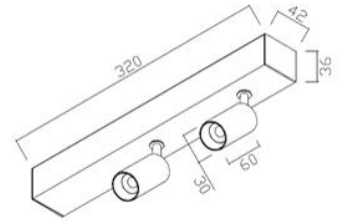

Plafo 34 - 14w - black

230Vac 2 Led 14w CE  IP20  30° Ra>90

Materiaal / Materiel / Material

Zwart gelakt alu (structuurlak) / Alu laqué en noir (peinture texturée) /
Black painted alu (texture paint)

Non DIM

4 056 04 27	2700K	840lm	Zwart / Noir / Black
4 056 04 30	3000K	920lm	Zwart / Noir / Black

Cup

Triac DIM

4 056 05 27	2700K	840lm	Zwart / Noir / Black
4 056 05 30	3000K	920lm	Zwart / Noir / Black

DALI DIM

4 056 06 27	2700K	840lm	Zwart / Noir / Black
4 056 06 30	3000K	920lm	Zwart / Noir / Black