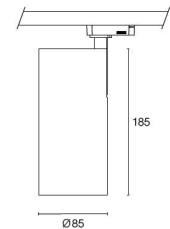

Proji 23 - white

85-
265Vac

1 Led

20w

CE

IP20

Ra>95

3F

Materiaal / Materiel / Material

Wit gelakt alu / Alu laqué en blanc / White painted alu

			Reflector	
6 025 01 nw	4000K	1420lm	Wit/Blanc/White	€ 168,00
6 025 01 ww	2700K	1300lm	Wit/Blanc/White	€ 168,00
6 025 01 xw	3000K	1350lm	Wit/Blanc/White	€ 168,00
6 025 02 nw	4000K	1420lm	Goud/Or/Gold	€ 168,00
6 025 02 ww	2700K	1300lm	Goud/Or/Gold	€ 168,00
6 025 02 xw	3000K	1350lm	Goud/Or/Gold	€ 168,00
6 025 03 nw	4000K	1420lm	Zwart/Noir/Black	€ 168,00
6 025 03 ww	2700K	1300lm	Zwart/Noir/Black	€ 168,00
6 025 03 xw	3000K	1350lm	Zwart/Noir/Black	€ 168,00

Proji 23 - black

85-
265Vac

1 Led

20w

CE

IP20

Ra>95

3F

Materiaal / Materiel / Material

Zwart gelakt alu / Alu laqué en noir / Black painted alu

			Reflector	
6 025 04 nw	4000K	1420lm	Zwart/Noir/Black	€ 168,00
6 025 04 ww	2700K	1300lm	Zwart/Noir/Black	€ 168,00
6 025 04 xw	3000K	1350lm	Zwart/Noir/Black	€ 168,00
6 025 05 nw	4000K	1420lm	Goud/Or/Gold	€ 168,00
6 025 05 ww	2700K	1300lm	Goud/Or/Gold	€ 168,00
6 025 05 xw	3000K	1350lm	Goud/Or/Gold	€ 168,00
6 025 06 nw	4000K	1420lm	Wt/Blanc/White	€ 168,00
6 025 06 ww	2700K	1300lm	Wit/Blanc/White	€ 168,00
6 025 06 xw	3000K	1350lm	Wit/Blanc/White	€ 168,00