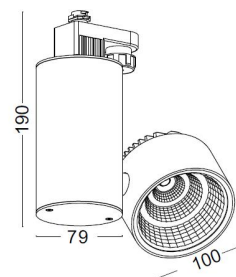

Proj 11

230Vac	2 Led	26w	CE		IP20		3F

Materiaal / Materiel / Material
Wit en zwart gelakt alu (structuurlak) / Alu laqué en blanc et noir (peinture texturée) / White & black painted alu (texture paint)

6 011 02 nw	4000K	2440lm	€ 223,00
6 011 02 ww	3000K	2300lm	€ 223,00