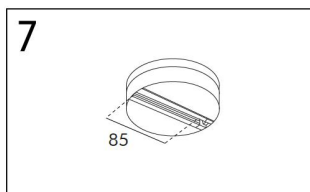

## Proji rail recessed Accessoires / Accessoires / Accessories

N	Omschrijving / Description / Description	Art. n. wit/blanc/white	Art. n. zwart/noir/black	Art. n. geanodiseerd / anodisé / anodised	Prijs / Prix / Price
1a	Eindstuk rechts / Embout a droite / Right end piece	6 021 03 w R	6 021 03 b R	6 021 03 a R	€ 12,44
1b	Eindstuk links / Embout a gauche / Left end piece	6 021 03 w L	6 021 03 b L	6 021 03 a L	€ 12,44
2	Elektrisch verbindstuk / Connecteur électrique / Straight electrical joint	6 021 04 w	6 021 04 b		€ 7,75
3	Afdekking / Cache / Cover	6 021 05 w	6 021 05 b		€ 3,10
4	Midden connector / Connecteur centre / Central connector	6 021 06 w	6 021 06 b	6 021 06 a	€ 25,05
5	Eindstuk / Pièce de finition / End cap	6 021 07 w	6 021 07 b	6 021 07 a	€ 1,14
6	Verbinding / Connecteur / Connector	6 021 08 w	6 021 08 b		€ 5,95
7	Monopoint	6 021 09 w	6 021 09 b	6 021 09 a	€ 29,38
8	Ophangstuk / Pièce de suspension / Suspension part			6 021 10 a	€ 2,74
9	Ophangbevestiging 2m / Kit suspension 2m / Suspension kit 2m	6 021 11 w	6 021 11 b		€ 11,94
10	Bevestigingsplaat / Pièce de suspension / Suspension plate			6 021 12 a	€ 6,03
11	Ophang bevestiging / Kit suspension / Suspension kit			6 021 13 a	€ 4,85