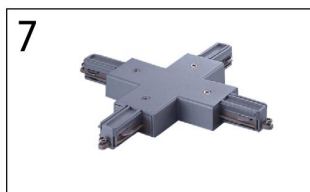

## Proji rail - 1 fase Accessoires / Accessoires / Accessories

N	Omschrijving / Description / Description	Art. n. wit/blanc/white	Art. n. zwart/noir/black	Art. n. geanodiseerd anodisé / anodised	Prijs / Prix / Price
1a	Eindstuk rechts / Embout a droite / Right end piece	6 022 03 w R	6 022 03 b R	6 022 03 a R	€ 4,89
1b	Eindstuk links / Embout a gauche / Left end piece	6 022 03 w L	6 022 03 b L	6 022 03 a L	€ 4,89
2	Verbindstuk / Connecteur / Straight joint	6 022 04 w	6 022 04 b	6 022 04 a	€ 3,22
3	Ophangbevestiging 2m / Kit suspension 2m / Suspension kit 2m			6 022 05 a	€ 9,66
4	Midden connector / Connecteur centre / Central connector	6 022 06 w	6 022 06 b	6 022 06 a	€ 8,20
5a	Binnen L verbinding / Connecteur L interieur / Inside L connector	6 022 07 w I	6 022 07 b I	6 022 07 a I	€ 8,34
5b	Buiten L verbinding / Connecteur L exterieur / Outside L connector	6 022 07 w O	6 022 07 b O	6 022 07 a O	€ 8,34
6a	T-verbinding rechts / Connecteur T droite / T - connector right	6 022 08 w R	6 022 08 b R	6 022 08 a R	€ 12,22
6b	T-verbinding links / Connecteur T gauche / T - connector left	6 022 08 w L	6 022 08 b L	6 022 08 a L	€ 12,22
7	X-verbinding / Connecteur X / X - connector	6 022 09 w	6 022 09 b	6 022 09 a	€ 16,38
8	Eindstuk / Pièce de finition / End cap	6 022 10 w	6 022 10 b	6 022 10 a	€ 0,69