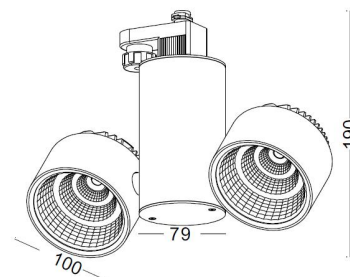

Proj 9

230Vac	1 Led	9w	CE		IP20		3F

Materiaal / Materiel / Material
Wit en zwart gelakt alu (structuurlak) / Alu laqué en blanc et noir (peinture texturée) / White & black painted alu (texture paint)

6 009 02 nw	4000K	850lm	€ 110,50
6 009 02 ww	3000K	800lm	€ 110,50

Proj 10

230Vac	1 Led	13w	CE		IP20		3F

Materiaal / Materiel / Material
Wit en zwart gelakt alu (structuurlak) / Alu laqué en blanc et noir (peinture texturée) / White & black painted alu (texture paint)

6 010 02 nw	4000K	1220lm	€ 133,00
6 010 02 ww	3000K	1150lm	€ 133,00

Proj 11

230Vac	2 Led	26w	CE		IP20		3F

Materiaal / Materiel / Material
Wit en zwart gelakt alu (structuurlak) / Alu laqué en blanc et noir (peinture texturée) / White & black painted alu (texture paint)

6 011 02 nw	4000K	2440lm	€ 223,00
6 011 02 ww	3000K	2300lm	€ 223,00

Proj 12

230Vac	1 Led	26w	CE		IP20		3F

Materiaal / Materiel / Material
Gelakt alu (structuurlak) / Alu laqué (peinture texturée) / Painted alu (texture paint)

6 012 01 nw	4000K	3600lm	Grijs/Gris/Grey	€ 189,00
6 012 01 ww	3000K	3350lm	Grijs/Gris/Grey	€ 189,00
6 012 02 nw	4000K	3600lm	Wit/Blanc/White	€ 189,00
6 012 02 ww	3000K	3350lm	Wit/Blanc/White	€ 189,00
6 012 03 nw	4000K	3600lm	Zwart/Noir/Black	€ 189,00
6 012 03 ww	3000K	3350lm	Zwart/Noir/Black	€ 189,00