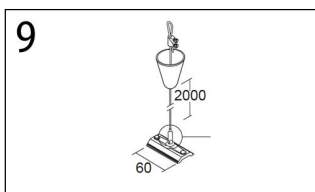

## Proji rail recessed Accessoires / Accessoires / Accessories

N	Omschrijving / Description / Description	Art. n. wit/blanc/white	Art. n. zwart/noir/black	Art. n. geanodiseerd / anodisé / anodised	Prijs / Prix / Price
1a	Eindstuk rechts / Embout a droite / Right end piece	6 021 03 w R	6 021 03 b R	6 021 03 a R	€ 12,44
1b	Eindstuk links / Embout a gauche / Left end piece	6 021 03 w L	6 021 03 b L	6 021 03 a L	€ 12,44
2	Elektrisch verbindstuk / Connecteur électrique / Straight electrical joint	6 021 04 w	6 021 04 b		€ 7,75
3	Afdekking / Cache / Cover	6 021 05 w	6 021 05 b		€ 3,10
4	Midden connector / Connecteur centre / Central connector	6 021 06 w	6 021 06 b	6 021 06 a	€ 25,05
5	Eindstuk / Pièce de finition / End cap	6 021 07 w	6 021 07 b	6 021 07 a	€ 1,14
6	Verbinding / Connecteur / Connector	6 021 08 w	6 021 08 b		€ 5,95
7	Monopoint	6 021 09 w	6 021 09 b	6 021 09 a	€ 29,38
8	Ophangstuk / Pièce de suspension / Suspension part			6 021 10 a	€ 2,74
9	Ophangbevestiging 2m / Kit suspension 2m / Suspension kit 2m	6 021 11 w	6 021 11 b		€ 11,94
10	Bevestigingsplaat / Pièce de suspension / Suspension plate			6 021 12 a	€ 6,03
11	Ophang bevestiging / Kit suspension / Suspension kit			6 021 13 a	€ 4,85