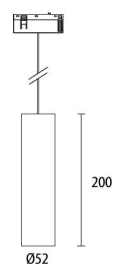

48v track - tube 2

Materiaal / Materiel / Material
Gelakt alu / Alu laqué / Painted alu

2700/3000K
CRI>90

Prijsindicatie
Indication de prix
Price indication

20w € 98,00