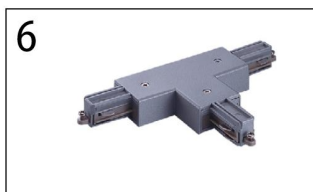

## Proji rail - 1 fase Accessoires / Accessoires / Accessories

N	Omschrijving / Description / Description	Art. n. wit/blanc/white	Art. n. zwart/noir/black	Art. n. geanodiseerd anodisé / anodised	Prijs / Prix / Price
1a	Eindstuk rechts / Embout a droite / Right end piece	6 022 03 w R	6 022 03 b R	6 022 03 a R	€ 4,89
1b	Eindstuk links / Embout a gauche / Left end piece	6 022 03 w L	6 022 03 b L	6 022 03 a L	€ 4,89
2	Verbindstuk / Connecteur / Straight joint	6 022 04 w	6 022 04 b	6 022 04 a	€ 3,22
3	Ophangbevestiging 2m / Kit suspension 2m / Suspension kit 2m			6 022 05 a	€ 9,66
4	Midden connector / Connecteur centre / Central connector	6 022 06 w	6 022 06 b	6 022 06 a	€ 8,20
5a	Binnen L verbinding / Connecteur L interieur / Inside L connector	6 022 07 w I	6 022 07 b I	6 022 07 a I	€ 8,34
5b	Buiten L verbinding / Connecteur L exterieur / Outside L connector	6 022 07 w O	6 022 07 b O	6 022 07 a O	€ 8,34
6a	T-verbinding rechts / Connecteur T droite / T - connector right	6 022 08 w R	6 022 08 b R	6 022 08 a R	€ 12,22
6b	T-verbinding links / Connecteur T gauche / T - connector left	6 022 08 w L	6 022 08 b L	6 022 08 a L	€ 12,22
7	X-verbinding / Connecteur X / X - connector	6 022 09 w	6 022 09 b	6 022 09 a	€ 16,38
8	Eindstuk / Pièce de finition / End cap	6 022 10 w	6 022 10 b	6 022 10 a	€ 0,69