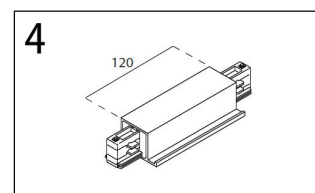

## Proji rail recessed Accessoires / Accessoires / Accessories

N	Omschrijving / Description / Description	Art. n. wit/blanc/white	Art. n. zwart/noir/black	Art. n. geanodiseerd / anodisé / anodised	Prijs / Prix / Price
1a	Eindstuk rechts / Embout a droite / Right end piece	6 021 03 w R	6 021 03 b R	6 021 03 a R	€ 12,44
1b	Eindstuk links / Embout a gauche / Left end piece	6 021 03 w L	6 021 03 b L	6 021 03 a L	€ 12,44
2	Elektrisch verbindstuk / Connecteur électrique / Straight electrical joint	6 021 04 w	6 021 04 b		€ 7,75
3	Afdekking / Cache / Cover	6 021 05 w	6 021 05 b		€ 3,10
4	Midden connector / Connecteur centre / Central connector	6 021 06 w	6 021 06 b	6 021 06 a	€ 25,05
5	Eindstuk / Pièce de finition / End cap	6 021 07 w	6 021 07 b	6 021 07 a	€ 1,14
6	Verbinding / Connecteur / Connector	6 021 08 w	6 021 08 b		€ 5,95
7	Monopoint	6 021 09 w	6 021 09 b	6 021 09 a	€ 29,38
8	Ophangstuk / Pièce de suspension / Suspension part			6 021 10 a	€ 2,74
9	Ophangbevestiging 2m / Kit suspension 2m / Suspension kit 2m	6 021 11 w	6 021 11 b		€ 11,94
10	Bevestigingsplaat / Pièce de suspension / Suspension plate			6 021 12 a	€ 6,03
11	Ophang bevestiging / Kit suspension / Suspension kit			6 021 13 a	€ 4,85