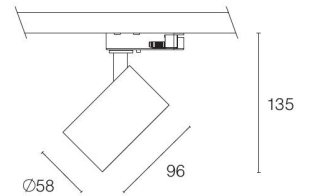

Haircrew barbershop - ontwerp: www.adm-interieur.be