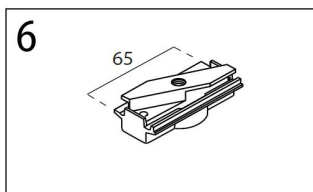

Proji rail recessed Accessoires / Accessoires / Accessories

N	Omschrijving / Description / Description	Art. n. wit/blanc/white	Art. n. zwart/noir/black	Art. n. geanodiseerd / anodisé / anodised	Prijs / Prix / Price
1a	Eindstuk rechts / Embout a droite / Right end piece	6 021 03 w R	6 021 03 b R	6 021 03 a R	€ 12,44
1b	Eindstuk links / Embout a gauche / Left end piece	6 021 03 w L	6 021 03 b L	6 021 03 a L	€ 12,44
2	Elektrisch verbindstuk / Connecteur électrique / Straight electrical joint	6 021 04 w	6 021 04 b		€ 7,75
3	Afdekking / Cache / Cover	6 021 05 w	6 021 05 b		€ 3,10
4	Midden connector / Connecteur centre / Central connector	6 021 06 w	6 021 06 b	6 021 06 a	€ 25,05
5	Eindstuk / Pièce de finition / End cap	6 021 07 w	6 021 07 b	6 021 07 a	€ 1,14
6	Verbinding / Connecteur / Connector	6 021 08 w	6 021 08 b		€ 5,95
7	Monopoint	6 021 09 w	6 021 09 b	6 021 09 a	€ 29,38
8	Ophangstuk / Pièce de suspension / Suspension part			6 021 10 a	€ 2,74
9	Ophangbevestiging 2m / Kit suspension 2m / Suspension kit 2m	6 021 11 w	6 021 11 b		€ 11,94
10	Bevestigingsplaat / Pièce de suspension / Suspension plate			6 021 12 a	€ 6,03
11	Ophang bevestiging / Kit suspension / Suspension kit			6 021 13 a	€ 4,85