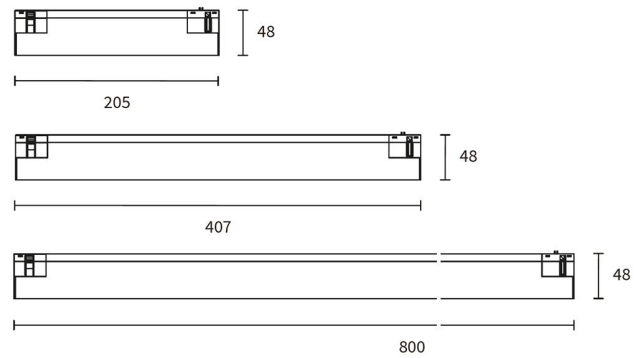

48v track - linear 2

Materiaal / Matériel / Material
Gelakt alu / Alu laqué / Painted alu

2700/3000K
CRI>90

Prijsindicatie
Indication de prix
Price indication

4w	€ 75,40
8w	€ 104,51
12w	€ 136,00