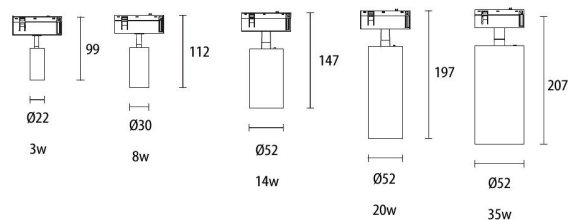

48v track - tube 1

Materiaal / Materiel / Material
Gelakt alu / Alu laqué / Painted alu

2700/3000K
CRI>90

Prijsindicatie
Indication de prix
Price indication

8w € 72,00