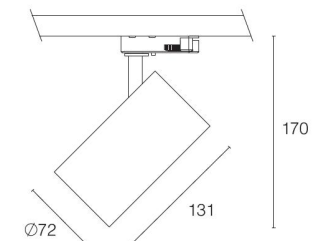

Proj 22 - 15w

230Vac	1 Led	15w	CE		IP20		3F	Ra>90	

6 024 04 nw	4000K	1561lm	Zwart / Noir / Black	€ 122,00
6 024 04 ww	2700K	1393lm	Zwart / Noir / Black	€ 122,00
6 024 04 xw	3000K	1440lm	Zwart / Noir / Black	€ 122,00
6 024 05 nw	4000K	1561lm	Wit / Blanc / White	€ 122,00
6 024 05 ww	2700K	1393lm	Wit / Blanc / White	€ 122,00
6 024 05 xw	3000K	1440lm	Wit / Blanc / White	€ 122,00
6 024 06 nw	4000K	1561lm	Grijs / Gris / Grey	€ 122,00
6 024 06 ww	2700K	1393lm	Grijs / Gris / Grey	€ 122,00
6 024 06 xw	3000K	1440lm	Grijs / Gris / Grey	€ 122,00