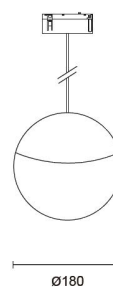

48v tracklights

Materiaal / Materiel / Material
Gelakt alu / Alu laqué / Painted alu

2700/3000K
CRI>90

Prijsindicatie
Indication de prix
Price indication

3w	€ 51,00
8w	€ 56,00
15w	€ 88,00
20w	€ 102,00
35w	€ 152,00

48v track - tube 1

Materiaal / Materiel / Material
Gelakt alu / Alu laqué / Painted alu

2700/3000K
CRI>90

Prijsindicatie
Indication de prix
Price indication

8w € 72,00

48v track - tube 2

Materiaal / Materiel / Material
Gelakt alu / Alu laqué / Painted alu

2700/3000K
CRI>90

Prijsindicatie
Indication de prix
Price indication

20w € 98,00

48v track - ball

Materiaal / Materiel / Material
Gelakt alu / Alu laqué / Painted alu

2700/3000K
CRI>90

Prijsindicatie
Indication de prix
Price indication

36w € 211,00