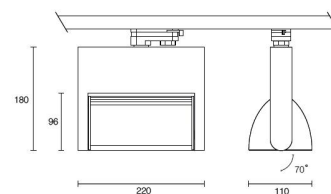

Projy 20 - 26w

230Vac	1 Led	26w	CE		IP20		3F

Materiaal / Materiel / Material
Gelakt alu (structuurlak) / Alu laqué (peinture texturée) /
Painted alu (texture paint)

6 020 01 nw	4000K	3600lm	Grijs/Gris/Grey	€ 199,50
6 020 01 ww	3000K	3350lm	Grijs/Gris/Grey	€ 199,50
6 020 02 nw	4000K	3600lm	Wit/Blanc/White	€ 199,50
6 020 02 ww	3000K	3350lm	Wit/Blanc/White	€ 199,50
6 020 03 nw	4000K	3600lm	Zwart/Noir/Black	€ 199,50
6 020 03 ww	3000K	3350lm	Zwart/Noir/Black	€ 199,50