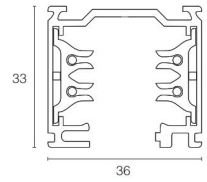

Projirail

230Vac 3F

Materiaal / Matériel / Material
Alu

1m		
6 005 01 b	Zwart / Noir / Black	€ 31,45
6 005 01 w	Wit / Blanc / White	€ 31,45
6 005 01 a	Geanodiseerd / Anodisé / Anodised	€ 31,45
2m		
6 005 02 b	Zwart / Noir / Black	€ 68,86
6 005 02 w	Wit / Blanc / White	€ 68,86
6 005 02 a	Geanodiseerd / Anodisé / Anodised	€ 68,86

Projirail Accessoires / Accessoires / Accessories