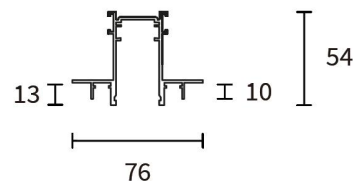

NEW! 48Vdc TRACK SYSTEM

In de tweede helft van 2018 wordt ons nieuwe 48Vdc track systeem gelanceerd. Het gamma omvat een in- en opbouwprofiel met de accessoires, enkele tracklights, enkele pendels en een aantal vaste modules in verschillende afmetingen. Op deze en de volgende pagina's wordt reeds een overzicht gegeven van de verschillende onderdelen. Hou onze website in de gaten voor verdere gedetailleerde info.

Dans la seconde moitié de 2018, notre nouveau système Track 48Vdc sera lancé. La gamme comprend un profil encastré et un profil pour monter sur le plafond avec les accessoires, quelques tracklights, quelques pendules et un certain nombre de modules fixe de différentes tailles. Un aperçu des différentes parties est déjà donné sur cette page et les pages suivantes. Gardez un oeil sur notre site Web pour plus d'informations détaillées.

In the second half of 2018 our new 48Vdc track system will be launched. The range includes a built-in and built-up profile with the accessories, some tracklights, a few pendant lights and a number of fixed modules in different sizes. An overview of the different parts is already given on this and the following pages. Keep an eye on our website for further detailed information.

48v track - on

Materiaal / Matériel / Material
Gelakt alu / Alu laqué / Painted alu

Prijsindicatie
Indication de prix
Price indication

1m	€ 64,00
2m	€ 128,00
3m*	€ 192,00

* Op aanvraag / sûr demande / on demand

48v track - in

Materiaal / Matériel / Material
Gelakt alu / Alu laqué / Painted alu

Prijsindicatie
Indication de prix
Price indication

1m	€ 68,00
2m	€ 136,00
3m*	€ 204,00

* Op aanvraag / sûr demande / on demand