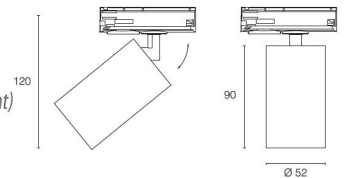

Proji 21 - 1 fase

230Vac	1 Led	8w	CE		IP20		1F	Ra>90	

Zwart gelakt alu (struct. lak) / Alu laqué en Noir (peint. tex.) / Black painted alu (tex. paint)

6 023 05 xw	3000K	590lm	Reflector: Zwart / Noir / Black	€ 102,40
6 023 05 ww	2700K	570lm	Reflector: Zwart / Noir / Black	€ 102,40
6 023 06 xw	3000K	590lm	Reflector: Goud / Or / Gold	€ 114,40
6 023 06 ww	2700K	570lm	Reflector: Goud / Or / Gold	€ 114,40

Wit gelakt alu (struct. lak) / Alu laqué en blanc (peint. tex.) / White painted alu (tex. paint)

6 023 07 xw	3000K	590lm	Reflector: Zwart / Noir / Black	€ 102,40
6 023 07 ww	2700K	570lm	Reflector: Zwart / Noir / Black	€ 102,40
6 023 08 xw	3000K	590lm	Reflector: Goud / Or / Gold	€ 114,40
6 023 08 ww	2700K	570lm	Reflector: Goud / Or / Gold	€ 114,40