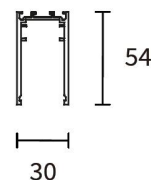

48v track - in

Materiaal / Matériel / Material
Gelakt alu / Alu laqué / Painted alu

Prijsindicatie
Indication de prix
Price indication

1m	€ 68,00
2m	€ 136,00
3m*	€ 204,00

* Op aanvraag / sûr demande / on demand