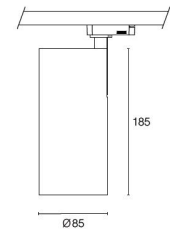

Plafo 23 - grey

85-
265Vac

1 Led

20w

CE

IP20

Ra>95

3F

Materiaal / Materiel / Material

Grijs gelakt alu / Alu laqué en gris / Grey painted alu

			Reflector	
6 025 07 nw	4000K	1420lm	Grijs/Gris/Grey	€ 168,00
6 025 07 ww	2700K	1300lm	Grijs/Gris/Grey	€ 168,00
6 025 07 xw	3000K	1350lm	Grijs/Gris/Grey	€ 168,00
6 025 08 nw	4000K	1420lm	Goud/Or/Gold	€ 168,00
6 025 08 ww	2700K	1300lm	Goud/Or/Gold	€ 168,00
6 025 08 xw	3000K	1350lm	Goud/Or/Gold	€ 168,00