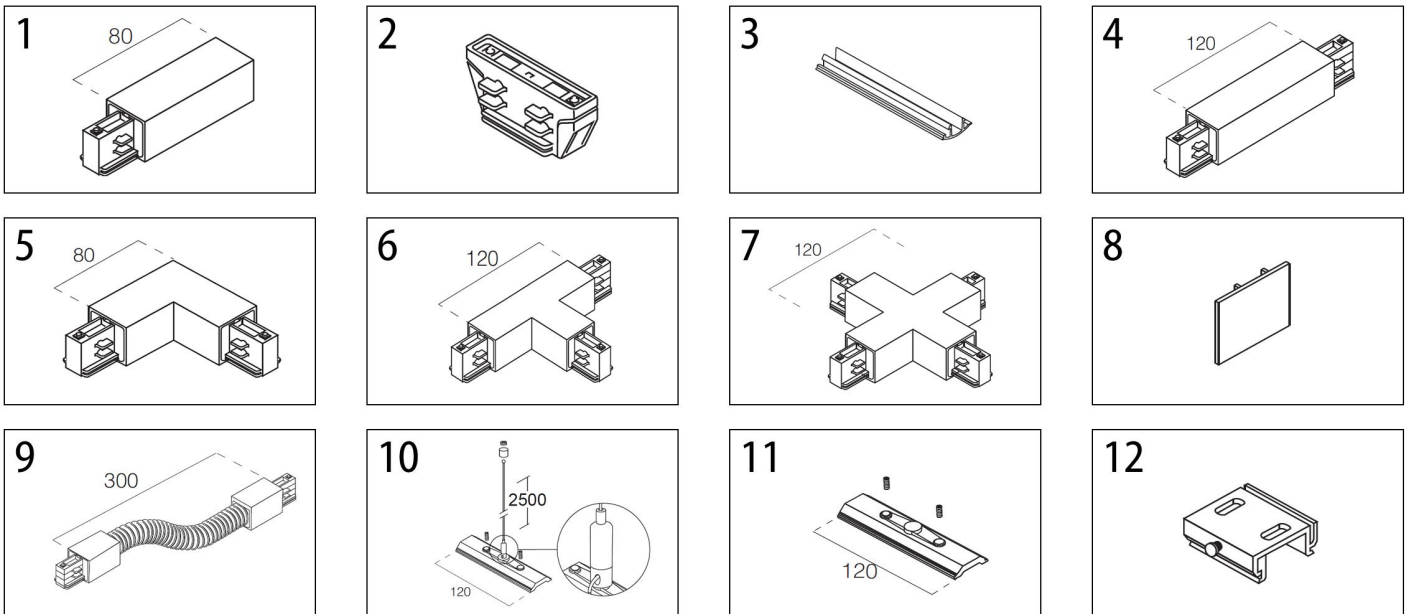

Projirail Accessoires / Accessoires / Accessories

N	Omschrijving / Description / Description	Art. n. wit/blanc/white	Art. n. zwart/noir/black	Art. n. geanodiseerd anodisé / anodised	Prijs / Prix / Price
1a	Eindstuk rechts / Embout a droite / Right end piece	6 006 01 w R	6 006 01 b R	6 006 01 a R	€ 11,58
1b	Eindstuk links / Embout a gauche / Left end piece	6 006 01 w L	6 006 01 b L	6 006 01 a L	€ 11,58
2	Elektrisch verbindstuk / Connecteur électrique / Straight electrical joint	6 006 02 w	6 006 02 b		€ 7,75
3	Afdekking / Cache / Cover	6 006 03 w	6 006 03 b		€ 3,10
4	Midden connector / Connecteur centre / Central connector	6 006 04 w	6 006 04 b	6 006 04 a	€ 23,21
5a	Binnen L verbinding / Connecteur L interieur / Inside L connector	6 006 05 w I	6 006 05 b I	6 006 05 a I	€ 25,17
5b	Buiten L verbinding / Connecteur L exterieur / Outside L connector	6 006 05 w O	6 006 05 b O	6 006 05 a O	€ 25,17
6a	T-verbinding rechts / Connecteur T droite / T - connector right	6 006 06 w R	6 006 06 b R	6 006 06 a R	€ 38,70
6b	T-verbinding links / Connecteur T gauche / T - connector left	6 006 06 w L	6 006 06 b L	6 006 06 a L	€ 38,70
7	X-verbinding / Connecteur X / X - connector	6 006 07 w	6 006 07 b	6 006 07 a	€ 50,25
8	Eindstuk / Pièce de finition / End cap	6 006 08 w	6 006 08 b	6 006 08 a	€ 1,13
9	Flexibele verbinding / Connecteur flexible / Flexible joint	6 006 09 w	6 006 09 b	6 006 09 a	€ 31,58
10	Ophangbevestiging 2m / Kit suspension 2m / Suspension kit 2m	6 006 10 w	6 006 10 b		€ 11,94
11	Bevestigingsplaat / Pièce de suspension / Suspension plate	6 006 11	6 006 11	6 006 11	€ 6,03
12	Ophang bevestiging / Kit suspension / Suspension kit	6 006 12	6 006 12	6 006 12	€ 4,85