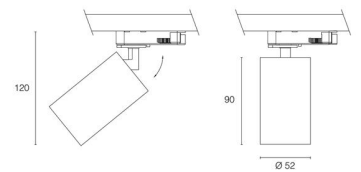

Proji 21 - 3 fase

230Vac	1 Led	8w	CE		IP20		3F	Ra>90	

Zwart gelakt alu (struct. lak) / Alu laqué en Noir (peint. tex.) / Black painted alu (tex. paint)

6 023 01 xw	3000K	590lm	Reflector: Zwart / Noir / Black	€ 110,00
6 023 01 ww	2700K	570lm	Reflector: Zwart / Noir / Black	€ 110,00
6 023 03 xw	3000K	590lm	Reflector: Goud / Or / Gold	€ 122,00
6 023 03 ww	2700K	570lm	Reflector: Goud / Or / Gold	€ 122,00

Wit gelakt alu (struct. lak) / Alu laqué en blanc (peint. tex.) / White painted alu (tex. paint)

6 023 02 xw	3000K	590lm	Reflector: Zwart / Noir / Black	€ 110,00
6 023 02 ww	2700K	570lm	Reflector: Zwart / Noir / Black	€ 110,00
6 023 04 xw	3000K	590lm	Reflector: Goud / Or / Gold	€ 122,00
6 023 04 ww	2700K	570lm	Reflector: Goud / Or / Gold	€ 122,00