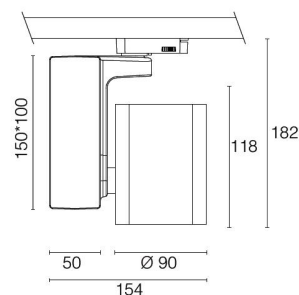

Proj 12

230Vac	1 Led	26w	CE		IP20		3F

Materiaal / Materiel / Material
Gelakt alu (structuurlak) / Alu laqué (peinture texturée) / Painted alu (texture paint)

6 012 01 nw	4000K	3600lm	Grijs/Gris/Grey	€ 189,00
6 012 01 ww	3000K	3350lm	Grijs/Gris/Grey	€ 189,00
6 012 02 nw	4000K	3600lm	Wit/Blanc/White	€ 189,00
6 012 02 ww	3000K	3350lm	Wit/Blanc/White	€ 189,00
6 012 03 nw	4000K	3600lm	Zwart/Noir/Black	€ 189,00
6 012 03 ww	3000K	3350lm	Zwart/Noir/Black	€ 189,00