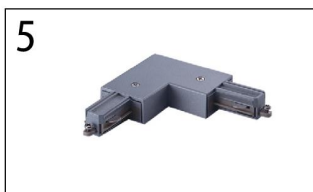

## Proji rail - 1 fase Accessoires / Accessoires / Accessories

N	Omschrijving / Description / Description	Art. n. wit/blanc/white	Art. n. zwart/noir/black	Art. n. geanodiseerd anodisé / anodised	Prijs / Prix / Price
1a	Eindstuk rechts / Embout a droite / Right end piece	6 022 03 w R	6 022 03 b R	6 022 03 a R	€ 4,89
1b	Eindstuk links / Embout a gauche / Left end piece	6 022 03 w L	6 022 03 b L	6 022 03 a L	€ 4,89
2	Verbindstuk / Connecteur / Straight joint	6 022 04 w	6 022 04 b	6 022 04 a	€ 3,22
3	Ophangbevestiging 2m / Kit suspension 2m / Suspension kit 2m			6 022 05 a	€ 9,66
4	Midden connector / Connecteur centre / Central connector	6 022 06 w	6 022 06 b	6 022 06 a	€ 8,20
5a	Binnen L verbinding / Connecteur L interieur / Inside L connector	6 022 07 w I	6 022 07 b I	6 022 07 a I	€ 8,34
5b	Buiten L verbinding / Connecteur L exterieur / Outside L connector	6 022 07 w O	6 022 07 b O	6 022 07 a O	€ 8,34
6a	T-verbinding rechts / Connecteur T droite / T - connector right	6 022 08 w R	6 022 08 b R	6 022 08 a R	€ 12,22
6b	T-verbinding links / Connecteur T gauche / T - connector left	6 022 08 w L	6 022 08 b L	6 022 08 a L	€ 12,22
7	X-verbinding / Connecteur X / X - connector	6 022 09 w	6 022 09 b	6 022 09 a	€ 16,38
8	Eindstuk / Pièce de finition / End cap	6 022 10 w	6 022 10 b	6 022 10 a	€ 0,69