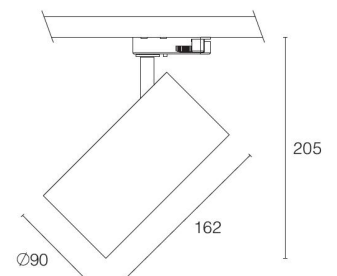

Proj 22 - 27w

230Vac	1 Led	27w	CE		IP20		3F	Ra>90	

6 024 07 nw	4000K	3121lm	Zwart / Noir / Black	€ 169,20
6 024 07 ww	2700K	2786lm	Zwart / Noir / Black	€ 169,20
6 024 07 xw	3000K	2902lm	Zwart / Noir / Black	€ 169,20
6 024 08 nw	4000K	3121lm	Wit / Blanc / White	€ 169,20
6 024 08 ww	2700K	2786lm	Wit / Blanc / White	€ 169,20
6 024 08 xw	3000K	2902lm	Wit / Blanc / White	€ 169,20
6 024 09 nw	4000K	3121lm	Grijs / Gris / Grey	€ 169,20
6 024 09 ww	2700K	2786lm	Grijs / Gris / Grey	€ 169,20
6 024 09 xw	3000K	2902lm	Grijs / Gris / Grey	€ 169,20