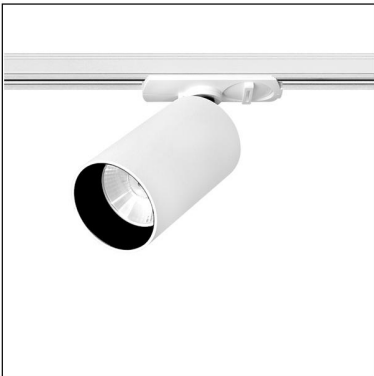

Proji 21 - 1 fase

230Vac	1 Led	8w	CE		IP20		1F	Ra>90	

Zwart gelakt alu (struct. lak) / Alu laqué en Noir (peint. tex.) / Black painted alu (tex. paint)

6 023 05 xw	3000K	590lm	Reflector: Zwart / Noir / Black	€ 102,40
6 023 05 ww	2700K	570lm	Reflector: Zwart / Noir / Black	€ 102,40
6 023 06 xw	3000K	590lm	Reflector: Goud / Or / Gold	€ 114,40
6 023 06 ww	2700K	570lm	Reflector: Goud / Or / Gold	€ 114,40

Wit gelakt alu (struct. lak) / Alu laqué en blanc (peint. tex.) / White painted alu (tex. paint)

6 023 07 xw	3000K	590lm	Reflector: Zwart / Noir / Black	€ 102,40
6 023 07 ww	2700K	570lm	Reflector: Zwart / Noir / Black	€ 102,40
6 023 08 xw	3000K	590lm	Reflector: Goud / Or / Gold	€ 114,40
6 023 08 ww	2700K	570lm	Reflector: Goud / Or / Gold	€ 114,40

Proji 21 - 3 fase

230Vac	1 Led	8w	CE		IP20		3F	Ra>90	

Zwart gelakt alu (struct. lak) / Alu laqué en Noir (peint. tex.) / Black painted alu (tex. paint)

6 023 01 xw	3000K	590lm	Reflector: Zwart / Noir / Black	€ 110,00
6 023 01 ww	2700K	570lm	Reflector: Zwart / Noir / Black	€ 110,00
6 023 03 xw	3000K	590lm	Reflector: Goud / Or / Gold	€ 122,00
6 023 03 ww	2700K	570lm	Reflector: Goud / Or / Gold	€ 122,00

Wit gelakt alu (struct. lak) / Alu laqué en blanc (peint. tex.) / White painted alu (tex. paint)

6 023 02 xw	3000K	590lm	Reflector: Zwart / Noir / Black	€ 110,00
6 023 02 ww	2700K	570lm	Reflector: Zwart / Noir / Black	€ 110,00
6 023 04 xw	3000K	590lm	Reflector: Goud / Or / Gold	€ 122,00
6 023 04 ww	2700K	570lm	Reflector: Goud / Or / Gold	€ 122,00