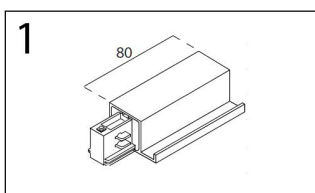

## Proji rail recessed Accessoires / Accessoires / Accessories

N	Omschrijving / Description / Description	Art. n. wit/blanc/white	Art. n. zwart/noir/black	Art. n. geanodiseerd / anodisé / anodised	Prijs / Prix / Price
1a	Eindstuk rechts / Embout a droite / Right end piece	6 021 03 w R	6 021 03 b R	6 021 03 a R	€ 12,44
1b	Eindstuk links / Embout a gauche / Left end piece	6 021 03 w L	6 021 03 b L	6 021 03 a L	€ 12,44
2	Elektrisch verbindstuk / Connecteur électrique / Straight electrical joint	6 021 04 w	6 021 04 b		€ 7,75
3	Afdekking / Cache / Cover	6 021 05 w	6 021 05 b		€ 3,10
4	Midden connector / Connecteur centre / Central connector	6 021 06 w	6 021 06 b	6 021 06 a	€ 25,05
5	Eindstuk / Pièce de finition / End cap	6 021 07 w	6 021 07 b	6 021 07 a	€ 1,14
6	Verbinding / Connecteur / Connector	6 021 08 w	6 021 08 b		€ 5,95
7	Monopoint	6 021 09 w	6 021 09 b	6 021 09 a	€ 29,38
8	Ophangstuk / Pièce de suspension / Suspension part			6 021 10 a	€ 2,74
9	Ophangbevestiging 2m / Kit suspension 2m / Suspension kit 2m	6 021 11 w	6 021 11 b		€ 11,94
10	Bevestigingsplaat / Pièce de suspension / Suspension plate			6 021 12 a	€ 6,03
11	Ophang bevestiging / Kit suspension / Suspension kit			6 021 13 a	€ 4,85