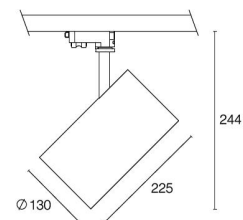

Projy 17 - 26w

230Vac	1 Led	26w	CE		IP20		3F

Materiaal / Materiel / Material
Gelakt alu (structuurlak) / Alu laqué (peinture texturée) /
Painted alu (texture paint)

6 017 01 nw	4000K	3600lm	Grijs/Gris/Grey	€ 183,75
6 017 01 ww	3000K	3350lm	Grijs/Gris/Grey	€ 183,75
6 017 02 nw	4000K	3600lm	Wit/Blanc/White	€ 183,75
6 017 02 ww	3000K	3350lm	Wit/Blanc/White	€ 183,75
6 017 03 nw	4000K	3600lm	Zwart/Noir/Black	€ 183,75
6 017 03 ww	3000K	3350lm	Zwart/Noir/Black	€ 183,75

Projy 17 - 42w

230Vac	1 Led	42w	CE		IP20		3F

Materiaal / Materiel / Material
Gelakt alu (structuurlak) / Alu laqué (peinture texturée) /
Painted alu (texture paint)

6 017 04 nw	4000K	5450lm	Grijs/Gris/Grey	€ 215,25
6 017 04 ww	3000K	5100lm	Grijs/Gris/Grey	€ 215,25
6 017 05 nw	4000K	5450lm	Wit/Blanc/White	€ 215,25
6 017 05 ww	3000K	5100lm	Wit/Blanc/White	€ 215,25
6 017 06 nw	4000K	5450lm	Zwart/Noir/Black	€ 215,25
6 017 06 ww	3000K	5100lm	Zwart/Noir/Black	€ 215,25

Projy 20 - 26w

230Vac	1 Led	26w	CE		IP20		3F

Materiaal / Materiel / Material
Gelakt alu (structuurlak) / Alu laqué (peinture texturée) /
Painted alu (texture paint)

6 020 01 nw	4000K	3600lm	Grijs/Gris/Grey	€ 199,50
6 020 01 ww	3000K	3350lm	Grijs/Gris/Grey	€ 199,50
6 020 02 nw	4000K	3600lm	Wit/Blanc/White	€ 199,50
6 020 02 ww	3000K	3350lm	Wit/Blanc/White	€ 199,50
6 020 03 nw	4000K	3600lm	Zwart/Noir/Black	€ 199,50
6 020 03 ww	3000K	3350lm	Zwart/Noir/Black	€ 199,50

Projy 20 - 42w

230Vac	1 Led	26w	CE		IP20		3F

Materiaal / Materiel / Material
Gelakt alu (structuurlak) / Alu laqué (peinture texturée) /
Painted alu (texture paint)