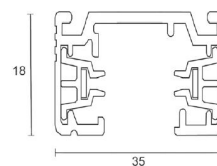

## Proji rail - 1 fase Accessoires / Accessoires / Accessories

N	Omschrijving / Description / Description	Art. n. wit/blanc/white	Art. n. zwart/noir/black	Art. n. geanodiseerd anodisé / anodised	Prijs / Prix / Price
1a	Eindstuk rechts / Embout a droite / Right end piece	6 022 03 w R	6 022 03 b R	6 022 03 a R	€ 4,89
1b	Eindstuk links / Embout a gauche / Left end piece	6 022 03 w L	6 022 03 b L	6 022 03 a L	€ 4,89
2	Verbindstuk / Connecteur / Straight joint	6 022 04 w	6 022 04 b	6 022 04 a	€ 3,22
3	Ophangbevestiging 2m / Kit suspension 2m / Suspension kit 2m			6 022 05 a	€ 9,66
4	Midden connector / Connecteur centre / Central connector	6 022 06 w	6 022 06 b	6 022 06 a	€ 8,20
5a	Binnen L verbinding / Connecteur L interieur / Inside L connector	6 022 07 w I	6 022 07 b I	6 022 07 a I	€ 8,34
5b	Buiten L verbinding / Connecteur L exterieur / Outside L connector	6 022 07 w O	6 022 07 b O	6 022 07 a O	€ 8,34
6a	T-verbinding rechts / Connecteur T droite / T - connector right	6 022 08 w R	6 022 08 b R	6 022 08 a R	€ 12,22
6b	T-verbinding links / Connecteur T gauche / T - connector left	6 022 08 w L	6 022 08 b L	6 022 08 a L	€ 12,22
7	X-verbinding / Connecteur X / X - connector	6 022 09 w	6 022 09 b	6 022 09 a	€ 16,38
8	Eindstuk / Pièce de finition / End cap	6 022 10 w	6 022 10 b	6 022 10 a	€ 0,69