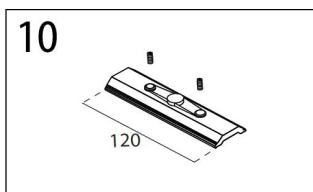

## Proji rail recessed Accessoires / Accessoires / Accessories

N	Omschrijving / Description / Description	Art. n. wit/blanc/white	Art. n. zwart/noir/black	Art. n. geanodiseerd / anodisé / anodised	Prijs / Prix / Price
1a	Eindstuk rechts / Embout a droite / Right end piece	6 021 03 w R	6 021 03 b R	6 021 03 a R	€ 12,44
1b	Eindstuk links / Embout a gauche / Left end piece	6 021 03 w L	6 021 03 b L	6 021 03 a L	€ 12,44
2	Elektrisch verbindstuk / Connecteur électrique / Straight electrical joint	6 021 04 w	6 021 04 b		€ 7,75
3	Afdekking / Cache / Cover	6 021 05 w	6 021 05 b		€ 3,10
4	Midden connector / Connecteur centre / Central connector	6 021 06 w	6 021 06 b	6 021 06 a	€ 25,05
5	Eindstuk / Pièce de finition / End cap	6 021 07 w	6 021 07 b	6 021 07 a	€ 1,14
6	Verbinding / Connecteur / Connector	6 021 08 w	6 021 08 b		€ 5,95
7	Monopoint	6 021 09 w	6 021 09 b	6 021 09 a	€ 29,38
8	Ophangstuk / Pièce de suspension / Suspension part			6 021 10 a	€ 2,74
9	Ophangbevestiging 2m / Kit suspension 2m / Suspension kit 2m	6 021 11 w	6 021 11 b		€ 11,94
10	Bevestigingsplaat / Pièce de suspension / Suspension plate			6 021 12 a	€ 6,03
11	Ophang bevestiging / Kit suspension / Suspension kit			6 021 13 a	€ 4,85