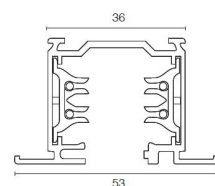

Proji rail - recessed

230Vac 3F

Materiaal / Matériel / Material
Alu

1m		
6 021 01 b	Zwart / Noir / Black	€ 32,21
6 021 01 w	Wit / Blanc / White	€ 32,21
6 021 01 a	Geanodiseerd / Anodisé / Anodised	€ 32,21
2m		
6 021 02 b	Zwart / Noir / Black	€ 63,01
6 021 02 w	Wit / Blanc / White	€ 63,01
6 021 02 a	Geanodiseerd / Anodisé / Anodised	€ 63,01

Proji rail recessed Accessoires / Accessoires / Accessories

N	Omschrijving / Description / Description	Art. n. wit/blanc/white	Art. n. zwart/noir/black	Art. n. geanodiseerd / anodisé / anodised	Prijs / Prix / Price
1a	Eindstuk rechts / Embout a droite / Right end piece	6 021 03 w R	6 021 03 b R	6 021 03 a R	€ 12,44
1b	Eindstuk links / Embout a gauche / Left end piece	6 021 03 w L	6 021 03 b L	6 021 03 a L	€ 12,44
2	Elektrisch verbindstuk / Connecteur électrique / Straight electrical joint	6 021 04 w	6 021 04 b		€ 7,75
3	Afdekking / Cache / Cover	6 021 05 w	6 021 05 b		€ 3,10
4	Midden connector / Connecteur centre / Central connector	6 021 06 w	6 021 06 b	6 021 06 a	€ 25,05
5	Eindstuk / Pièce de finition / End cap	6 021 07 w	6 021 07 b	6 021 07 a	€ 1,14
6	Verbinding / Connecteur / Connector	6 021 08 w	6 021 08 b		€ 5,95
7	Monopoint	6 021 09 w	6 021 09 b	6 021 09 a	€ 29,38
8	Ophangstuk / Pièce de suspension / Suspension part			6 021 10 a	€ 2,74
9	Ophangbevestiging 2m / Kit suspension 2m / Suspension kit 2m	6 021 11 w	6 021 11 b		€ 11,94
10	Bevestigingsplaat / Pièce de suspension / Suspension plate			6 021 12 a	€ 6,03
11	Ophang bevestiging / Kit suspension / Suspension kit			6 021 13 a	€ 4,85