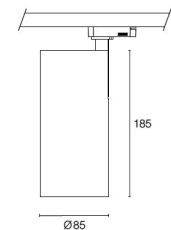

Proji 23

Cree led

CRI > 95

Triac dimbaar

Beschikbaar in wit, zwart of
grijze structuurlak.

Standaard 40°, 15° en 25°
mogelijk.

Cree led

CRI > 95

Triac dimmable

Disponible en peinture
texturée blanc, noir ou gris.

Standard 40°, 15° et 25°
possible.

Cree led

CRI > 95

Triac dimmable

Available in white, black or gray
texture paint.

Standard 40°, 15° and 25°
possible.

Proji 23 - white

85-
265Vac

1 Led

20w

CE

IP20

Ra>95

3F

Materiaal / Materiel / Material

Wit gelakt alu / Alu laqué en blanc / White painted alu

			Reflector	
6 025 01 nw	4000K	1420lm	Wit/Blanc/White	€ 168,00
6 025 01 ww	2700K	1300lm	Wit/Blanc/White	€ 168,00
6 025 01 xw	3000K	1350lm	Wit/Blanc/White	€ 168,00
6 025 02 nw	4000K	1420lm	Goud/Or/Gold	€ 168,00
6 025 02 ww	2700K	1300lm	Goud/Or/Gold	€ 168,00
6 025 02 xw	3000K	1350lm	Goud/Or/Gold	€ 168,00
6 025 03 nw	4000K	1420lm	Zwart/Noir/Black	€ 168,00
6 025 03 ww	2700K	1300lm	Zwart/Noir/Black	€ 168,00
6 025 03 xw	3000K	1350lm	Zwart/Noir/Black	€ 168,00

Proji 23 - black

85-
265Vac

1 Led

20w

CE

IP20

Ra>95

3F

Materiaal / Materiel / Material

Zwart gelakt alu / Alu laqué en noir / Black painted alu

			Reflector	
6 025 04 nw	4000K	1420lm	Zwart/Noir/Black	€ 168,00
6 025 04 ww	2700K	1300lm	Zwart/Noir/Black	€ 168,00
6 025 04 xw	3000K	1350lm	Zwart/Noir/Black	€ 168,00
6 025 05 nw	4000K	1420lm	Goud/Or/Gold	€ 168,00
6 025 05 ww	2700K	1300lm	Goud/Or/Gold	€ 168,00
6 025 05 xw	3000K	1350lm	Goud/Or/Gold	€ 168,00
6 025 06 nw	4000K	1420lm	Wt/Blanc/White	€ 168,00
6 025 06 ww	2700K	1300lm	Wit/Blanc/White	€ 168,00
6 025 06 xw	3000K	1350lm	Wit/Blanc/White	€ 168,00

Plafo 23 - grey

85-
265Vac

1 Led

20w

CE

IP20

Ra>95

3F

Materiaal / Materiel / Material

Grijs gelakt alu / Alu laqué en gris / Grey painted alu