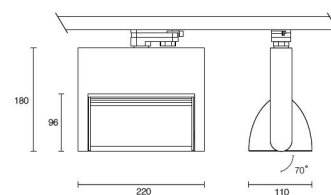

Projy 20 - 42w

230Vac	1 Led	26w	CE		IP20		3F

Materiaal / Materiel / Material
Gelakt alu (structuurlak) / Alu laqué (peinture texturée) /
Painted alu (texture paint)

6 020 04 nw	4000K	5450lm	Grijs/Gris/Grey	€ 239,50
6 020 04 ww	3000K	5100lm	Grijs/Gris/Grey	€ 239,50
6 020 05 nw	4000K	5450lm	Wit/Blanc/White	€ 239,50
6 020 05 ww	3000K	5100lm	Wit/Blanc/White	€ 239,50
6 020 06 nw	4000K	5450lm	Zwart/Noir/Black	€ 239,50
6 020 06 ww	3000K	5100lm	Zwart/Noir/Black	€ 239,50