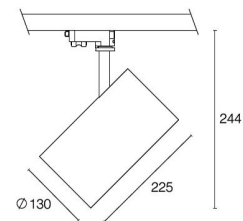

Projy 17 - 42w

230Vac	1 Led	42w	CE		IP20		3F

Materiaal / Materiel / Material
Gelakt alu (structuurlak) / Alu laqué (peinture texturée) /
Painted alu (texture paint)

6 017 04 nw	4000K	5450lm	Grijs/Gris/Grey	€ 215,25
6 017 04 ww	3000K	5100lm	Grijs/Gris/Grey	€ 215,25
6 017 05 nw	4000K	5450lm	Wit/Blanc/White	€ 215,25
6 017 05 ww	3000K	5100lm	Wit/Blanc/White	€ 215,25
6 017 06 nw	4000K	5450lm	Zwart/Noir/Black	€ 215,25
6 017 06 ww	3000K	5100lm	Zwart/Noir/Black	€ 215,25