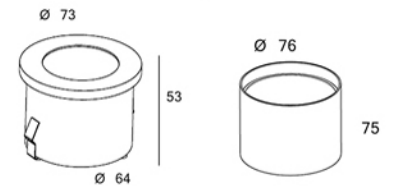

Materiaal / Matériel / Material

Grijs gelakt alu / Alu laqué en gris / Grey painted alu
Andere kleuren op aanvraag / Autres couleurs sur
demande / Other colors on request.