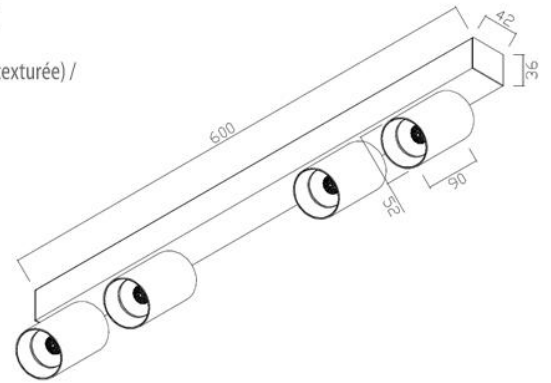

Plafo 37 - 52w - white

230Vac 4 Led 52w CE  IP20  30°  Ra>90

Materiaal / Materiel / Material

Wit gelakt alu (structuurlak) / Alu laqué en blanc (peinture texturée) /
White painted alu (texture paint)

<i>Non DIM</i>		<i>Cup</i>	
4 059 07 27	2700K 3320lm	Zwart / Noir / Black	
4 059 07 30	3000K 3560lm	Zwart / Noir / Black	