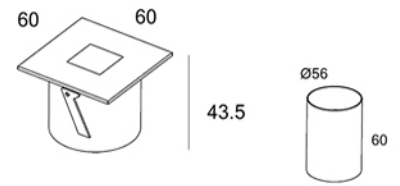

*GM: Mat glas / Verre sablé / Frosted glass