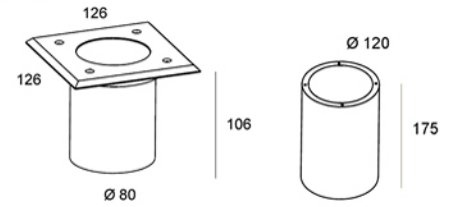

Mito square - 230Vac

230Vac	1 Led	10w	CE		IP67	

0076 01 nw t	4000K	1100lm	20°
0076 01 ww t	2700K	1020lm	20°
0076 01 xw t	3000K	1050lm	20°
0076 02 nw t	4000K	1100lm	40°
0076 02 ww t	2700K	1020lm	40°
0076 02 xw t	3000K	1050lm	40°
0076 03 nw t	4000K	1100lm	GM*
0076 03 ww t	2700K	1020lm	GM*
0076 03 xw t	3000K	1050lm	GM*
0076 04	Mito square box		

Materiaal / Matériel / Material
Roestvrij staal 316L / Acier inoxydable 316L / Stainless steel 316L