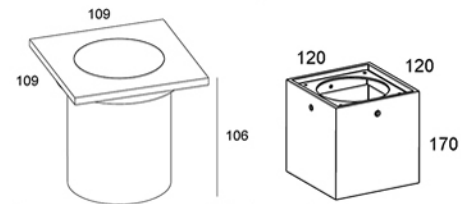

Mito square recessed - 230Vac

230Vac	1 Led	10w	CE		IP67	

0078 01 nw t	4000K	1100lm	20°
0078 01 ww t	2700K	1020lm	20°
0078 01 xw t	3000K	1050lm	20°
0078 02 nw t	4000K	1100lm	40°
0078 02 ww t	2700K	1020lm	40°
0078 02 xw t	3000K	1050lm	40°
0078 03 nw t	4000K	1100lm	GM*
0078 03 ww t	2700K	1020lm	GM*
0078 03 xw t	3000K	1050lm	GM*
0078 04	Mito square recessed box		

Materiaal / Materiel / Material
Geanodiseerd alu / Alu anodisé / Anodised alu
Andere kleuren op aanvraag / Autres couleurs sur
demande / Other colors on request.