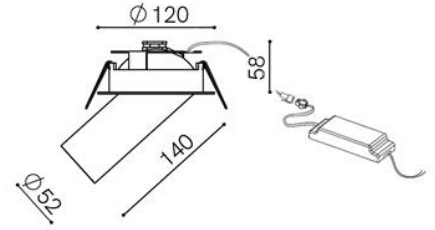

## Inbo 33 - black - 230Vac

*Materiaal / Materiel / Material*

Zwart gelakt alu (structuurlak) / Alu laqué en noir (peinture texturée) /  
Black painted alu (texture paint)

<i>Non DIM</i>		<i>Cup</i>		<i>Tube color</i>
3 060 11 27	2700K 1483lm	Zwart / Noir / Black	Zwart / Noir / Black	Zwart / Noir / Black
3 060 11 30	3000K 1574lm	Zwart / Noir / Black	Zwart / Noir / Black	Zwart / Noir / Black
3 060 12 27	2700K 1483lm	Zwart / Noir / Black	Wit / Blanc / White	Wit / Blanc / White
3 060 12 30	3000K 1574lm	Zwart / Noir / Black	Wit / Blanc / White	Wit / Blanc / White
<i>Triac DIM</i>		<i>Cup</i>		<i>Tube color</i>
3 060 13 27	2700K 1483lm	Zwart / Noir / Black	Zwart / Noir / Black	Zwart / Noir / Black
3 060 13 30	3000K 1574lm	Zwart / Noir / Black	Zwart / Noir / Black	Zwart / Noir / Black
3 060 14 27	2700K 1483lm	Zwart / Noir / Black	Wit / Blanc / White	Wit / Blanc / White
3 060 14 30	3000K 1574lm	Zwart / Noir / Black	Wit / Blanc / White	Wit / Blanc / White
<i>DALI DIM</i>		<i>Cup</i>		<i>Tube color</i>
3 060 15 27	2700K 1483lm	Zwart / Noir / Black	Zwart / Noir / Black	Zwart / Noir / Black
3 060 15 30	3000K 1574lm	Zwart / Noir / Black	Zwart / Noir / Black	Zwart / Noir / Black
3 060 16 27	2700K 1483lm	Zwart / Noir / Black	Wit / Blanc / White	Wit / Blanc / White
3 060 16 30	3000K 1574lm	Zwart / Noir / Black	Wit / Blanc / White	Wit / Blanc / White