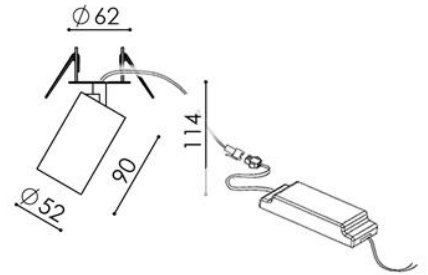

Inbo 35 - white - 230Vac

Materiaal / Materiel / Material

Wit gelakt alu (structuurlak) / Alu laqué en blanc (peinture texturée) /
White painted alu (texture paint)

Non DIM

3 064 02 27	2700K	1114lm	<i>Cup</i>
3 064 02 30	3000K	1168lm	Zwart / Noir / Black