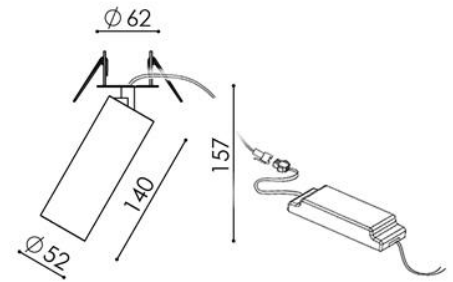

Inbo 36 - white - 230Vac

Materiaal / Matériel / Material
 Wit gelakt alu (structuurlak) / Alu laqué en blanc (peinture texturée) /
 White painted alu (texture paint)

<i>Non DIM</i>				<i>Cup</i>
3 065 02 27	2700K	1481lm	Zwart / Noir / Black	
3 065 02 30	3000K	1573lm	Zwart / Noir / Black	
<i>Triac DIM</i>				
3 065 03 27	2700K	1481lm	Zwart / Noir / Black	
3 065 03 30	3000K	1573lm	Zwart / Noir / Black	
<i>DALI DIM</i>				
3 065 04 27	2700K	1481lm	Zwart / Noir / Black	
3 065 04 30	3000K	1573lm	Zwart / Noir / Black	
<i>accessoires/accessoires/accessories</i>				
11 002 01	Binnenring goud / Anneau or / Cup gold			
11 002 02	Binnenring wit / Anneau blanc / Cup white			