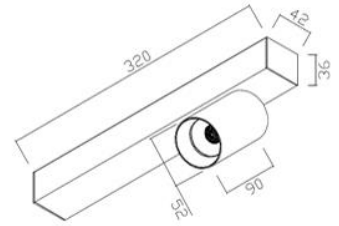

Plafo 33 - 13w - black

Materiaal / Materiel / Material

Zwart gelakt alu (structuurlak) / Alu laqué en noir (peinture texturée)
/Black painted alu (texture paint)

<i>Non DIM</i>			<i>Cup</i>
4 055 10 27	2700K	830lm	Zwart / Noir / Black
4 055 10 30	3000K	890lm	Zwart / Noir / Black

<i>Triac DIM</i>			
4 055 11 27	2700K	830lm	Zwart / Noir / Black
4 055 11 30	3000K	890lm	Zwart / Noir / Black

<i>DALI DIM</i>			
4 055 12 27	2700K	830lm	Zwart / Noir / Black
4 055 12 30	3000K	890lm	Zwart / Noir / Black