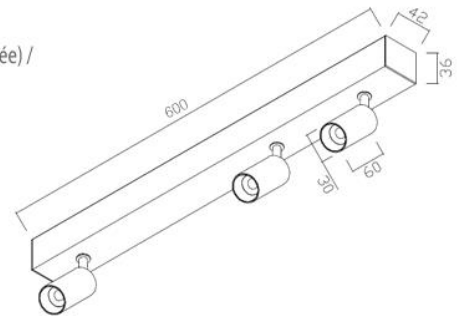

Plafo 35 - 21w - white

230Vac 3 Led 21w CE  IP20  30° Ra>90

Materiaal / Matériel / Material

Wit gelakt alu (structuurlak) / Alu laqué en blanc (peinture texturée) /
White painted alu (texture paint)

<i>Non DIM</i>		<i>Cup</i>	
4 057 01 27	2700K 1260lm	Zwart / Noir / Black	
4 057 01 30	3000K 1380lm	Zwart / Noir / Black	
<i>Triac DIM</i>			
4 057 02 27	2700K 1260lm	Zwart / Noir / Black	
4 057 02 30	3000K 1380lm	Zwart / Noir / Black	
<i>DALI DIM</i>			
4 057 03 27	2700K 1260lm	Zwart / Noir / Black	
4 057 03 30	3000K 1380lm	Zwart / Noir / Black	
<i>accessoires/accessoires/accessories</i>			
11 004 01	Binnenring goud / Anneau or / Cup gold		
11 004 02	Binnenring wit / Anneau blanc / Cup white		