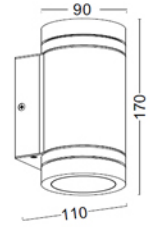

Wali 25

Materiaal / Materiel / Material

Zwart gelakt alu (structuurlak) / Alu laqué en noir (peinture texturée) /
Black painted alu (texture paint)

5 025 01 ww 3000K 1000lm