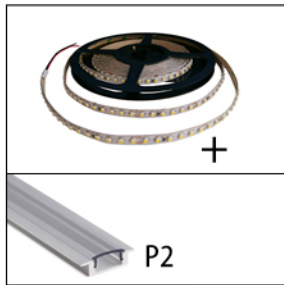

1 002 03 nw p2 c 3500K
1 002 03 w p2 c 6000K
1 002 03 ww p2 c 2700K
1 002 03 xw p2 c 3000K

Monoflex 9,6w/m in combinatie met Profiflat 2 met heldere cover
Monoflex 9,6w/m combinée avec le Profiflat 2 avec cache clair
Monoflex 9,6w/m combined with Profiflat 2 and clear cover

1 002 03 nw p2 o 3500K
1 002 03 w p2 o 6000K
1 002 03 ww p2 o 2700K
1 002 03 xw p2 o 3000K

Monoflex 9,6w/m in combinatie met Profiflat 2 met opale cover
Monoflex 9,6w/m combinée avec le Profiflat 2 avec cache opaline
Monoflex 9,6w/m combined with Profiflat 2 and opal cover