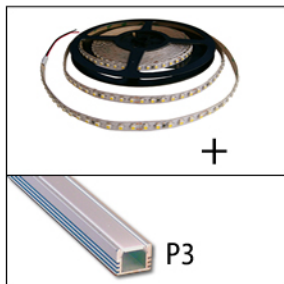

1 002 03 nw p3 c 3500K
1 002 03 w p3 c 6000K
1 002 03 ww p3 c 2700K
1 002 03 xw p3 c 3000K

Monoflex 9,6w/m in combinatie met Profiflat 3 met heldere cover
Monoflex 9,6w/m combinée avec le Profiflat 3 avec cache clair
Monoflex 9,6w/m combined with Profiflat 3 and clear cover

1 002 03 nw p3 o 3500K
1 002 03 w p3 o 6000K
1 002 03 ww p3 o 2700K
1 002 03 xw p3 o 3000K

Monoflex 9,6w/m in combinatie met Profiflat 3 met opale cover
Monoflex 9,6w/m combinée avec le Profiflat 3 avec cache opaline
Monoflex 9,6w/m combined with Profiflat 3 and opal cover