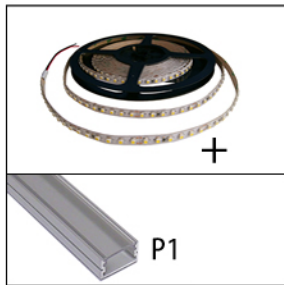

Monoflex 9,6w/m assembled

De Monoflex 9,6w/m assembled bestaat uit een ledstrip van 9,6w/m voorgeassembleerd in een profiel naar keuze. Er kan gekozen worden tussen de Profiflat 1 (p1), Profiflat 2 (p2) of Profiflat 3 (p3). Met heldere (c) of opale (o) cover. Aan de profielen hangt een aansluitkabel van 0,5m. De profielen kunnen max. 2 meter lang zijn.

Le Monoflex 9,6w/m assemblée se compose d'une bandeau LED de 9,6w/m pré-assemblé dans un profil de votre choix. Vous pouvez choisir entre le Profiflat 1 (p1), Profiflat 2 (p2) ou Profiflat 3 (p3). Avec cache clair (c) ou opaline (o). Sur les profils est un câble de connexion de 0,5m. La longueur maximale du profil est de 2 mètres.

The Monoflex 9,6w/m assembled consists of an LED strip 9,6w/m pre-assembled in a profile of your choice. You can choose between the Profiflat 1 (p1), Profiflat 2 (p2) or Profiflat 3 (p3). With clear (c) or opal (o) cover. On the profiles is a connection cable of 0,5m. The profiles can be up to 2 meter.