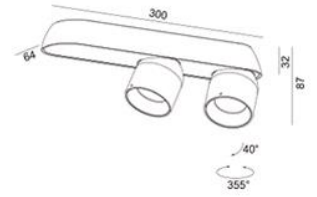

Plafo 23 - white

Materiaal / Matériel / Material
Wit gelakt alu (structuurlak) / Alu laqué en blanc (peinture texturée) /
White painted alu (texture paint)

4 045 01 27	2700K	1100lm	<i>Cup</i> Zwart / Noir / Black	€ 152,00
accessoires/accessoires/accessories				
11 000 01	Binnenring goud / Anneau or / Cup gold			€ 4,00
11 000 02	Binnenring wit / Anneau blanc / Cup white			€ 4,00