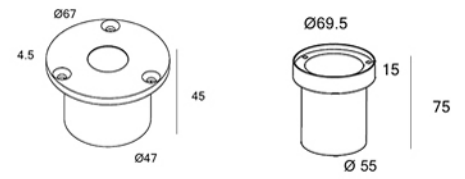

*GM: Mat glas / Verre sablé / Frosted glass