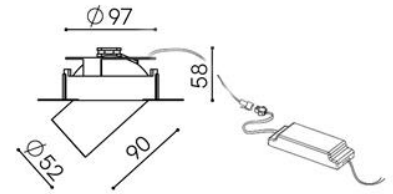

Trim 7 - white - 230Vac

Materiaal / Materiel / Material

Wit gelakt alu (structuurlak) / Alu laqué en blanc (peinture texturée)
/ White painted alu (texture paint)

<i>Non DIM</i>		<i>Cup</i>	
3 061 02 27	2700K 1114lm	Zwart / Noir / Black	
3 061 02 30	3000K 1168lm	Zwart / Noir / Black	
<i>Triac DIM</i>			
3 061 03 27	2700K 1114lm	Zwart / Noir / Black	
3 061 03 30	3000K 1168lm	Zwart / Noir / Black	
<i>DALI DIM</i>			
3 061 04 27	2700K 1114lm	Zwart / Noir / Black	
3 061 04 30	3000K 1168lm	Zwart / Noir / Black	
<i>accessoires/accessoires/accessories</i>			
11 002 01	Binnenring goud / Anneau or / Cup gold		
11 002 02	Binnenring wit / Anneau blanc / Cup white		