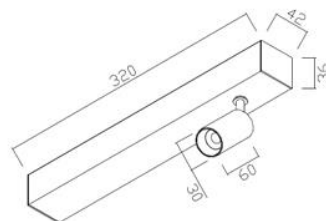

## Plafo 33 - 7w - white

*Materiaal / Materiel / Material*

Wit gelakt alu (structuurlak) / Alu laqué en blanc (peinture texturée) / White painted alu (texture paint)

<i>Non DIM</i>		<i>Cup</i>	
4 055 01 27	2700K 420lm	Zwart / Noir / Black	
4 055 01 30	3000K 460lm	Zwart / Noir / Black	