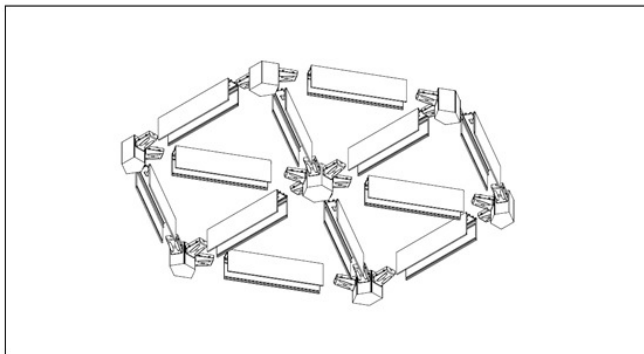

48v track - on - accessories square installation

N Zwart / Noir / Black

- 1 6 200 08 b Elektrische verbinding 90° - Connexion électrique 90° - Electrical connection 90°
- 2 6 200 09 b Elektrische doorverbinding - Connexion électrique - Electrical connection
- 3 6 200 10 b Elektrische T - verbinding links - Connexion T gauche électrique - Electrical left T - connection
- 3 6 200 11 b Elektrische T - verbinding rechts - Connexion T droite électrique - Electrical right T - connection
- 4 6 200 12 b Elektrische X - verbinding - Connexion X électrique - Electrical X - connection

N Wit / Blanc / White

- 1 6 200 08 w Elektrische verbinding 90° - Connexion électrique 90° - Electrical connection 90°
- 2 6 200 09 w Elektrische doorverbinding - Connexion électrique - Electrical connection
- 3 6 200 10 w Elektrische T - verbinding links - Connexion T gauche électrique - Electrical left T - connection
- 3 6 200 11 w Elektrische T - verbinding rechts - Connexion T droite électrique - Electrical right T - connection
- 4 6 200 12 w Elektrische X - verbinding - Connexion X électrique - Electrical X - connection

48v track - on - accessories hexagonal installation

N Zwart / Noir / Black

- 1 6 200 13 b Elektrische verbinding 120° - Connexion électrique 120° - Electrical connection 120°
- 2 6 200 14 b Elektrische verbinding 2x60° - Connexion électrique 2x60° - Electrical connection 2x60°
- 3 6 200 15 b Elektrische verbinding 6x60° - Connexion électrique 6x60° - Electrical connection 6x60°

N Wit / Blanc / White

- 1 6 200 13 w Elektrische verbinding 120° - Connexion électrique 120° - Electrical connection 120°
- 2 6 200 14 w Elektrische verbinding 2x60° - Connexion électrique 2x60° - Electrical connection 2x60°
- 3 6 200 15 w Elektrische verbinding 6x60° - Connexion électrique 6x60° - Electrical connection 6x60°