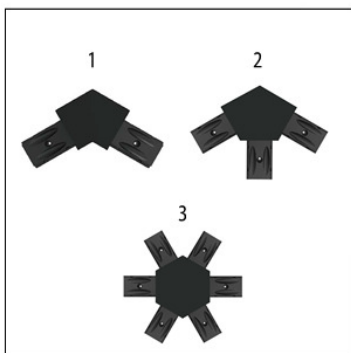

48v track - on - accessories square installation

N Zwart / Noir / Black

- 1 6 200 08 b Elektrische verbinding 90° - Connexion électrique 90° - Electrical connection 90°
- 2 6 200 09 b Elektrische doorverbinding - Connexion électrique - Electrical connection
- 3 6 200 10 b Elektrische T - verbinding links - Connexion T gauche électrique - Electrical left T - connection
- 3 6 200 11 b Elektrische T - verbinding rechts - Connexion T droite électrique - Electrical right T - connection
- 4 6 200 12 b Elektrische X - verbinding - Connexion X électrique - Electrical X - connection

N Wit / Blanc / White

- 1 6 200 08 w Elektrische verbinding 90° - Connexion électrique 90° - Electrical connection 90°
- 2 6 200 09 w Elektrische doorverbinding - Connexion électrique - Electrical connection
- 3 6 200 10 w Elektrische T - verbinding links - Connexion T gauche électrique - Electrical left T - connection
- 3 6 200 11 w Elektrische T - verbinding rechts - Connexion T droite électrique - Electrical right T - connection
- 4 6 200 12 w Elektrische X - verbinding - Connexion X électrique - Electrical X - connection

48v track - on - accessories hexagonal installation

N Zwart / Noir / Black

- 1 6 200 13 b Elektrische verbinding 120° - Connexion électrique 120° - Electrical connection 120°
- 2 6 200 14 b Elektrische verbinding 2x60° - Connexion électrique 2x60° - Electrical connection 2x60°
- 3 6 200 15 b Elektrische verbinding 6x60° - Connexion électrique 6x60° - Electrical connection 6x60°

N Wit / Blanc / White

- 1 6 200 13 w Elektrische verbinding 120° - Connexion électrique 120° - Electrical connection 120°
- 2 6 200 14 w Elektrische verbinding 2x60° - Connexion électrique 2x60° - Electrical connection 2x60°
- 3 6 200 15 w Elektrische verbinding 6x60° - Connexion électrique 6x60° - Electrical connection 6x60°