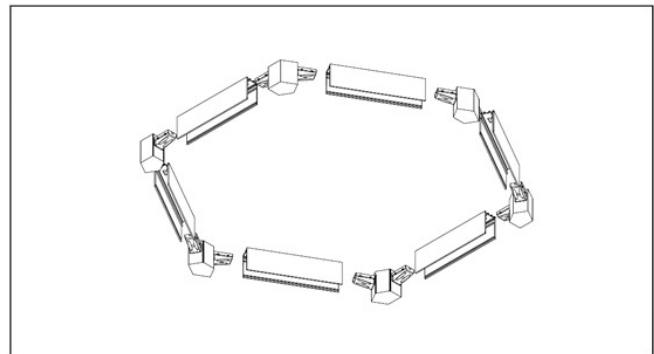

48v track - on - accessories square installation

N Zwart / Noir / Black

- 1 6 200 08 b Elektrische verbinding 90° - Connexion électrique 90° - Electrical connection 90°
- 2 6 200 09 b Elektrische doorverbinding - Connexion électrique - Electrical connection
- 3 6 200 10 b Elektrische T - verbinding links - Connexion T gauche électrique - Electrical left T - connection
- 3 6 200 11 b Elektrische T - verbinding rechts - Connexion T droite électrique - Electrical right T - connection
- 4 6 200 12 b Elektrische X - verbinding - Connexion X électrique - Electrical X - connection

N Wit / Blanc / White

- 1 6 200 08 w Elektrische verbinding 90° - Connexion électrique 90° - Electrical connection 90°
- 2 6 200 09 w Elektrische doorverbinding - Connexion électrique - Electrical connection
- 3 6 200 10 w Elektrische T - verbinding links - Connexion T gauche électrique - Electrical left T - connection
- 3 6 200 11 w Elektrische T - verbinding rechts - Connexion T droite électrique - Electrical right T - connection
- 4 6 200 12 w Elektrische X - verbinding - Connexion X électrique - Electrical X - connection

48v track - on - accessories hexagonal installation

N Zwart / Noir / Black

- 1 6 200 13 b Elektrische verbinding 120° - Connexion électrique 120° - Electrical connection 120°
- 2 6 200 14 b Elektrische verbinding 2x60° - Connexion électrique 2x60° - Electrical connection 2x60°
- 3 6 200 15 b Elektrische verbinding 6x60° - Connexion électrique 6x60° - Electrical connection 6x60°

N Wit / Blanc / White

- 1 6 200 13 w Elektrische verbinding 120° - Connexion électrique 120° - Electrical connection 120°
- 2 6 200 14 w Elektrische verbinding 2x60° - Connexion électrique 2x60° - Electrical connection 2x60°
- 3 6 200 15 w Elektrische verbinding 6x60° - Connexion électrique 6x60° - Electrical connection 6x60°