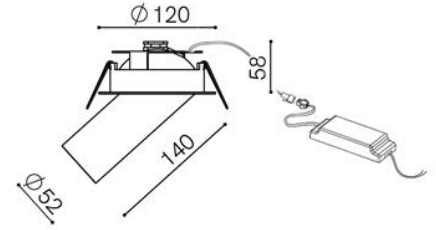

Inbo 33 - white - 230Vac

Materiaal / Materiel / Material

Wit gelakt alu (structuurlak) / Alu laqué en blanc (peinture texturée) / White painted alu (texture paint)

<i>Non DIM</i>		<i>Cup</i>		<i>Tube color</i>
3 060 03 27	2700K	1483lm	Zwart / Noir / Black	Wit / Blanc / White
3 060 03 30	3000K	1574lm	Zwart / Noir / Black	Wit / Blanc / White
3 060 04 27	2700K	1483lm	Zwart / Noir / Black	Zwart / Noir / Black
3 060 04 30	3000K	1574lm	Zwart / Noir / Black	Zwart / Noir / Black

<i>Triac DIM</i>		<i>Cup</i>		<i>Tube color</i>
3 060 05 27	2700K	1483lm	Zwart / Noir / Black	Wit / Blanc / White
3 060 05 30	3000K	1574lm	Zwart / Noir / Black	Wit / Blanc / White
3 060 06 27	2700K	1483lm	Zwart / Noir / Black	Zwart / Noir / Black
3 060 06 30	3000K	1574lm	Zwart / Noir / Black	Zwart / Noir / Black