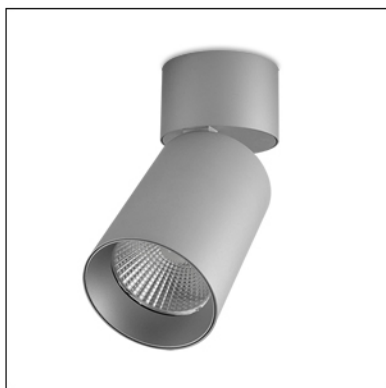

Plafo 15 - orientable

Cree led

CRI > 95

Triac dimbaar

Beschikbaar in wit, zwart of grijze structuurlak.

Standaard 40°, 15° en 25° mogelijk.

Cree led

CRI > 95

Triac dimmable

Disponible en laquée texture blanc, noir ou gris.

Standard 40°, 15° et 25° possible.

Cree led

CRI > 95

Triac dimmable

Available in white, black or gray textured painting.

Standard 40°, 15° and 25° possible.

Plafo 15 - orientable - grey

85-265Vac 1 Led 20w CE IP20 Ra>95

Dimbaar / Dimmable / Dimmable

			Reflector
4 030 07 nw	4000K	1420lm	Grijs/Gris/Grey
4 030 07 ww	2700K	1300lm	Grijs/Gris/Grey
4 030 07 xw	3000K	1350lm	Grijs/Gris/Grey
4 030 08 nw	4000K	1420lm	Goud/Or/Gold
4 030 08 ww	2700K	1300lm	Goud/Or/Gold
4 030 08 xw	3000K	1350lm	Goud/Or/Gold

Materiaal / Materiel / Material

Grijs gelakt alu / Alu laqué en gris / Grey painted alu