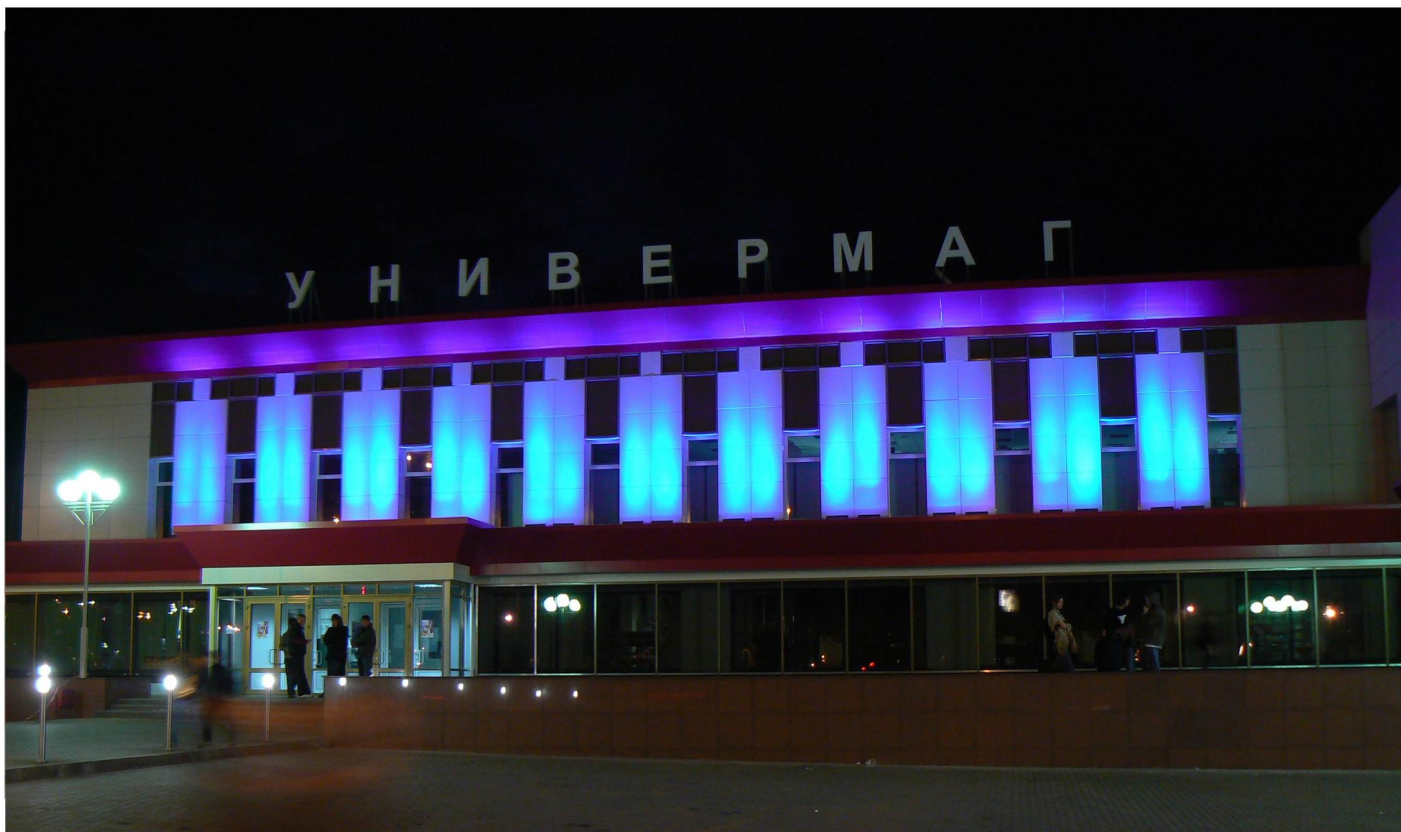

Afmetingen / Dimensions / Dimensions
165X225X35mm

6 001 62 ww	3000K	5000lm	€ 125,00
6 001 02 s	Stang/Tige/Rod		€ 72,00

Accessoire / Accessoire / Accessory

Verlengstang zwart 850 mm / Tige d'extension noir 850mm / Extension rod black 850mm