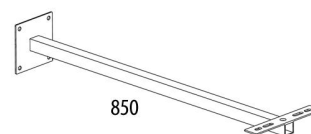

Materiaal / Matériel / Material
Zwart gelakt alu / Alu laqué en noir / Black painted alu

Afmetingen / Dimensions / Dimensions
167X200X40mm

6 003 03 nw	4000K	3800lm	€ 110,00
6 003 03 ww	3000K	3700lm	€ 110,00
6 001 02 s	Stang/Tige/Rod		€ 72,00

Accessoire / Accessoire / Accessory
Verlengstang zwart 850 mm / Tige d'extension noir 850mm /
Extension rod black 850mm