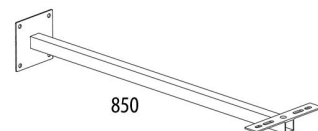

Afmetingen / Dimensions / Dimensions
165X225X35mm

6 001 62 ww	3000K	5000lm	€ 125,00
6 001 02 s	Stang/Tige/Rod		€ 72,00

Accessoire / Accessoire / Accessory

Verlengstang zwart 850 mm / Tige d'extension noir 850mm / Extension rod black 850mm