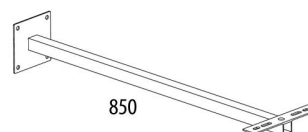

Materiaal / Matériel / Material
Zwart gelakt alu / Alu laqué en noir / Black painted alu

Afmetingen / Dimensions / Dimensions
220X265X50mm

6 003 11 nw	4000K	6400lm	€ 175,00
6 003 11 ww	3000K	6300lm	€ 175,00
6 001 02 s	Stang/Tige/Rod		€ 72,00

Accessoire / Accessoire / Accessory
Verlengstang zwart 850 mm / Tige d'extension noir 850mm /
Extension rod black 850mm