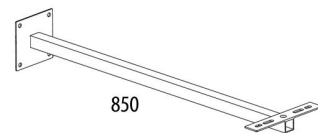

Materiaal / Matériel / Material
Zwart gelakt alu / Alu laqué en noir / Black painted alu

Afmetingen / Dimensions / Dimensions
165X225X35mm

6 001 61 ww	3000K	3000lm	€ 106,00
6 001 02 s	Stang/Tige/Rod		€ 72,00

Accessoire / Accessoire / Accessory

Verlengstang zwart 850 mm / Tige d'extension noir 850mm / Extension rod black 850mm