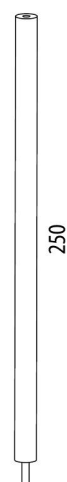

6 008 01 s € 16,50