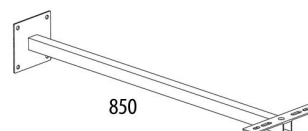

Materiaal / Matériel / Material
Zwart gelakt alu / Alu laqué en noir / Black painted alu

Afmetingen / Dimensions / Dimensions
220X265X50mm

6 003 04 nw	4000K	6400lm	€ 145,00
6 003 04 ww	3000K	6300lm	€ 145,00
6 001 02 s	Stang/Tige/Rod		€ 72,00

Accessoire / Accessoire / Accessory
Verlengstang zwart 850 mm / Tige d'extension noir 850mm /
Extension rod black 850mm