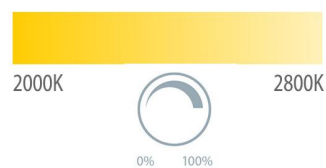

2 009 07 ww	2000K > 2800K	625lm	Triac DIM	€ 54,80
2 009 09 ww	2000K > 2800K	625lm	1-10V DIM	€ 54,80