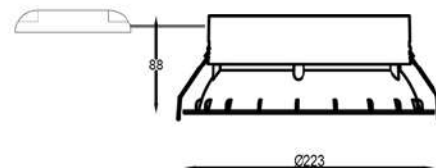

Inbo 41 - Ø223

Zwart gelakt alu (structuurlak) / Alu laqué en noir (peinture texturée) / Black painted alu (texture paint)

		P		Reflector / Réflecteur / Reflector	
3 072 61 30	3000K	18w	2392lm		Hoogglans / Haute brillance / Gloss
3 072 61 40	4000K	18w	2477lm		Hoogglans / Haute brillance / Gloss
3 072 62 30	3000K	18w	2392lm	Dali DIM	Hoogglans / Haute brillance / Gloss
3 072 62 40	4000K	18w	2477lm	Dali DIM	Hoogglans / Haute brillance / Gloss
3 072 63 30	3000K	18w	2392lm		Mat / Mat / Matt
3 072 63 40	4000K	18w	2477lm		Mat / Mat / Matt
3 072 64 30	3000K	18w	2392lm	Dali DIM	Mat / Mat / Matt
3 072 64 40	4000K	18w	2477lm	Dali DIM	Mat / Mat / Matt
3 072 65 30	3000K	27w	3307lm		Hoogglans / Haute brillance / Gloss
3 072 65 40	4000K	27w	3373lm		Hoogglans / Haute brillance / Gloss
3 072 66 30	3000K	27w	3307lm	Dali DIM	Hoogglans / Haute brillance / Gloss
3 072 66 40	4000K	27w	3373lm	Dali DIM	Hoogglans / Haute brillance / Gloss
3 072 67 30	3000K	27w	3307lm		Mat / Mat / Matt
3 072 67 40	4000K	27w	3373lm		Mat / Mat / Matt
3 072 68 30	3000K	27w	3307lm	Dali DIM	Mat / Mat / Matt
3 072 68 40	4000K	27w	3373lm	Dali DIM	Mat / Mat / Matt